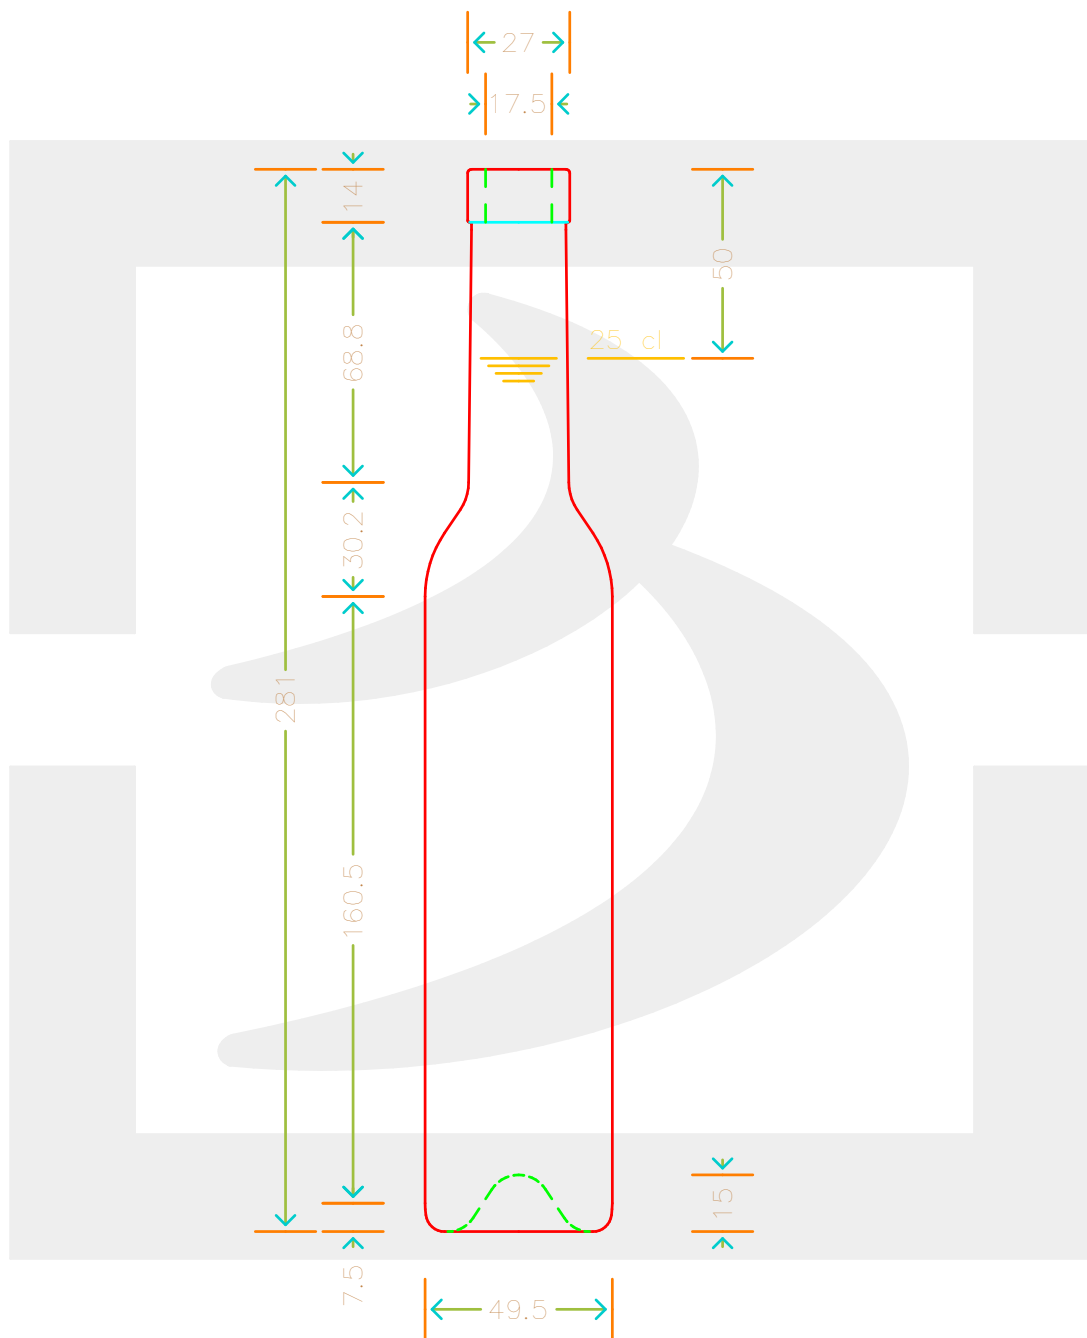

ARTICOLO / ITEM

BOT BORD FEDERICA 250 F14 BT \$ *

Colore : BIANCO EXTRA
Color : BIANCO EXTRA

berlinpackaging.eu

Il disegno è puramente indicativo e non vincolante - Berlin Packaging Italy S.p.A. non assume garanzia od obbligazione alcuna per l'utilizzo del presente disegno nè per le informazioni in esso riportate
This drawing is approximate and not binding - Berlin Packaging Italy S.p.A. does not assume any guarantee or obligation for use of this drawing or for information contained therein

Capacità R.B. (c.c.): Brimful capacity (c.c.):	260	Peso vetro (gr): Glass weight (gr):	350
Altezza tot. (mm): Total height (mm):	281	Bocca: Finish:	FASCETTA
Diametro corpo (mm): Body diameter (mm):	49.5	Min. foro passante (mm): Minimum through bore (mm):	16
Resistenza a pressione (bar): Pressure resistance (bar):	-	Scala: Scale:	1:1

COD. ARTICOLO / ITEM CODE
18539P1

Per ulteriori informazioni tecniche contattare il referente commerciale
For full technical details please contact sales representative

Data ultimo aggiornamento / Last update: 22/11/2021
Origine / Source: 18539