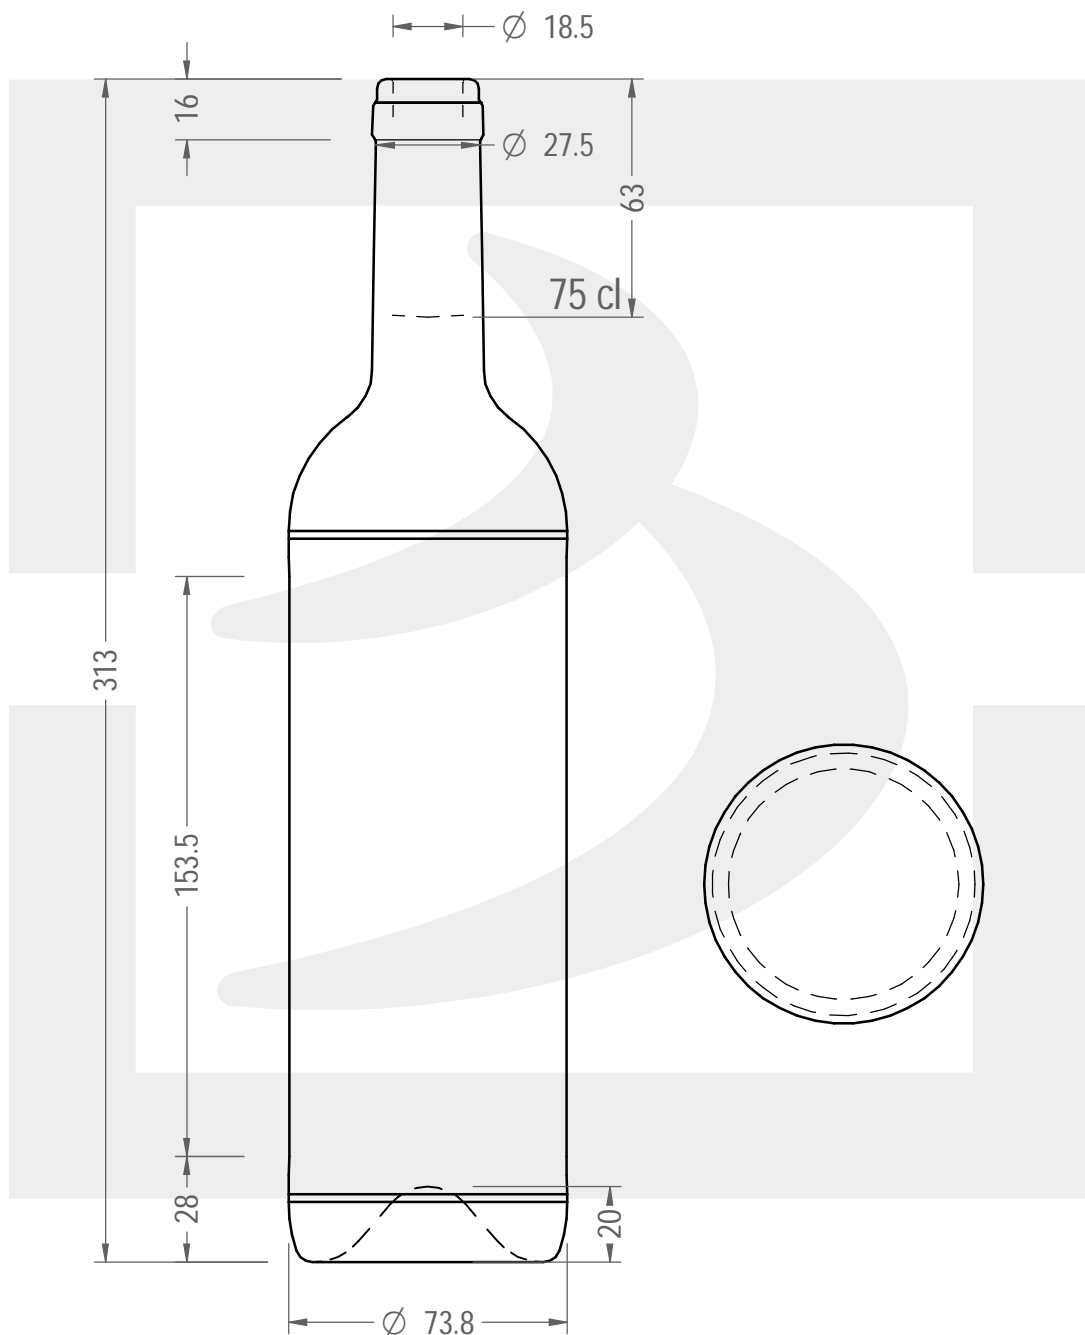

ARTICOLO / ITEM

BOT. BORD 3UNO3 EUROPEA 750 LT S VQ

Colore : QUERCIA
Color :

bruni glass

berlinpackaging.eu

Il disegno è puramente indicativo e non vincolante - Berlin Packaging Italy S.p.A. non assume garanzia od obbligazione alcuna per l'utilizzo del presente disegno nè per le informazioni in esso riportate
This drawing is approximate and not binding - Berlin Packaging Italy S.p.A. does not assume any guarantee or obligation for use of this drawing or for information contained therein

Capacità R.B. (c.c.):	770	Peso vetro (gr):	450
Brimful capacity (c.c.):		Glass weight (gr):	
Altezza tot. (mm):	313	Bocca:	SUGHERO
Total height (mm):		Finish:	
Diametro corpo (mm):	73.8	Min. foro passante (mm):	17.5
Body diameter (mm):		Minimum through bore (mm):	
Resistenza a pressione (bar):	-	Scala:	1:2
Pressure resistance (bar):		Scale:	