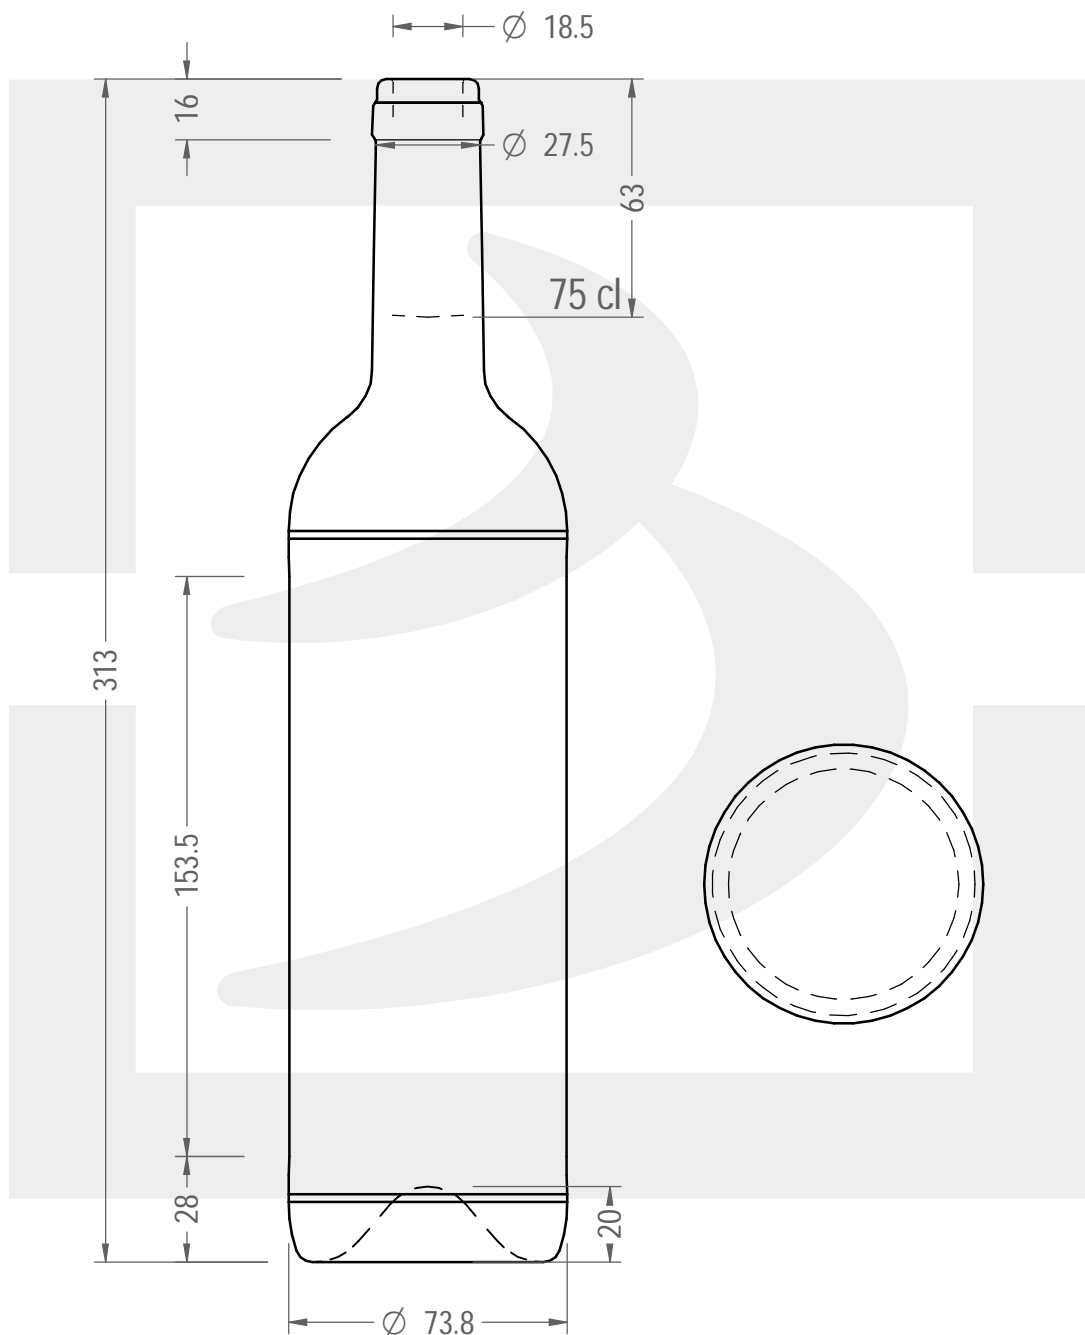

ARTICOLO / ITEM

BOT. BORD 3UNO3 EUROPEA 750 LT S \$

Colore : BIANCO
Color : BIANCO

bruni glass

berlinpackaging.eu

Il disegno è puramente indicativo e non vincolante - Berlin Packaging Italy S.p.A. non assume garanzia od obbligazione alcuna per l'utilizzo del presente disegno nè per le informazioni in esso riportate
This drawing is approximate and not binding - Berlin Packaging Italy S.p.A. does not assume any guarantee or obligation for use of this drawing or for information contained therein

Capacità R.B. (c.c.):	770	Peso vetro (gr):	450
Brimful capacity (c.c.):		Glass weight (gr):	
Altezza tot. (mm):	313	Bocca:	SUGHERO
Total height (mm):		Finish:	
Diametro corpo (mm):	73.8	Min. foro passante (mm):	17.5
Body diameter (mm):		Minimum through bore (mm):	
Resistenza a pressione (bar):	-	Scala:	1:2
Pressure resistance (bar):		Scale:	