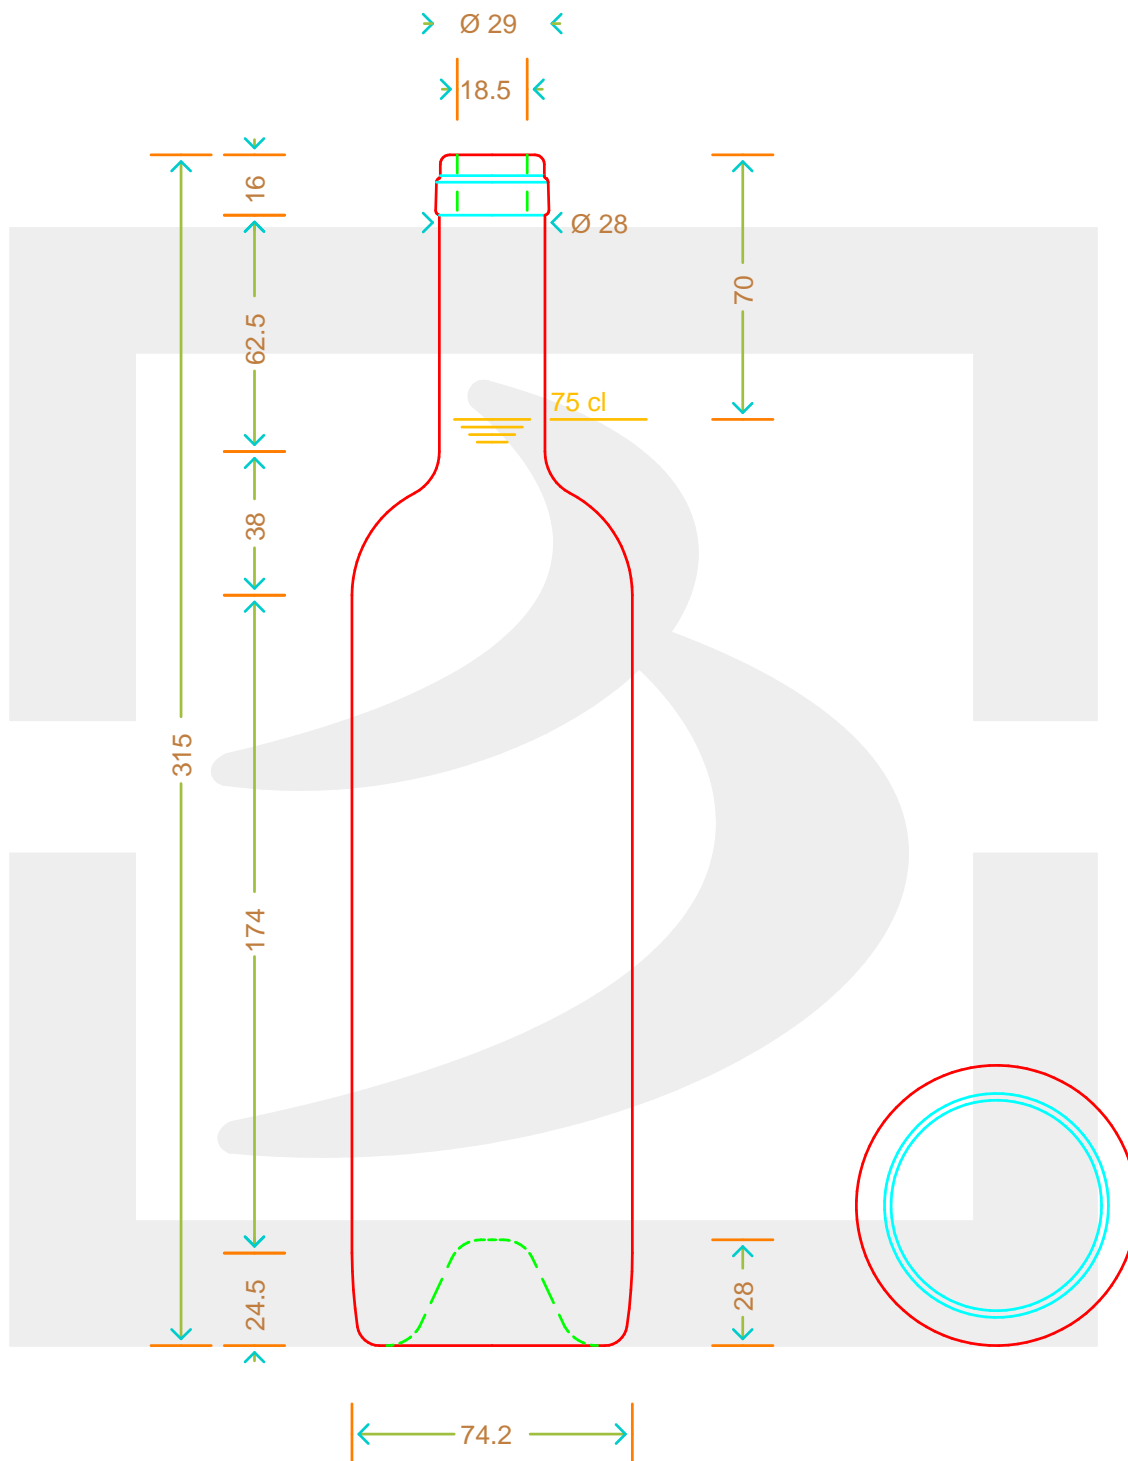

ARTICOLO / ITEM

BOT. BORD EUROPEA 750 LT S IC YI

Colore : BIANCO
Color : BIANCO

bruni glass

berlinpackaging.eu

Il disegno è puramente indicativo e non vincolante - Berlin Packaging Italy S.p.A. non assume garanzia od obbligazione alcuna per l'utilizzo del presente disegno nè per le informazioni in esso riportate
This drawing is approximate and not binding - Berlin Packaging Italy S.p.A. does not assume any guarantee or obligation for use of this drawing or for information contained therein

Capacità R.B. (c.c.):	772	Peso vetro (gr):	520
Brimful capacity (c.c.):	772	Glass weight (gr):	520
Altezza tot. (mm):	315	Bocca:	SUGHERO
Total height (mm):	315	Finish:	SUGHERO
Diametro corpo (mm):	74.2	Min. foro passante (mm):	
Body diameter (mm):	74.2	Minimum through bore (mm):	
Resistenza a pressione (bar):	-	Scala:	1:1
Pressurè resistance (bar):	-	Scale:	1:1

Per ulteriori informazioni tecniche contattare il referente commerciale
For full technical details please contact sales representative

COD. ARTICOLO / ITEM CODE
19401P3

Data ultimo aggiornamento / Last update: 22/11/2021
Origine / Source: 17576