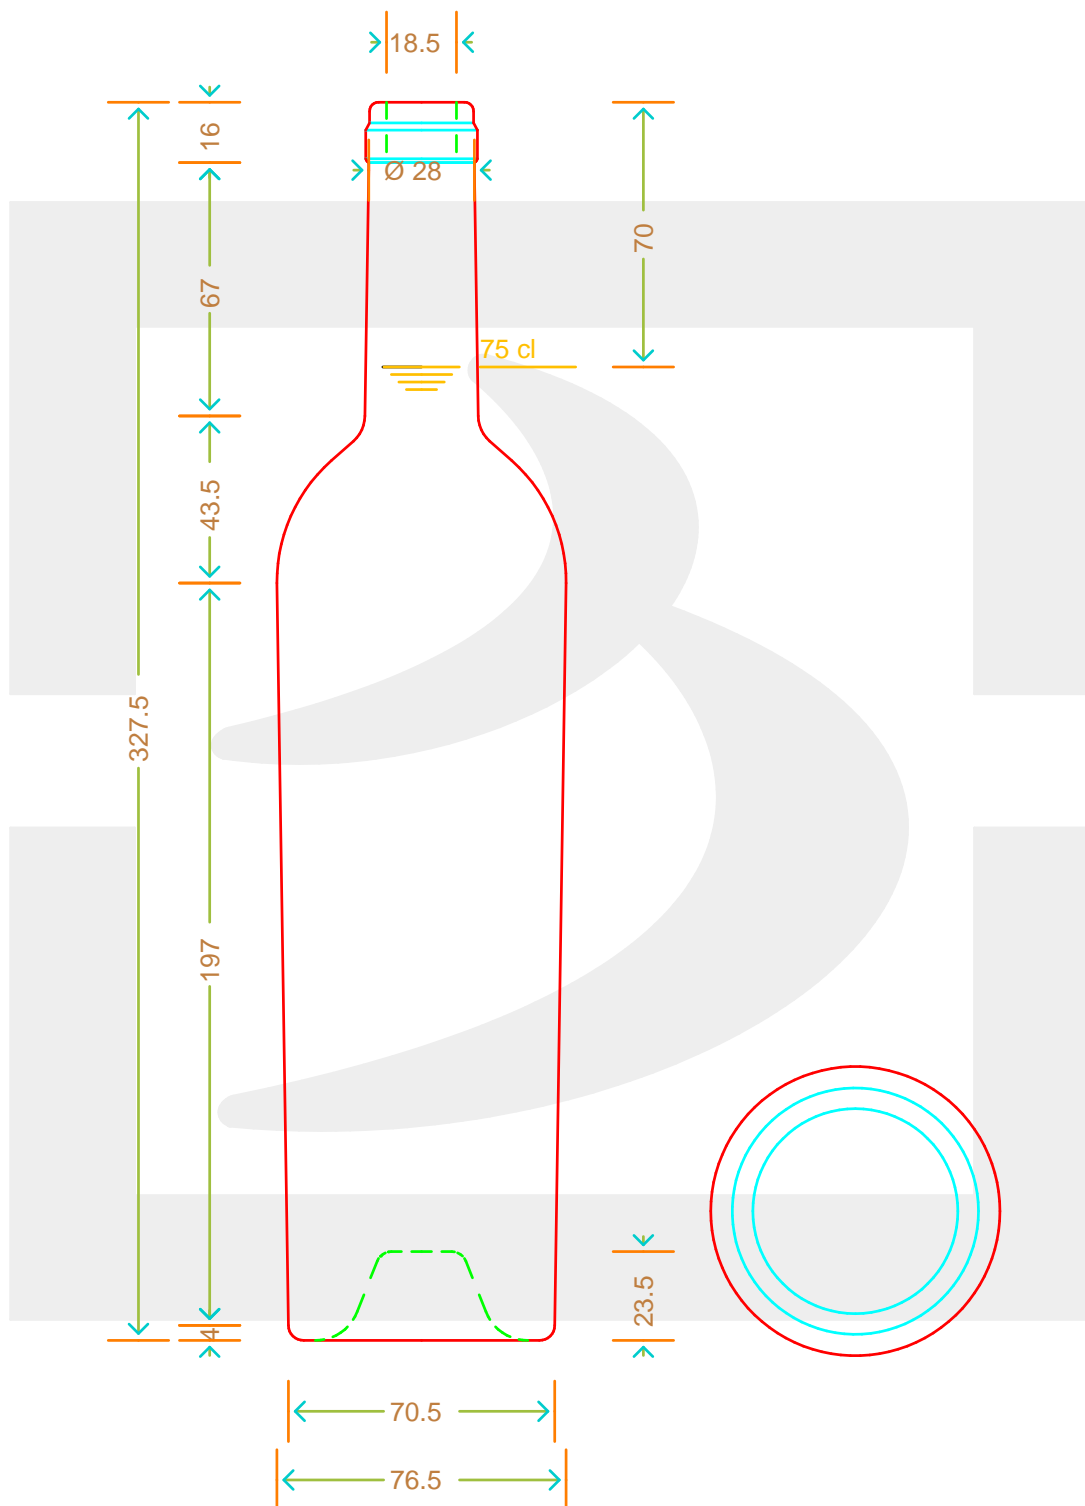

# BOT. BORD ELITE 750 LT S UVAG \$ YI

Colore : UVAG  
Color : UVAG

bruni glass

berlinpackaging.eu

Il disegno è puramente indicativo e non vincolante - Berlin Packaging Italy S.p.A. non assume garanzia od obbligazione alcuna per l'utilizzo del presente disegno nè per le informazioni in esso riportate  
This drawing is approximate and not binding - Berlin Packaging Italy S.p.A. does not assume any guarantee or obligation for use of this drawing or for information contained therein

Capacità R.B. (c.c.):	770	Peso vetro (gr):	585
Brimful capacity (c.c.):		Glass weight (gr):	
Altezza tot. (mm):	327.5	Bocca:	SUGHERO
Total height (mm):		Finish:	
Diametro corpo (mm):	76.5	Min. foro passante (mm):	
Body diameter (mm):		Minimum through bore (mm):	
Resistenza a pressione (bar):	-	Scala:	1:1
Pressure resistance (bar):		Scale:	