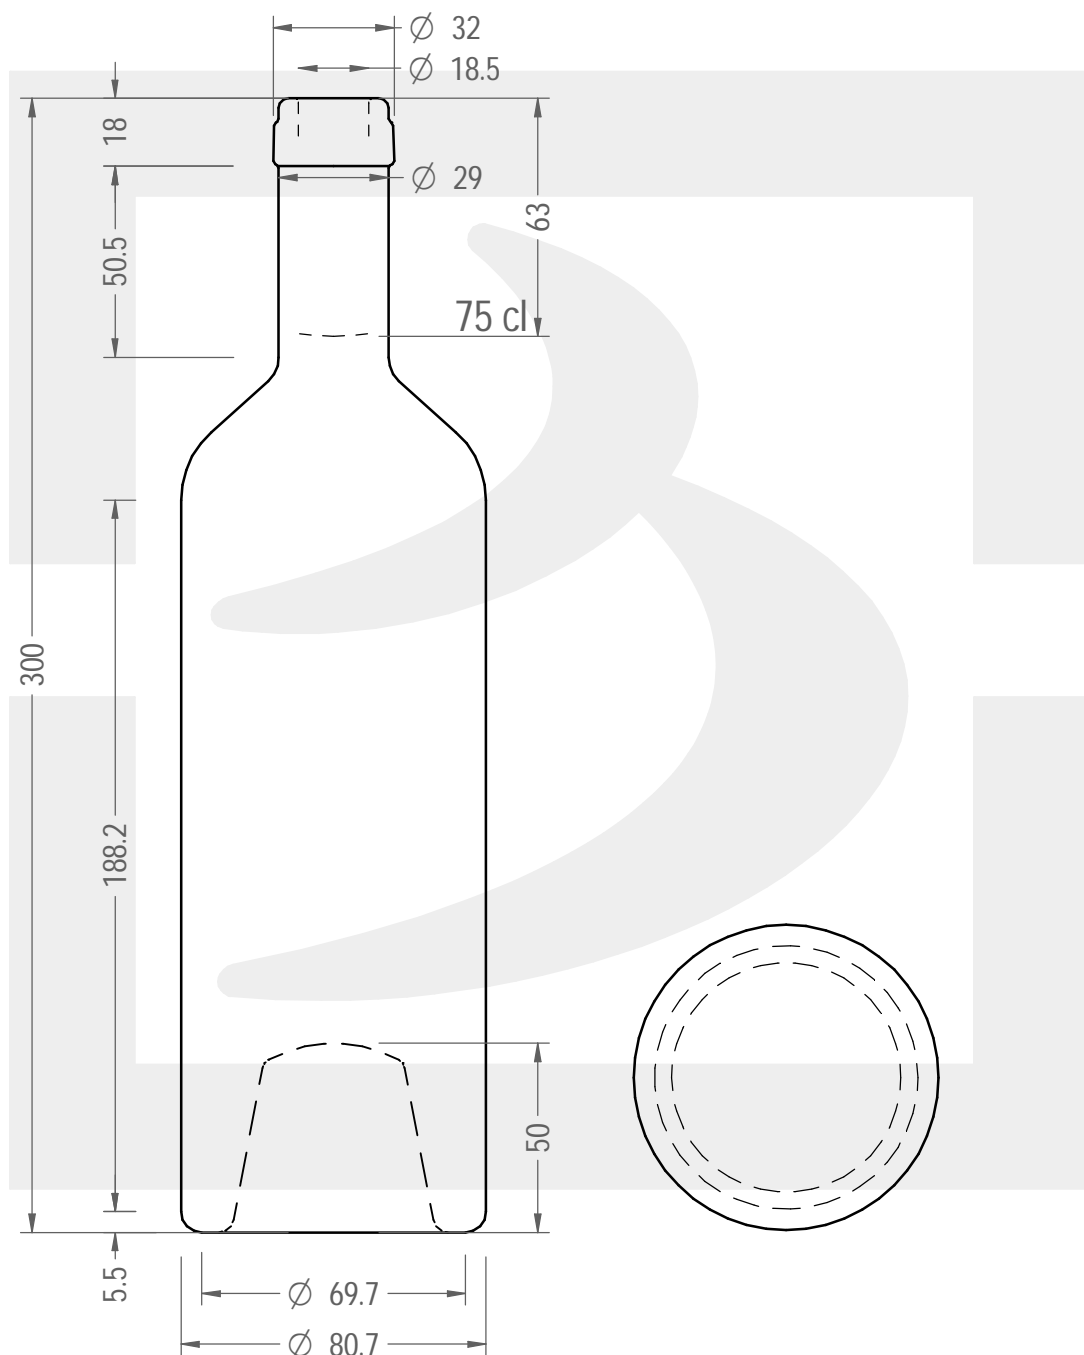

ARTICOLO / ITEM

BOT. BORD CASSIA 750 S *

Colore :
Color : BIANCO EXTRA

bruni glass

berlinpackaging.eu

Il disegno è puramente indicativo e non vincolante - Berlin Packaging Italy S.p.A. non assume garanzia od obbligazione alcuna per l'utilizzo del presente disegno nè per le informazioni in esso riportate
This drawing is approximate and not binding - Berlin Packaging Italy S.p.A. does not assume any guarantee or obligation for use of this drawing or for information contained therein

Capacità R.B. (c.c.): Brimful capacity (c.c.):	770	Peso vetro (gr): Glass weight (gr):	750
Altezza tot. (mm): Total height (mm):	300	Bocca: Finish:	SUGHERO
Diametro corpo (mm): Body diameter (mm):	80.7	Min. foro passante (mm): Minimum through bore (mm):	
Resistenza a pressione (bar): Pressure resistance (bar):	-	Scala: Scale:	1:2