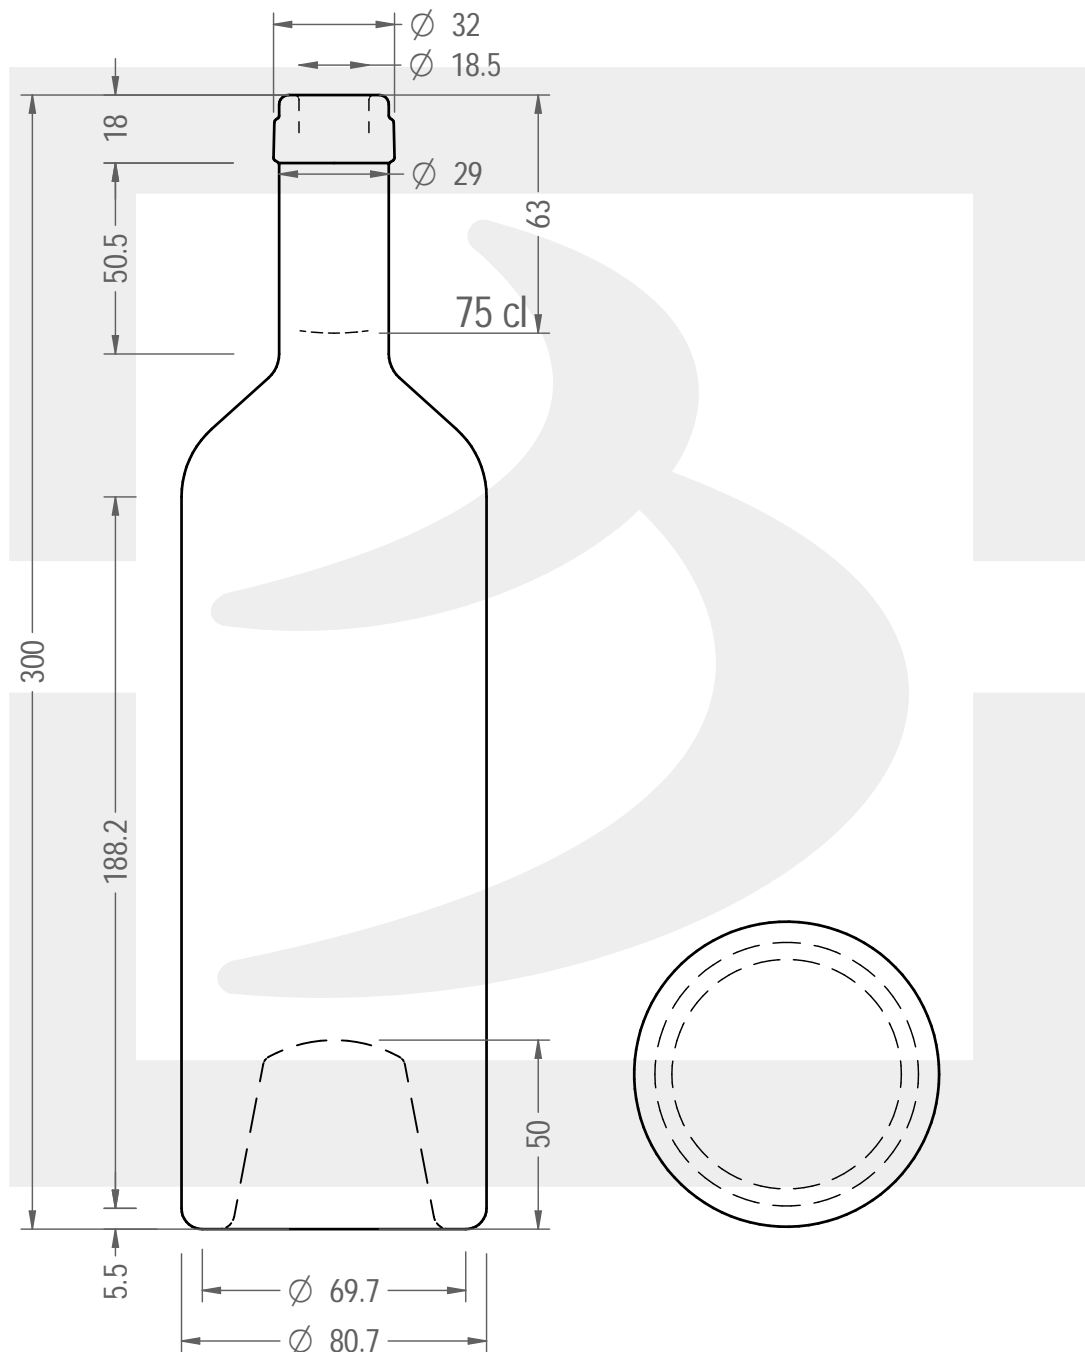

ARTICOLO / ITEM

BOT. BORD CASSIA 750 S VA *

Colore : VERDE ANTICO
Color :

bruni glass

berlinpackaging.eu

Il disegno è puramente indicativo e non vincolante - Berlin Packaging Italy S.p.A. non assume garanzia od obbligazione alcuna per l'utilizzo del presente disegno nè per le informazioni in esso riportate
This drawing is approximate and not binding - Berlin Packaging Italy S.p.A. does not assume any guarantee or obligation for use of this drawing or for information contained therein

Capacità R.B. (c.c.): Brimful capacity (c.c.):	770	Peso vetro (gr): Glass weight (gr):	750
Altezza tot. (mm): Total height (mm):	300	Bocca: Finish:	SUGHERO
Diametro corpo (mm): Body diameter (mm):	80.7	Min. foro passante (mm): Minimum through bore (mm):	
Resistenza a pressione (bar): Pressure resistance (bar):	-	Scala: Scale:	1:2