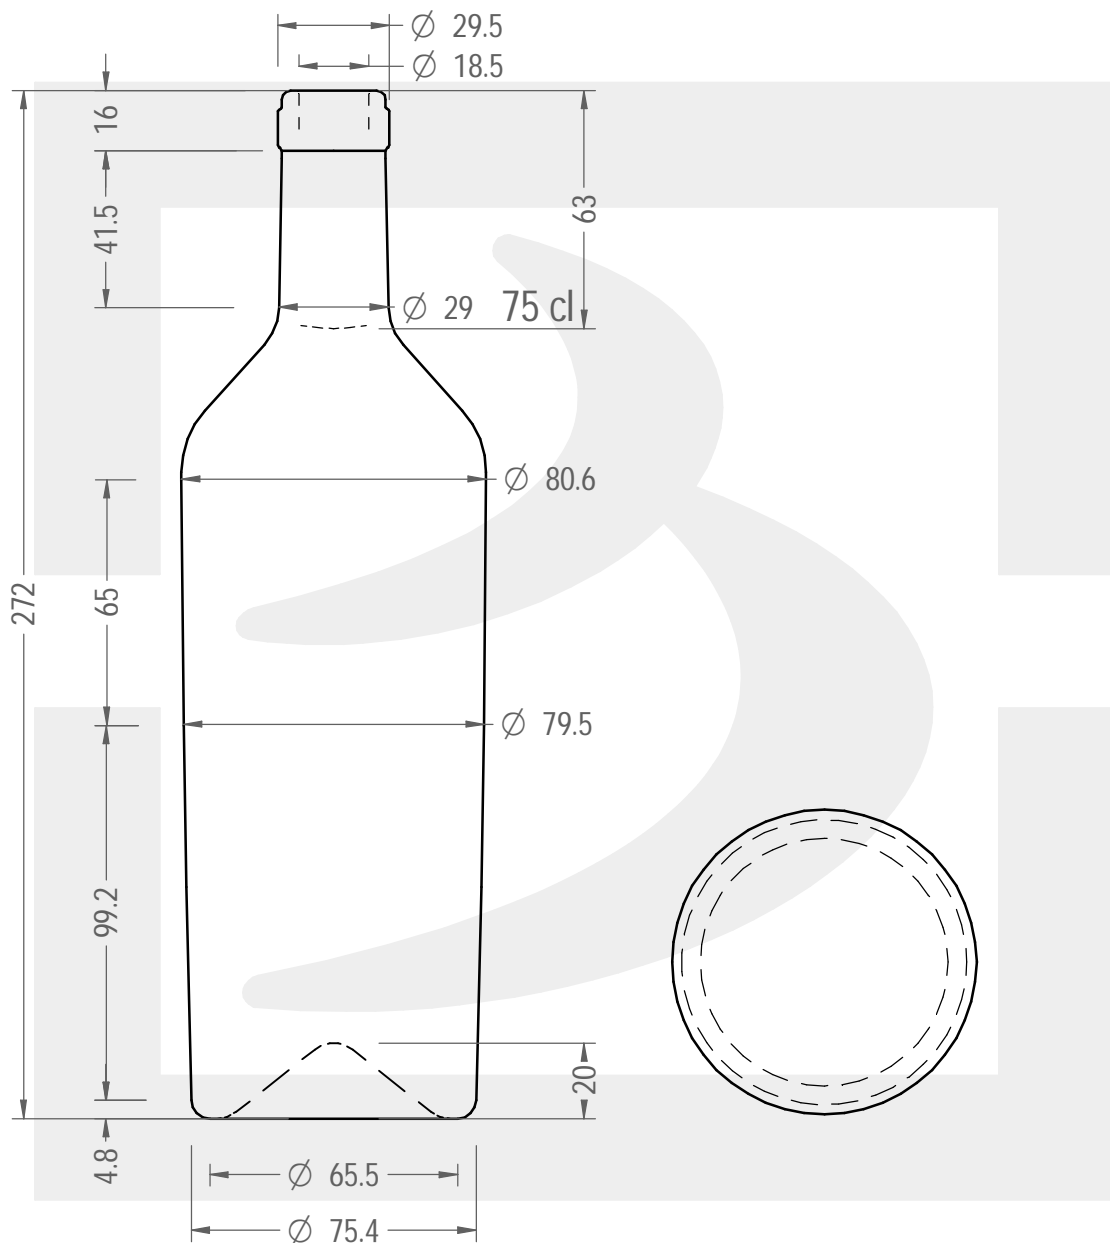

ARTICOLO / ITEM

BOT. BORD AURELIA 750 FVL 16 SM *

Colore : VERDE SMERALDO
Color : VERDE SMERALDO

bruni glass

berlinpackaging.eu

Il disegno è puramente indicativo e non vincolante - Berlin Packaging Italy S.p.A. non assume garanzia od obbligazione alcuna per l'utilizzo del presente disegno nè per le informazioni in esso riportate
This drawing is approximate and not binding - Berlin Packaging Italy S.p.A. does not assume any guarantee or obligation for use of this drawing or for information contained therein

Capacità R.B. (c.c.):	770	Peso vetro (gr):	500
Brimful capacity (c.c.):		Glass weight (gr):	
Altezza tot. (mm):	272	Bocca:	FASCETTA VINOLOK
Total height (mm):		Finish:	
Diametro corpo (mm):	80.6	Min. foro passante (mm):	17.5
Body diameter (mm):		Minimum through bore (mm):	
Resistenza a pressione (bar):	-	Scala:	1:2
Pressure resistance (bar):		Scale:	