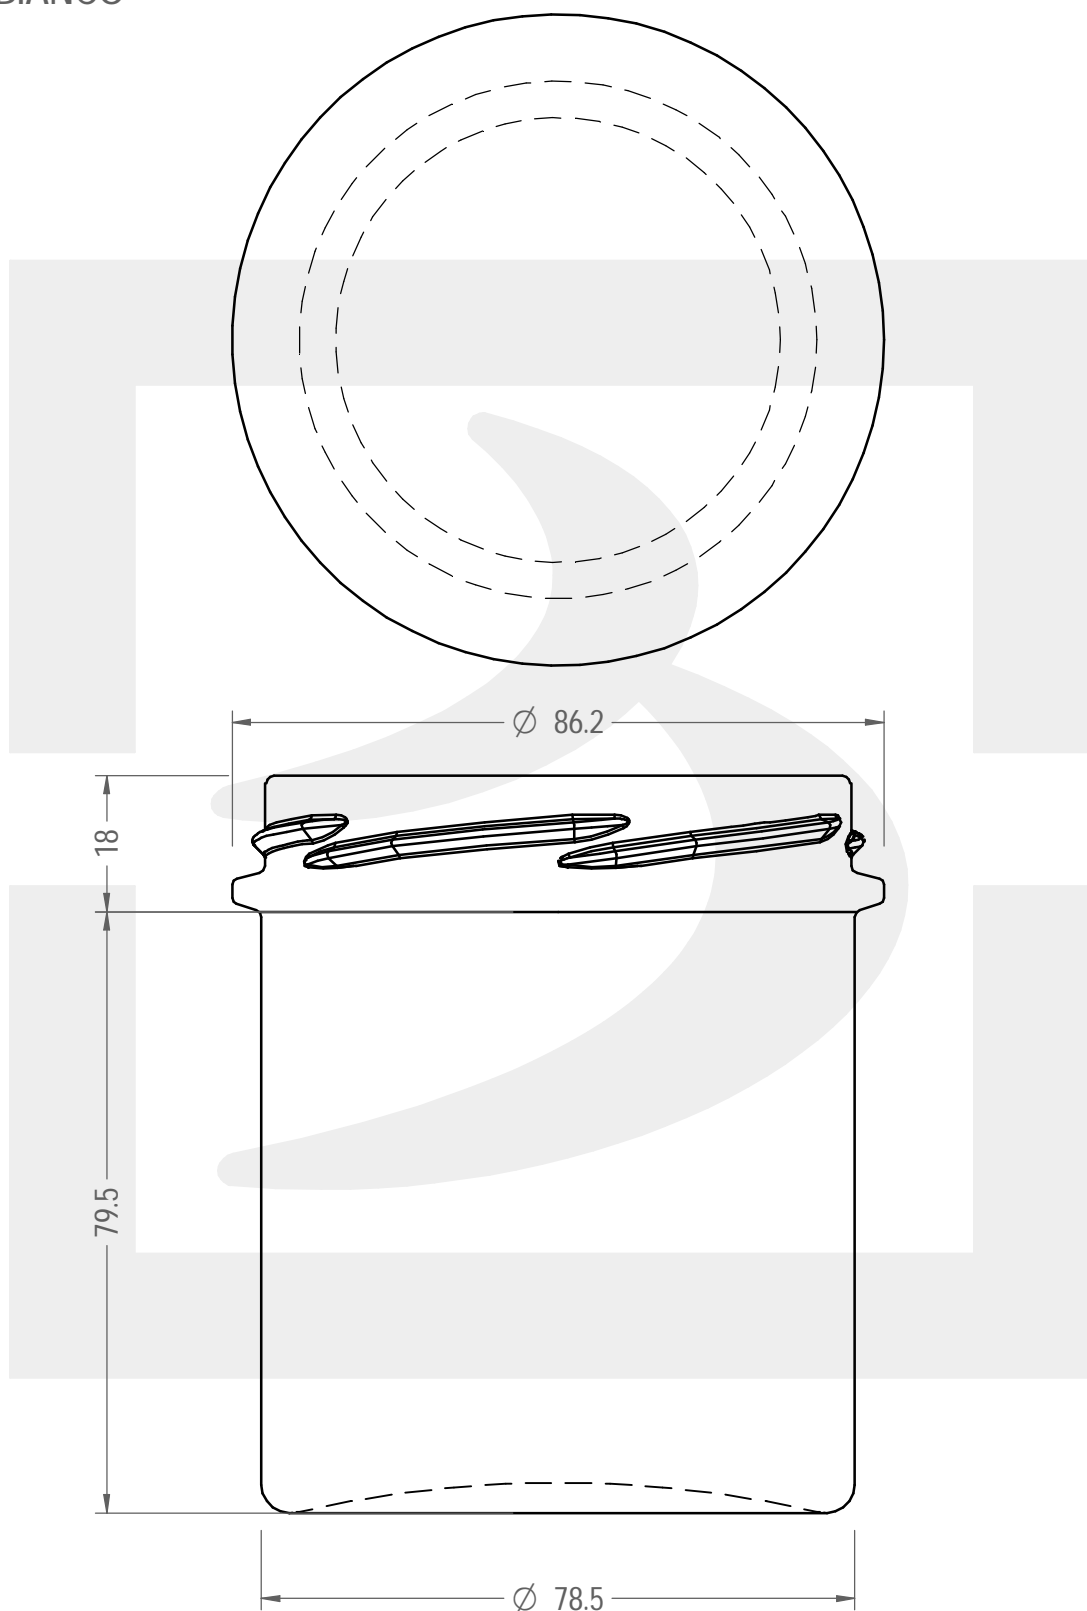

# VASO BONTA' 370 T 82 BV

Colore : BIANCO  
Color : BIANCO

bruni glass

berlinpackaging.eu

Il disegno è puramente indicativo e non vincolante - Berlin Packaging Italy S.p.A. non assume garanzia od obbligazione alcuna per l'utilizzo del presente disegno nè per le informazioni in esso riportate  
This drawing is approximate and not binding - Berlin Packaging Italy S.p.A. does not assume any guarantee or obligation for use of this drawing or for information contained therein

|                               |      |                            |           |
|-------------------------------|------|----------------------------|-----------|
| Capacità R.B. (c.c.):         | 373  | Peso vetro (gr):           | 229       |
| Brimful capacity (c.c.):      |      | Glass weight (gr):         |           |
| Altezza tot. (mm):            | 97.5 | Bocca:                     | TWIST-OFF |
| Total height (mm):            |      | Finish:                    |           |
| Diametro corpo (mm):          | 86.2 | Min. foro passante (mm):   |           |
| Body diameter (mm):           |      | Minimum through bore (mm): |           |
| Resistenza a pressione (bar): | -    | Scala:                     | 1:1       |
| Pressure resistance (bar):    |      | Scale:                     |           |