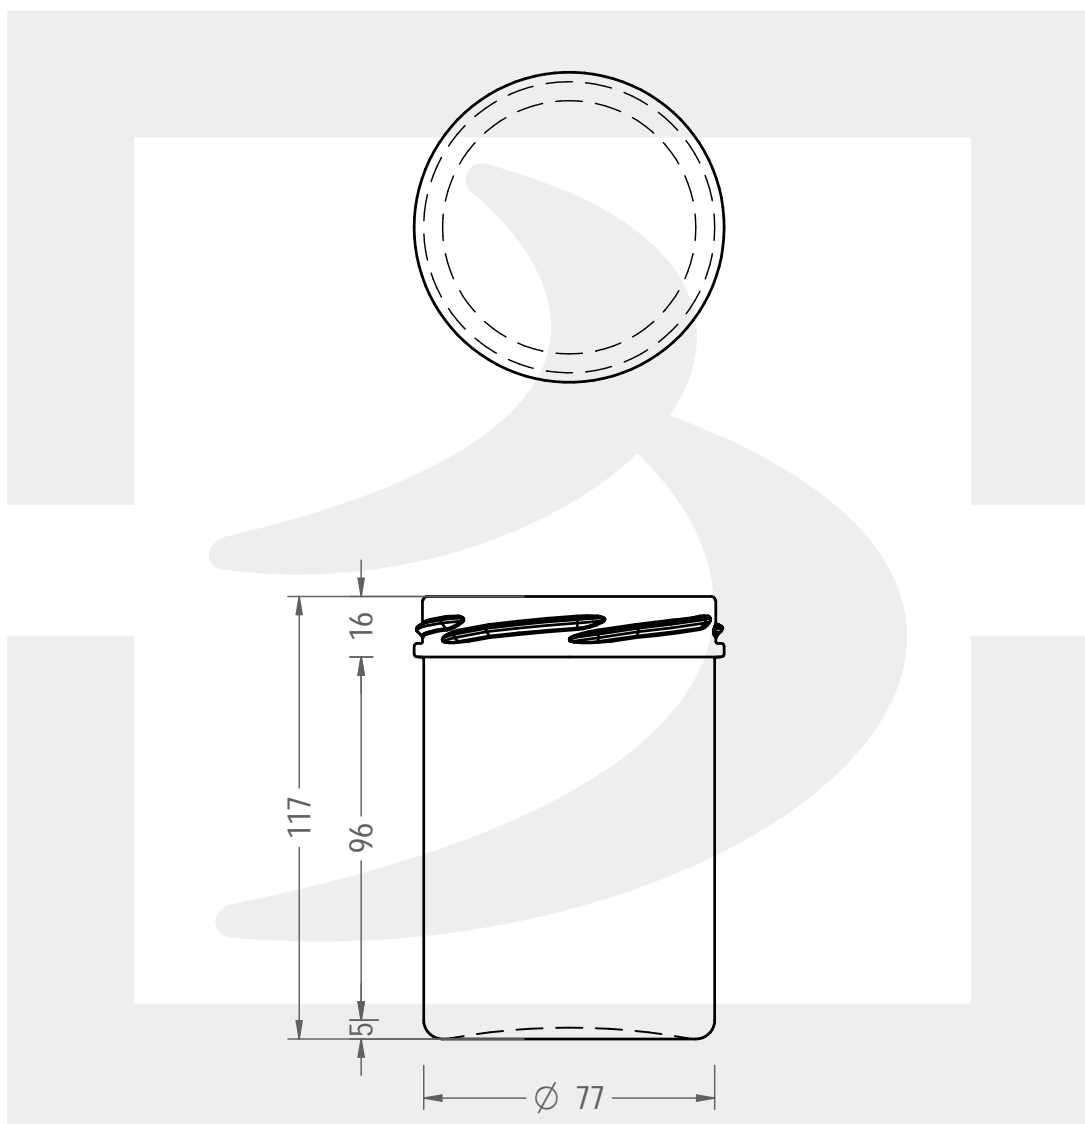

ARTICOLO / ITEM

VASO BONTA' 440 T 82

Colore : BIANCO
Color : BIANCO

bruni glass

berlinpackaging.eu

Il disegno è puramente indicativo e non vincolante - Berlin Packaging Italy S.p.A. non assume garanzia od obbligazione alcuna per l'utilizzo del presente disegno nè per le informazioni in esso riportate
This drawing is approximate and not binding - Berlin Packaging Italy S.p.A. does not assume any guarantee or obligation for use of this drawing or for information contained therein

Capacità R.B. (c.c.): Brimful capacity (c.c.):	440	Peso vetro (gr): Glass weight (gr):	240
Altezza tot. (mm): Total height (mm):	117	Bocca: Finish:	TWIST-OFF
Diametro corpo (mm): Body diameter (mm):	81.8	Min. foro passante (mm): Minimum through bore (mm):	
Resistenza a pressione (bar): Pressure resistance (bar):	-	Scala: Scale:	1:2