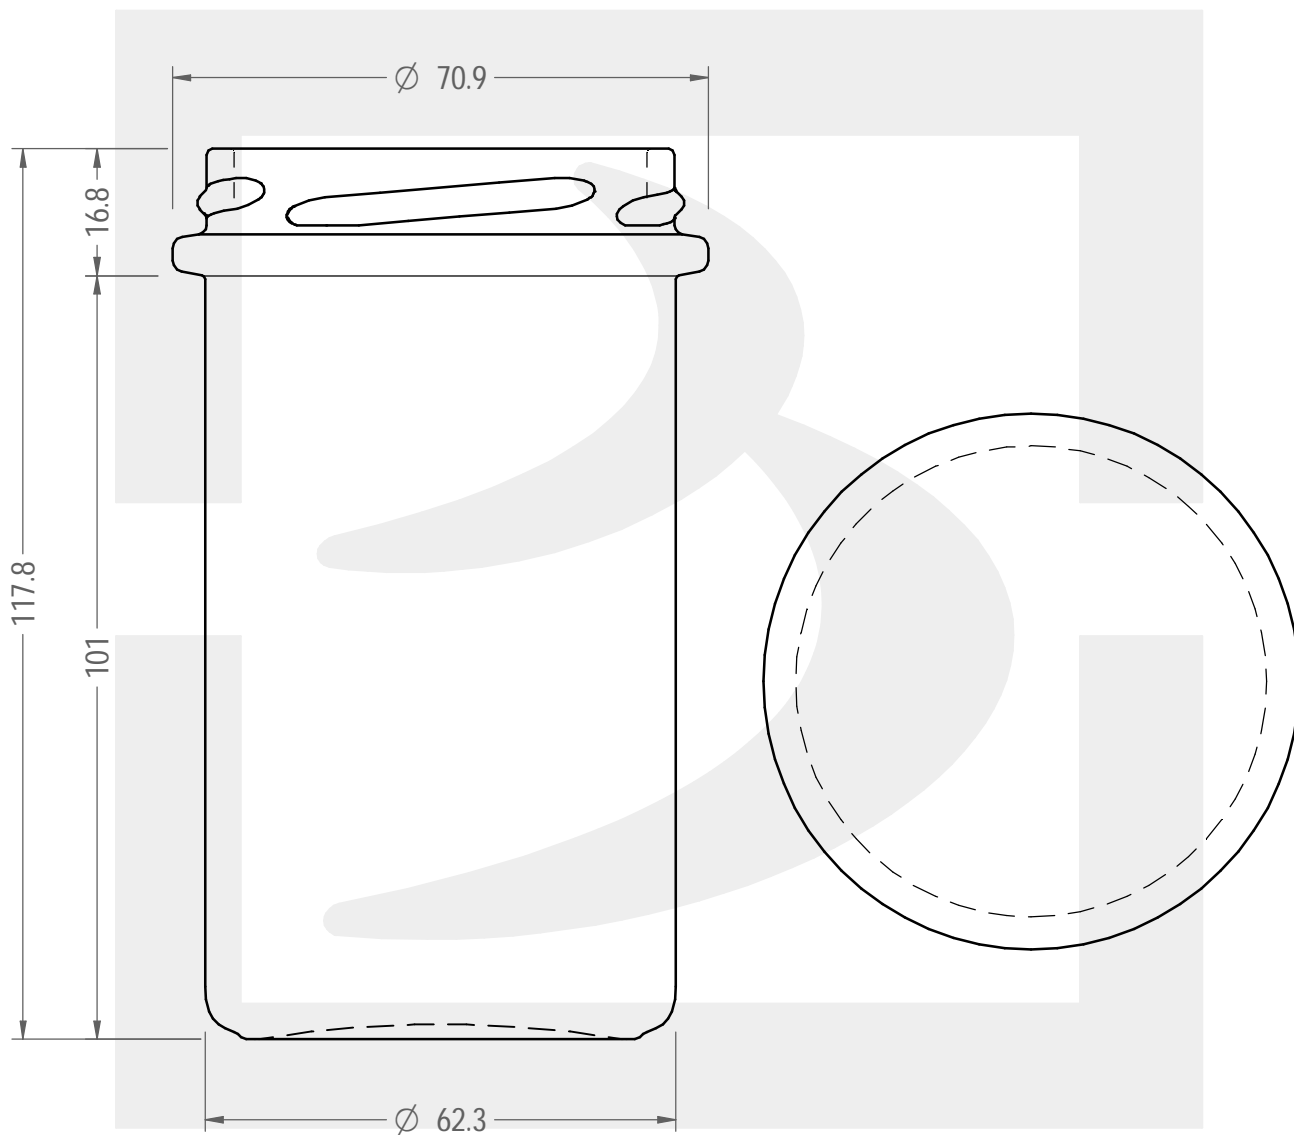

# VASO BONTA' 280 T 66 NEW

Colore : BIANCO  
Color : BIANCO

berlinpackaging.eu

Il disegno è puramente indicativo e non vincolante - Berlin Packaging Italy S.p.A. non assume garanzia od obbligazione alcuna per l'utilizzo del presente disegno nè per le informazioni in esso riportate  
This drawing is approximate and not binding - Berlin Packaging Italy S.p.A. does not assume any guarantee or obligation for use of this drawing or for information contained therein

Capacità R.B. (c.c.): Brimful capacity (c.c.):	280	Peso vetro (gr): Glass weight (gr):	200
Altezza tot. (mm): Total height (mm):	117.8	Bocca: Finish:	TWIST-OFF
Diametro corpo (mm): Body diameter (mm):	62.3	Min. foro passante (mm): Minimum through bore (mm):	
Resistenza a pressione (bar): Pressure resistance (bar):	-	Scala: Scale:	1:1