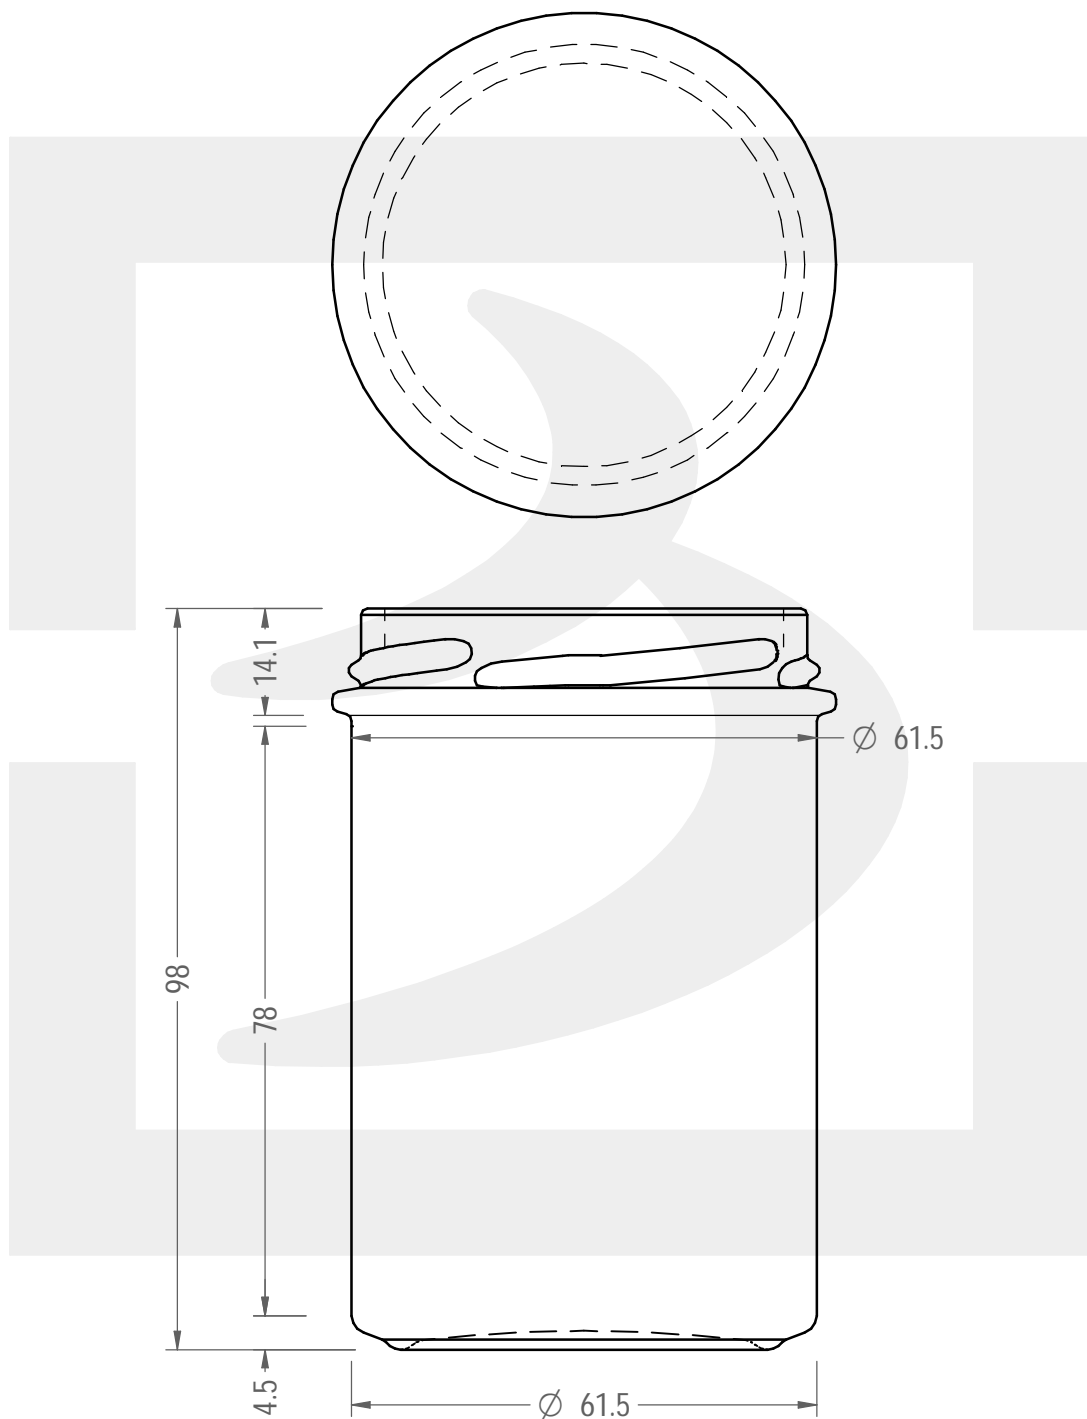

ARTICOLO / ITEM

VASO BONTA' 228 T 63 OI

Colore : BIANCO
Color : BIANCO

bruni glass

berlinpackaging.eu

Il disegno è puramente indicativo e non vincolante - Berlin Packaging Italy S.p.A. non assume garanzia od obbligazione alcuna per l'utilizzo del presente disegno nè per le informazioni in esso riportate
This drawing is approximate and not binding - Berlin Packaging Italy S.p.A. does not assume any guarantee or obligation for use of this drawing or for information contained therein

Capacità R.B. (c.c.):	228	Peso vetro (gr):	140
Brimful capacity (c.c.):		Glass weight (gr):	
Altezza tot. (mm):	98	Bocca:	TWIST-OFF
Total height (mm):		Finish:	
Diametro corpo (mm):	66.7	Min. foro passante (mm):	
Body diameter (mm):		Minimum through bore (mm):	
Resistenza a pressione (bar):	-	Scala:	1:1
Pressure resistance (bar):		Scale:	