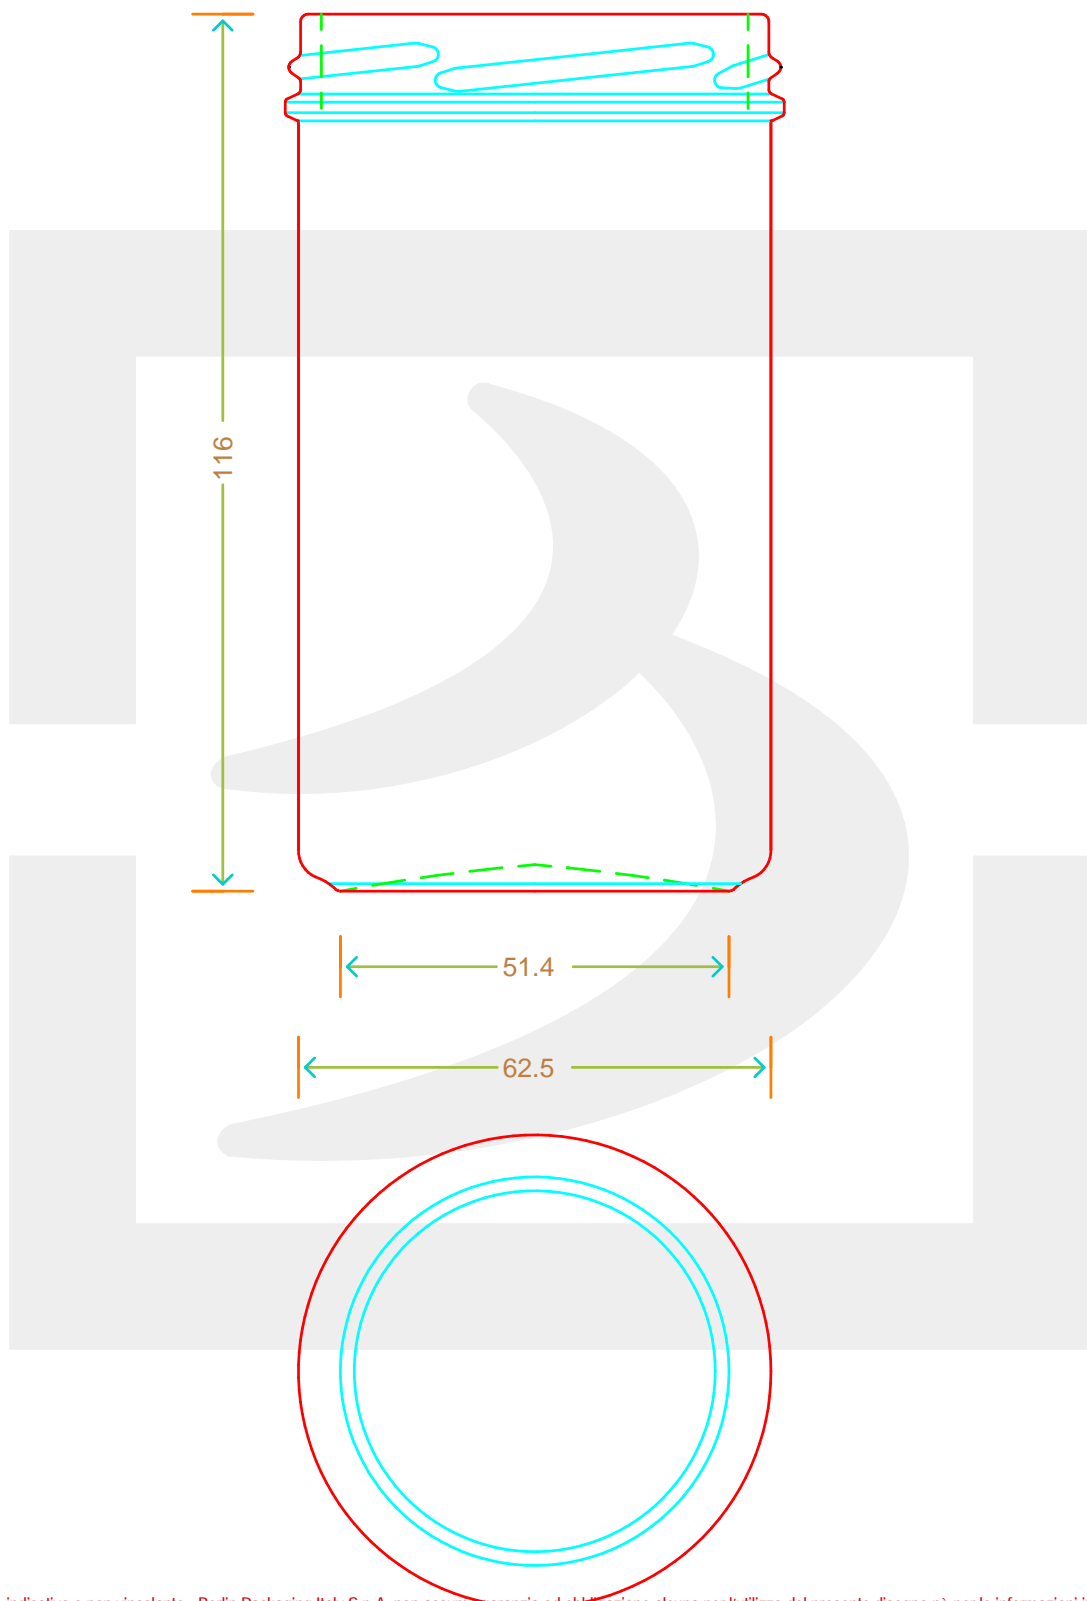

# VASO BONTA' 277 T 66

Colore : BIANCO  
Color : BIANCO

bruni glass

berlinpackaging.eu

Il disegno è puramente indicativo e non vincolante - Berlin Packaging Italy S.p.A. non assume garanzia od obbligazione alcuna per l'utilizzo del presente disegno nè per le informazioni in esso riportate  
This drawing is approximate and not binding - Berlin Packaging Italy S.p.A. does not assume any guarantee or obligation for use of this drawing or for information contained therein

Capacità R.B. (c.c.): Brimful capacity (c.c.):	277	Peso vetro (gr): Glass weight (gr):	175
Altezza tot. (mm): Total height (mm):	116	Bocca: Finish:	TWIST-OFF
Diametro corpo (mm): Body diameter (mm):	62.5	Min. foro passante (mm): Minimum through bore (mm):	
Resistenza a pressione (bar): Pressure resistance (bar):	-	Scala: Scale:	1:1