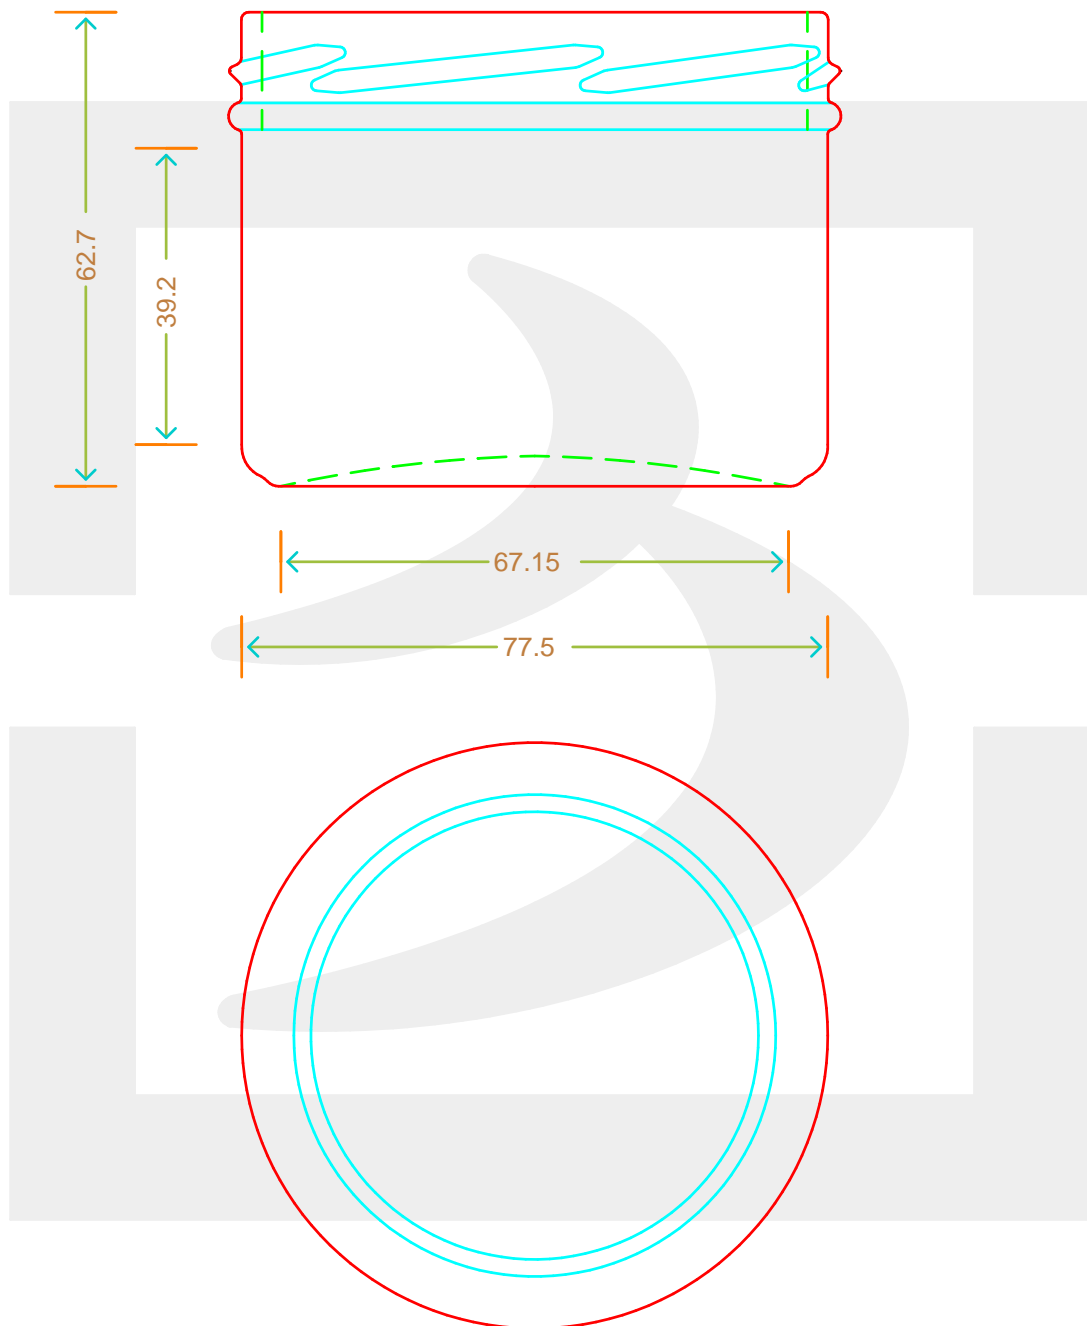

# VASO BONTA' 225 T 82

Colore : BIANCO  
Color : BIANCO

berlinpackaging.eu

Il disegno è puramente indicativo e non vincolante - Berlin Packaging Italy S.p.A. non assume garanzia od obbligazione alcuna per l'utilizzo del presente disegno nè per le informazioni in esso riportate  
This drawing is approximate and not binding - Berlin Packaging Italy S.p.A. does not assume any guarantee or obligation for use of this drawing or for information contained therein

Capacità R.B. (c.c.): Brimful capacity (c.c.):	225	Peso vetro (gr): Glass weight (gr):	150
Altezza tot. (mm): Total height (mm):	62.7	Bocca: Finish:	TWIST-OFF
Diametro corpo (mm): Body diameter (mm):	77.5	Min. foro passante (mm): Minimum through bore (mm):	
Resistenza a pressione (bar): Pressure resistance (bar):	-	Scala: Scale:	1:1