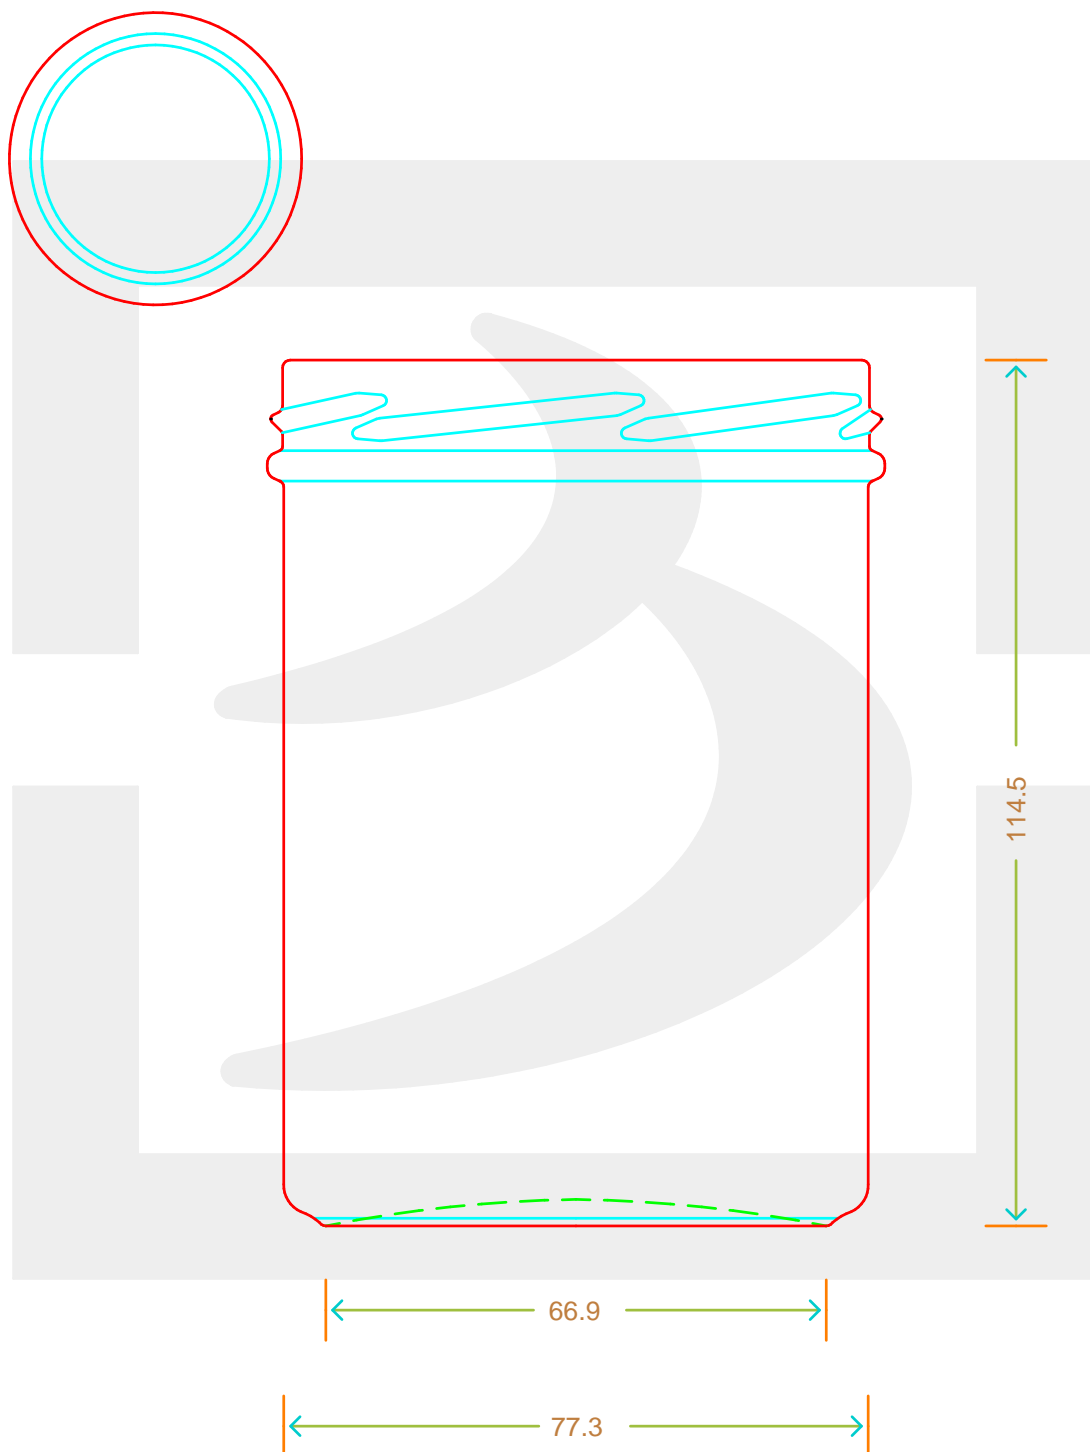

ARTICOLO / ITEM

VASO BONTA' 435 T 82

Colore : BIANCO
Color : BIANCO

bruni glass

berlinpackaging.eu

Il disegno è puramente indicativo e non vincolante - Berlin Packaging Italy S.p.A. non assume garanzia od obbligazione alcuna per l'utilizzo del presente disegno nè per le informazioni in esso riportate
This drawing is approximate and not binding - Berlin Packaging Italy S.p.A. does not assume any guarantee or obligation for use of this drawing or for information contained therein

Capacità R.B. (c.c.): Brimful capacity (c.c.):	435	Peso vetro (gr): Glass weight (gr):	225
Altezza tot. (mm): Total height (mm):	114.5	Bocca: Finish:	TWIST-OFF
Diametro corpo (mm): Body diameter (mm):	82	Min. foro passante (mm): Minimum through bore (mm):	
Resistenza a pressione (bar): Pressure resistance (bar):	-	Scala: Scale:	1:1