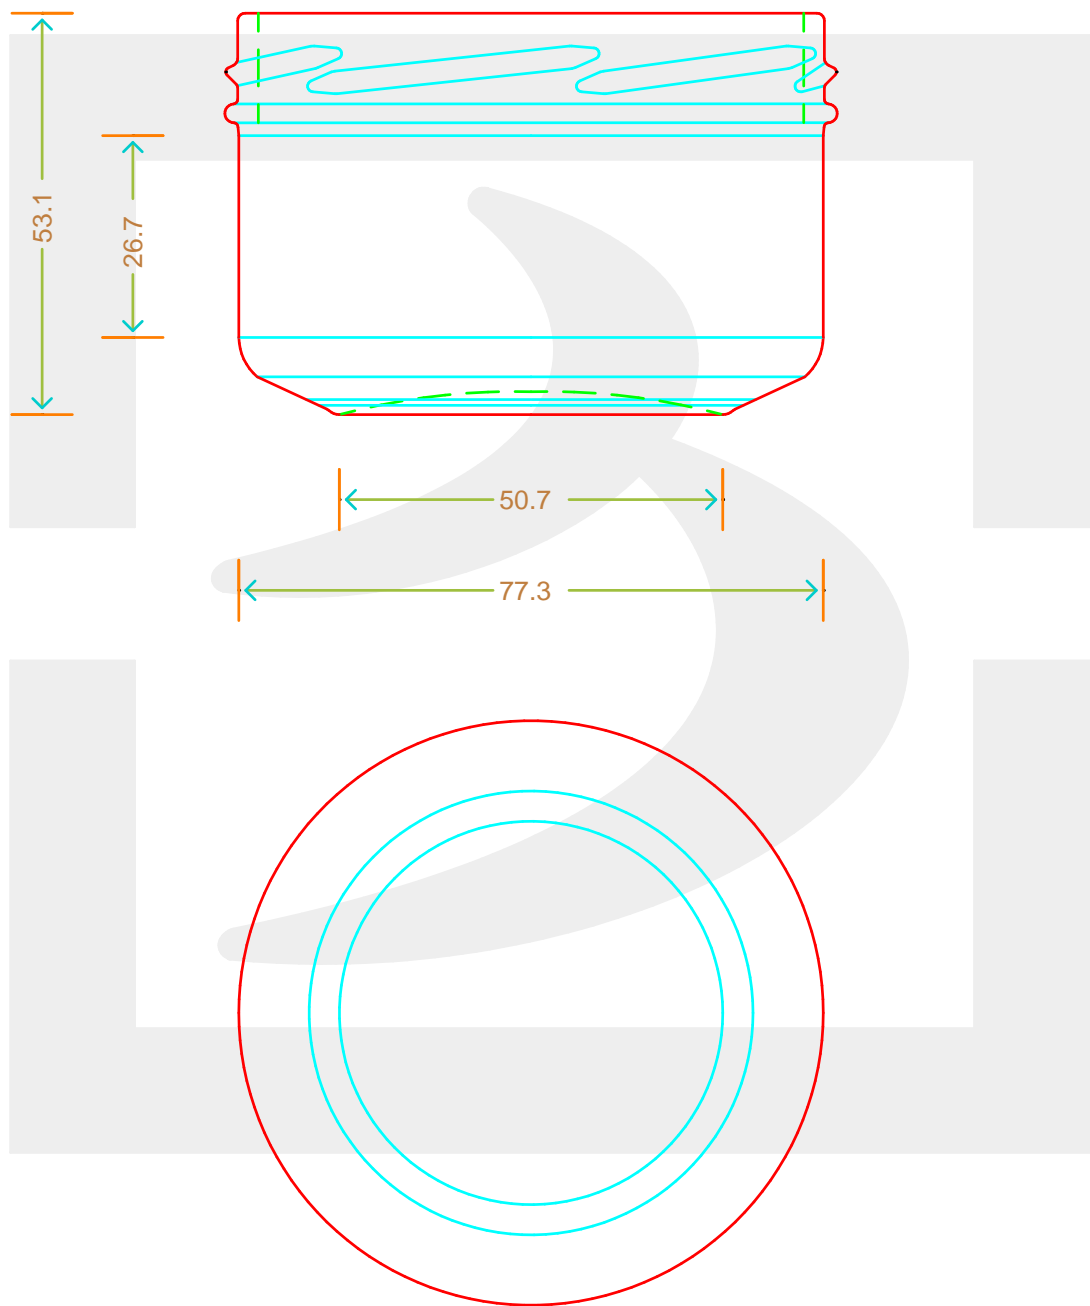

ARTICOLO / ITEM

VASO BONTA' 186 T 82

Colore : BIANCO
Color : BIANCO

berlinpackaging.eu

Il disegno è puramente indicativo e non vincolante - Berlin Packaging Italy S.p.A. non assume garanzia od obbligazione alcuna per l'utilizzo del presente disegno nè per le informazioni in esso riportate
This drawing is approximate and not binding - Berlin Packaging Italy S.p.A. does not assume any guarantee or obligation for use of this drawing or for information contained therein

Capacità R.B. (c.c.): Brimful capacity (c.c.):	186	Peso vetro (gr): Glass weight (gr):	120
Altezza tot. (mm): Total height (mm):	53.1	Bocca: Finish:	TWIST-OFF
Diametro corpo (mm): Body diameter (mm):	77.3	Min. foro passante (mm): Minimum through bore (mm):	
Resistenza a pressione (bar): Pressure resistance (bar):	-	Scala: Scale:	1:1