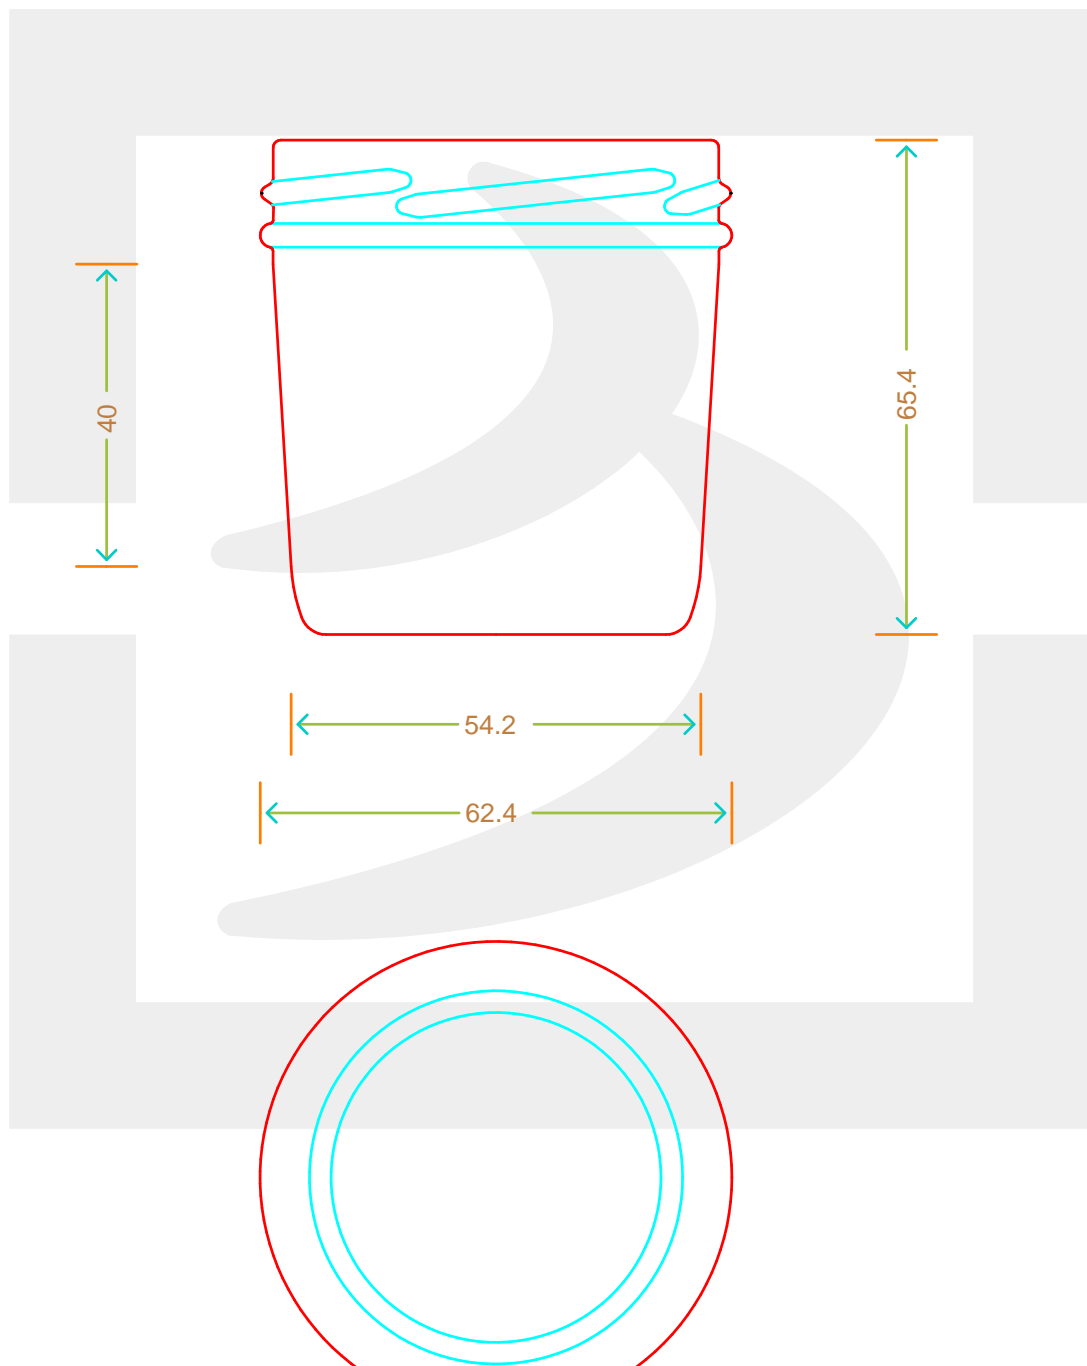

# VASO BONTÀ CONICO 125 T 63 BV

Colore : BIANCO  
Color : BIANCO

berlinpackaging.eu

Il disegno è puramente indicativo e non vincolante - Berlin Packaging Italy S.p.A. non assume garanzia od obbligazione alcuna per l'utilizzo del presente disegno nè per le informazioni in esso riportate  
This drawing is approximate and not binding - Berlin Packaging Italy S.p.A. does not assume any guarantee or obligation for use of this drawing or for information contained therein

Capacità R.B. (c.c.): Brimful capacity (c.c.):	125	Peso vetro (gr): Glass weight (gr):	85
Altezza tot. (mm): Total height (mm):	65.4	Bocca: Finish:	TWIST-OFF
Diametro corpo (mm): Body diameter (mm):	62.4	Min. foro passante (mm): Minimum through bore (mm):	
Resistenza a pressione (bar): Pressure resistance (bar):	-	Scala: Scale:	1:1