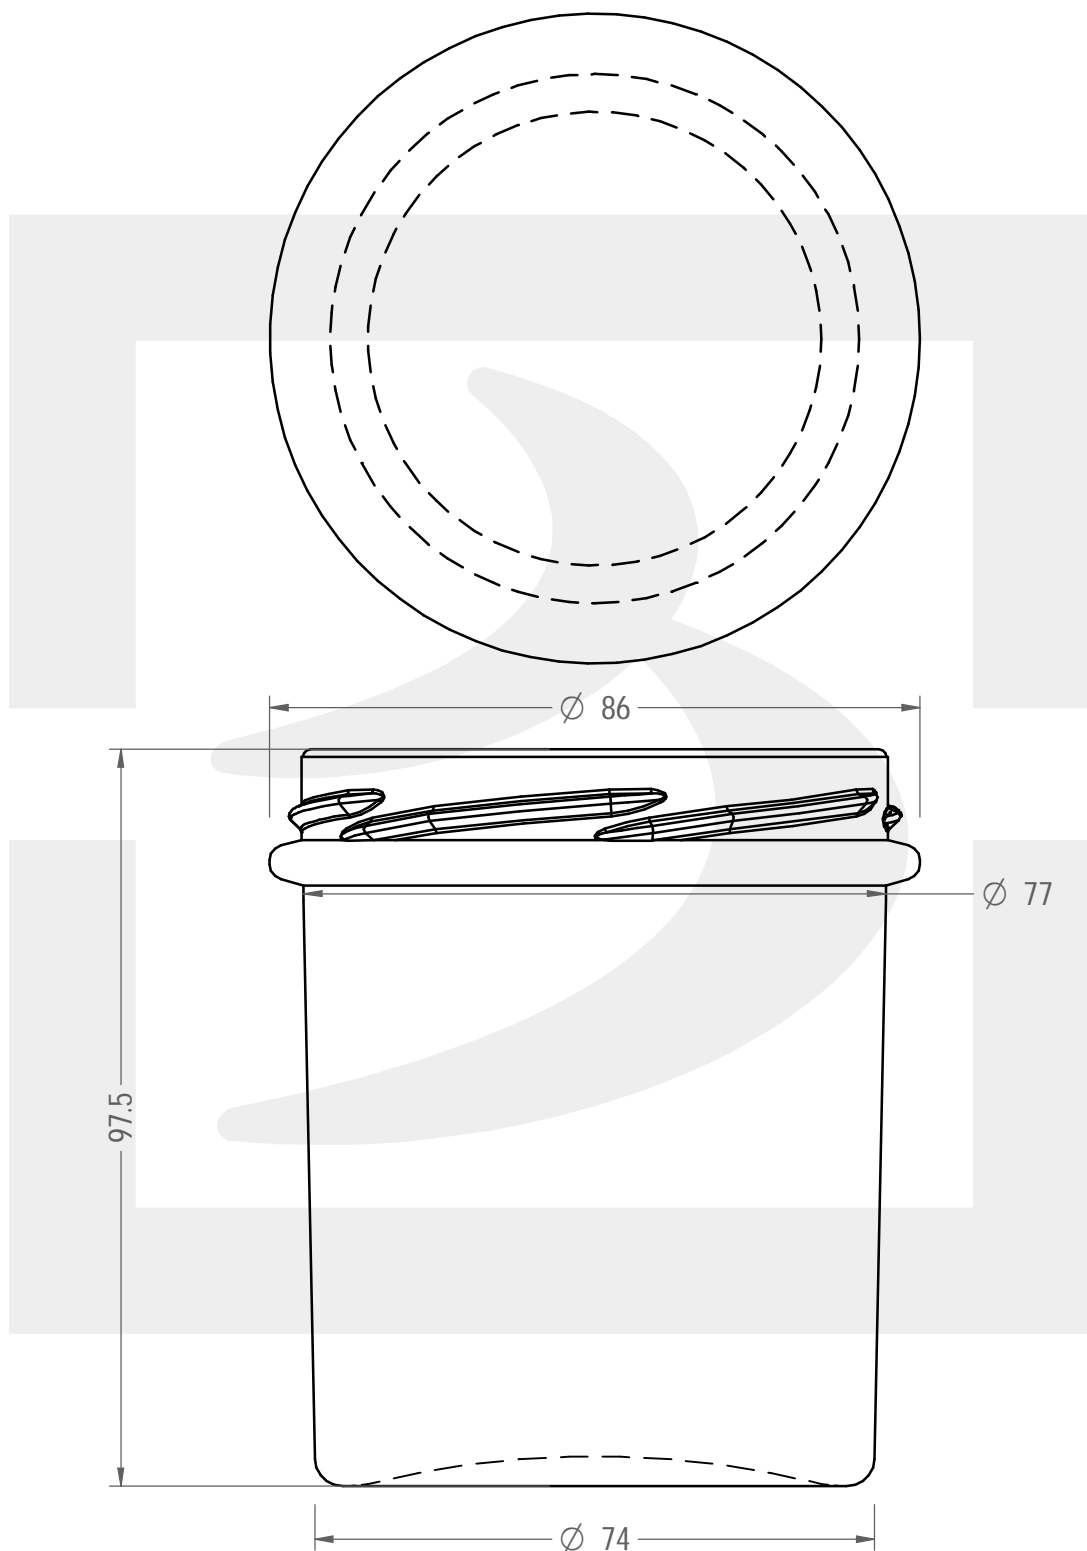

ARTICOLO / ITEM

VASO BONTA' CONICO 350 T 82 IC ST *

Colore : BIANCO
Color : BIANCO

berlinpackaging.eu

Il disegno è puramente indicativo e non vincolante - Berlin Packaging Italy S.p.A. non assume garanzia od obbligazione alcuna per l'utilizzo del presente disegno nè per le informazioni in esso riportate
This drawing is approximate and not binding - Berlin Packaging Italy S.p.A. does not assume any guarantee or obligation for use of this drawing or for information contained therein

Capacità R.B. (c.c.):	346	Peso vetro (gr):	230
Brimful capacity (c.c.):		Glass weight (gr):	
Altezza tot. (mm):	97.5	Bocca:	TWIST-OFF
Total height (mm):		Finish:	
Diametro corpo (mm):	86	Min. foro passante (mm):	
Body diameter (mm):		Minimum through bore (mm):	
Resistenza a pressione (bar):	-	Scala:	1:1
Pressure resistance (bar):		Scale:	