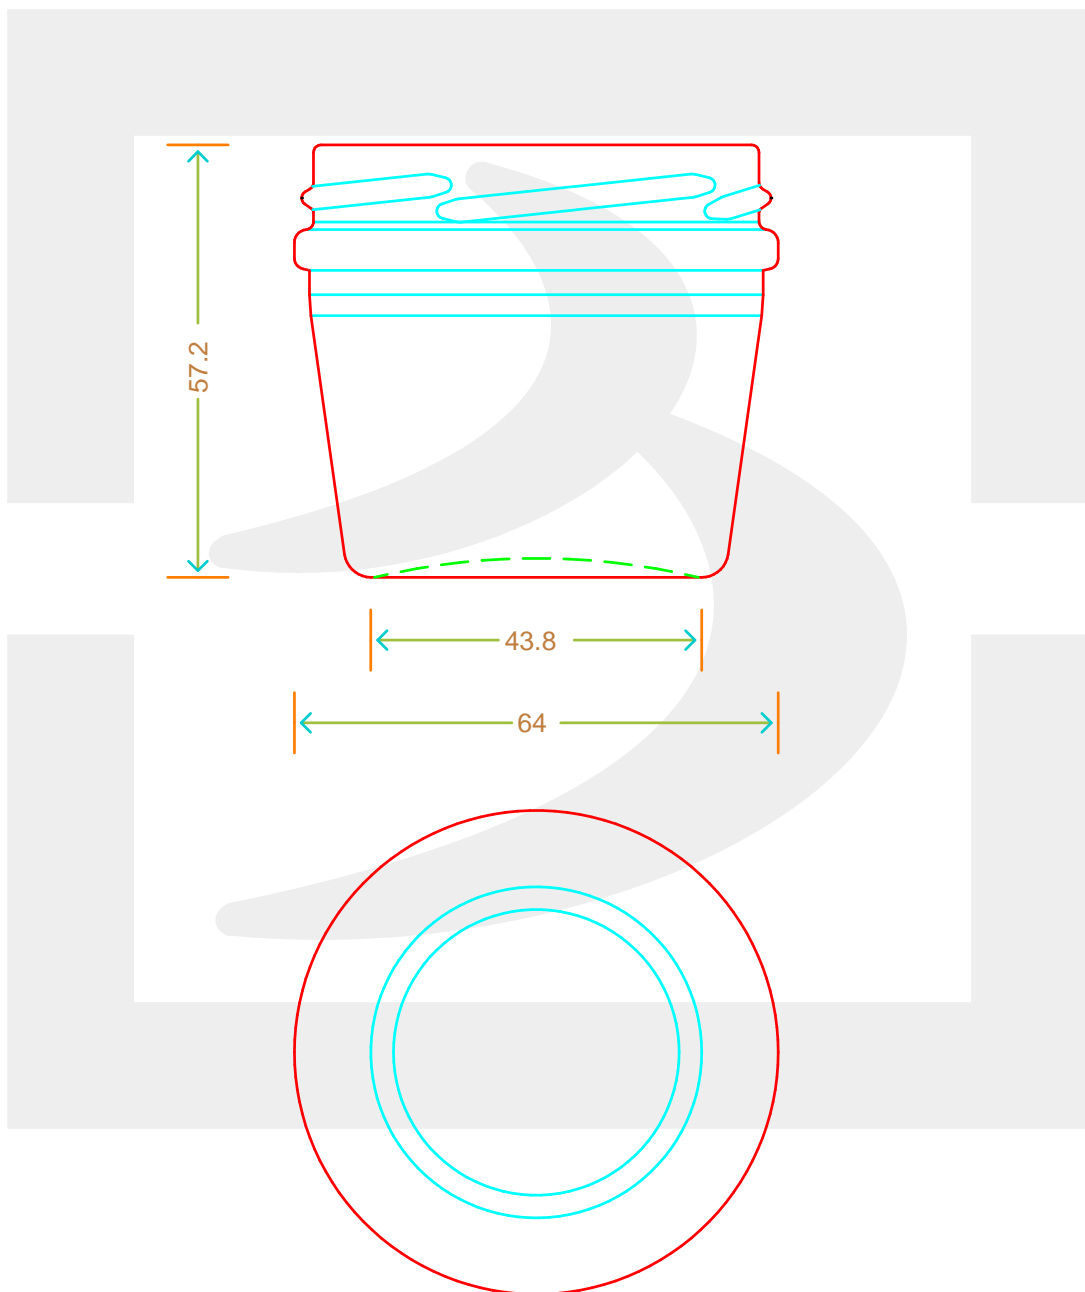

ARTICOLO / ITEM

VASO BONTA CONICO 105 T 63

Colore : BIANCO INDUSTRIALE
Color : BIANCO INDUSTRIALE

berlinpackaging.eu

Il disegno è puramente indicativo e non vincolante - Berlin Packaging Italy S.p.A. non assume garanzia od obbligazione alcuna per l'utilizzo del presente disegno nè per le informazioni in esso riportate
This drawing is approximate and not binding - Berlin Packaging Italy S.p.A. does not assume any guarantee or obligation for use of this drawing or for information contained therein

Capacità R.B. (c.c.): Brimful capacity (c.c.):	105	Peso vetro (gr): Glass weight (gr):	90
Altezza tot. (mm): Total height (mm):	57.2	Bocca: Finish:	TWIST-OFF
Diametro corpo (mm): Body diameter (mm):	64	Min. foro passante (mm): Minimum through bore (mm):	
Resistenza a pressione (bar): Pressure resistance (bar):	-	Scala: Scale:	1:1