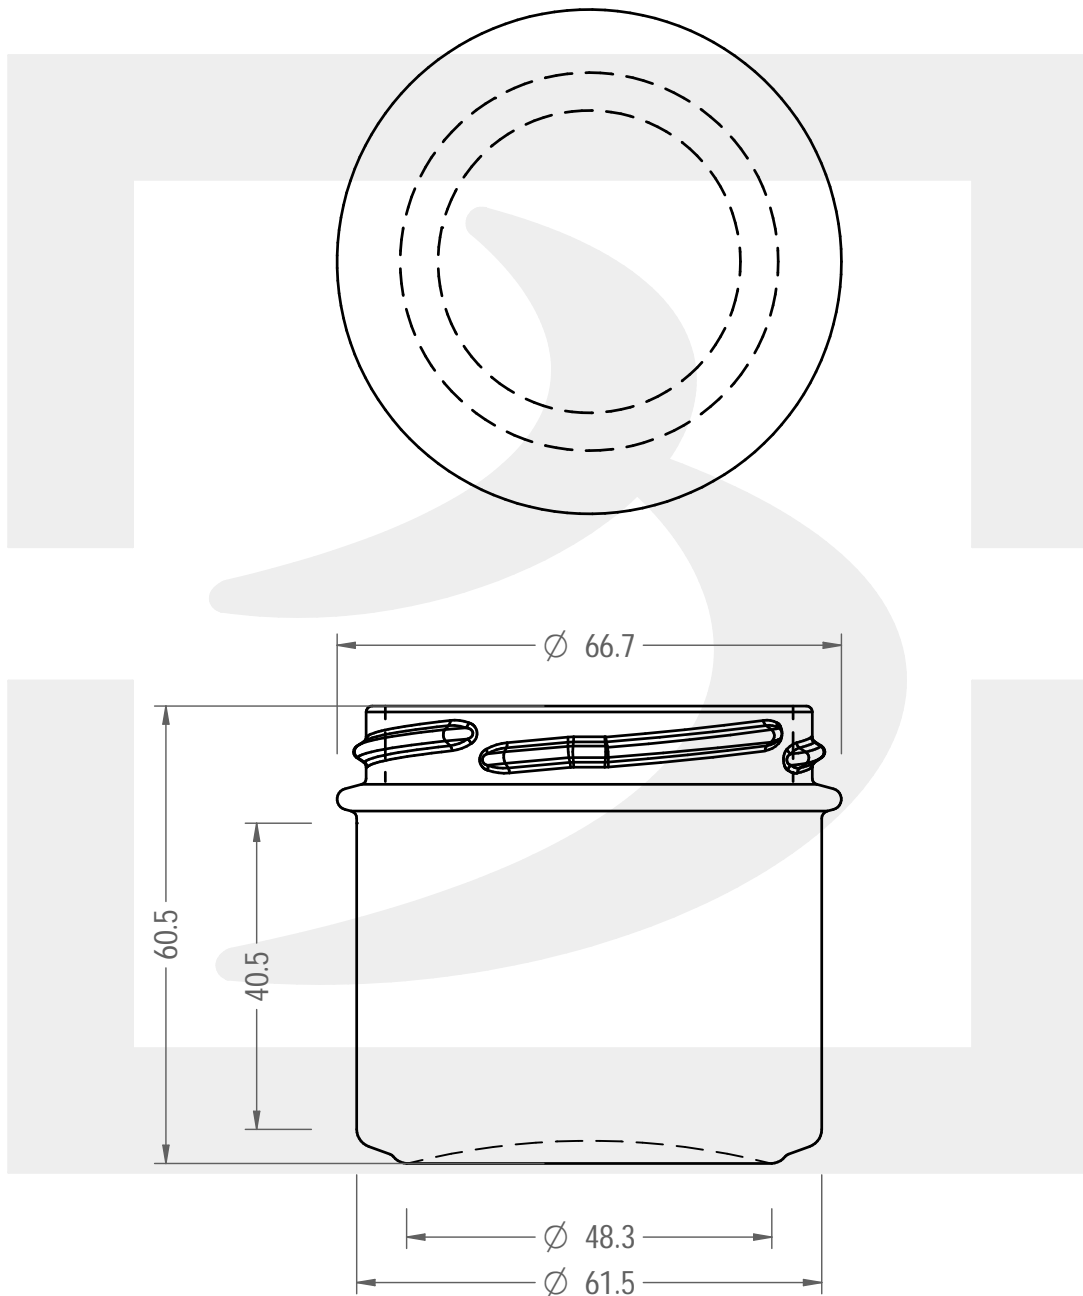

# VASO BONTA' BRUNI 130 T 63 R NEW \*

Colore : BIANCO  
Color : BIANCO

bruni glass

berlinpackaging.eu

Il disegno è puramente indicativo e non vincolante - Berlin Packaging Italy S.p.A. non assume garanzia od obbligazione alcuna per l'utilizzo del presente disegno nè per le informazioni in esso riportate  
This drawing is approximate and not binding - Berlin Packaging Italy S.p.A. does not assume any guarantee or obligation for use of this drawing or for information contained therein

Capacità R.B. (c.c.):	130	Peso vetro (gr):	110
Brimful capacity (c.c.):		Glass weight (gr):	
Altezza tot. (mm):	60.5	Bocca:	TWIST-OFF
Total height (mm):		Finish:	
Diametro corpo (mm):	66.7	Min. foro passante (mm):	
Body diameter (mm):		Minimum through bore (mm):	
Resistenza a pressione (bar):	-	Scala:	1:1
Pressure resistance (bar):		Scale:	