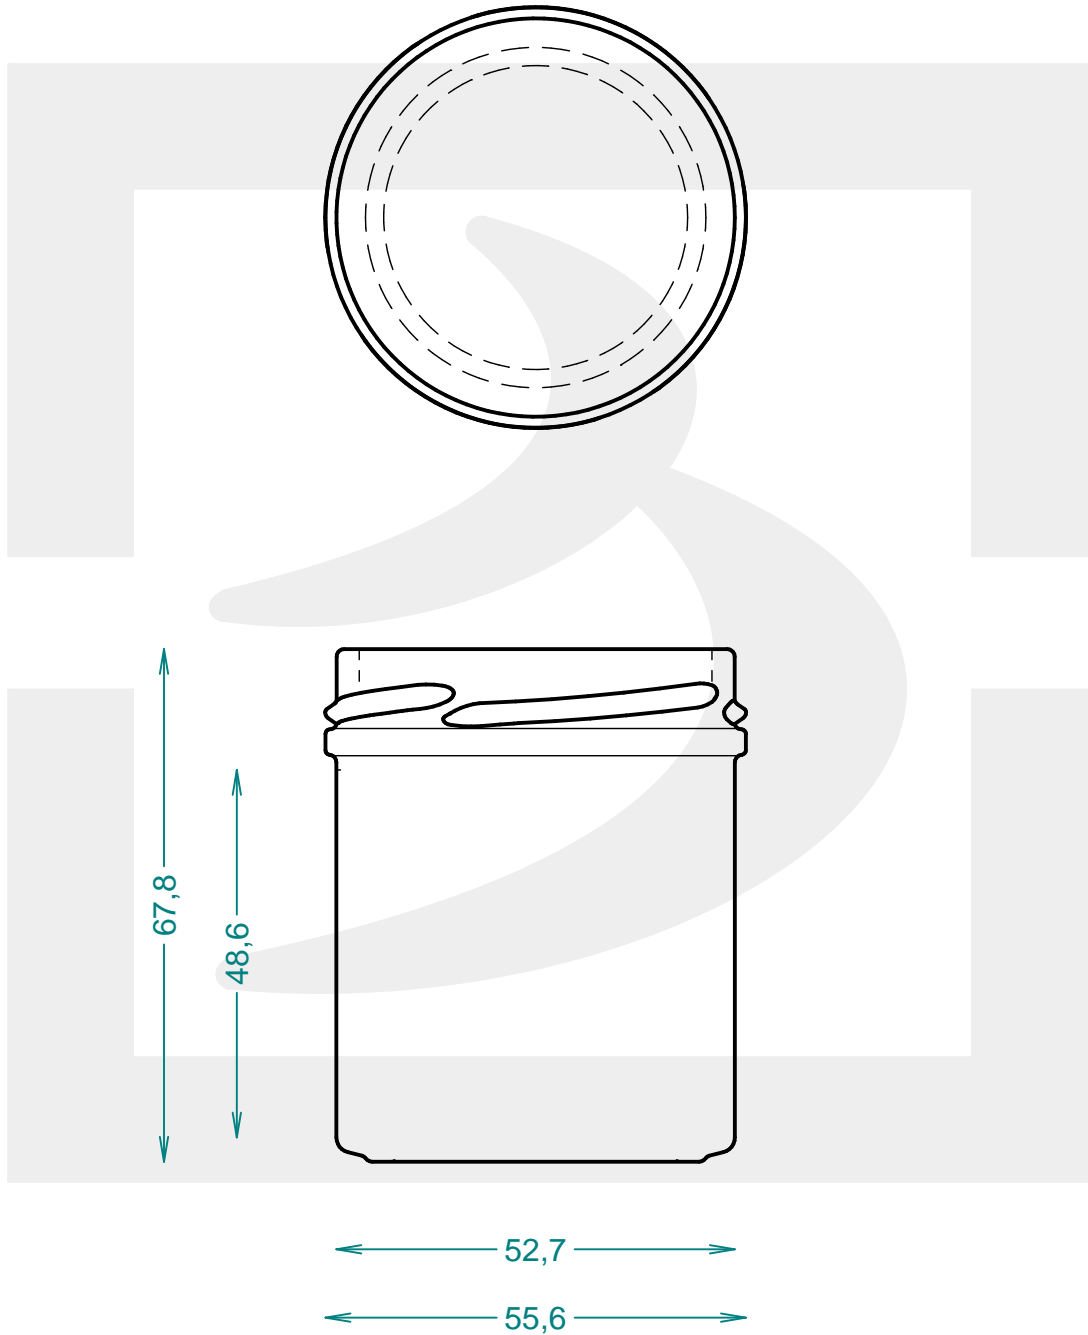

ARTICOLO / ITEM

VASO BONTA' BRUNI 106 T 58 *

Colore : BIANCO INDUSTRIALE
Color : BIANCO INDUSTRIALE

berlinpackaging.eu

Il disegno è puramente indicativo e non vincolante - Berlin Packaging Italy S.p.A. non assume garanzia od obbligazione alcuna per l'utilizzo del presente disegno nè per le informazioni in esso riportate
This drawing is approximate and not binding - Berlin Packaging Italy S.p.A. does not assume any guarantee or obligation for use of this drawing or for information contained therein

Capacità R.B. (c.c.):	106	Peso vetro (gr):	100
Brimful capacity (c.c.):		Glass weight (gr):	
Altezza tot. (mm):	67.8	Bocca:	TWIST-OFF
Total height (mm):		Finish:	
Diametro corpo (mm):	56.1	Min. foro passante (mm):	
Body diameter (mm):		Minimum through bore (mm):	
Resistenza a pressione (bar):	-	Scala:	1:1
Pressure resistance (bar):		Scale:	