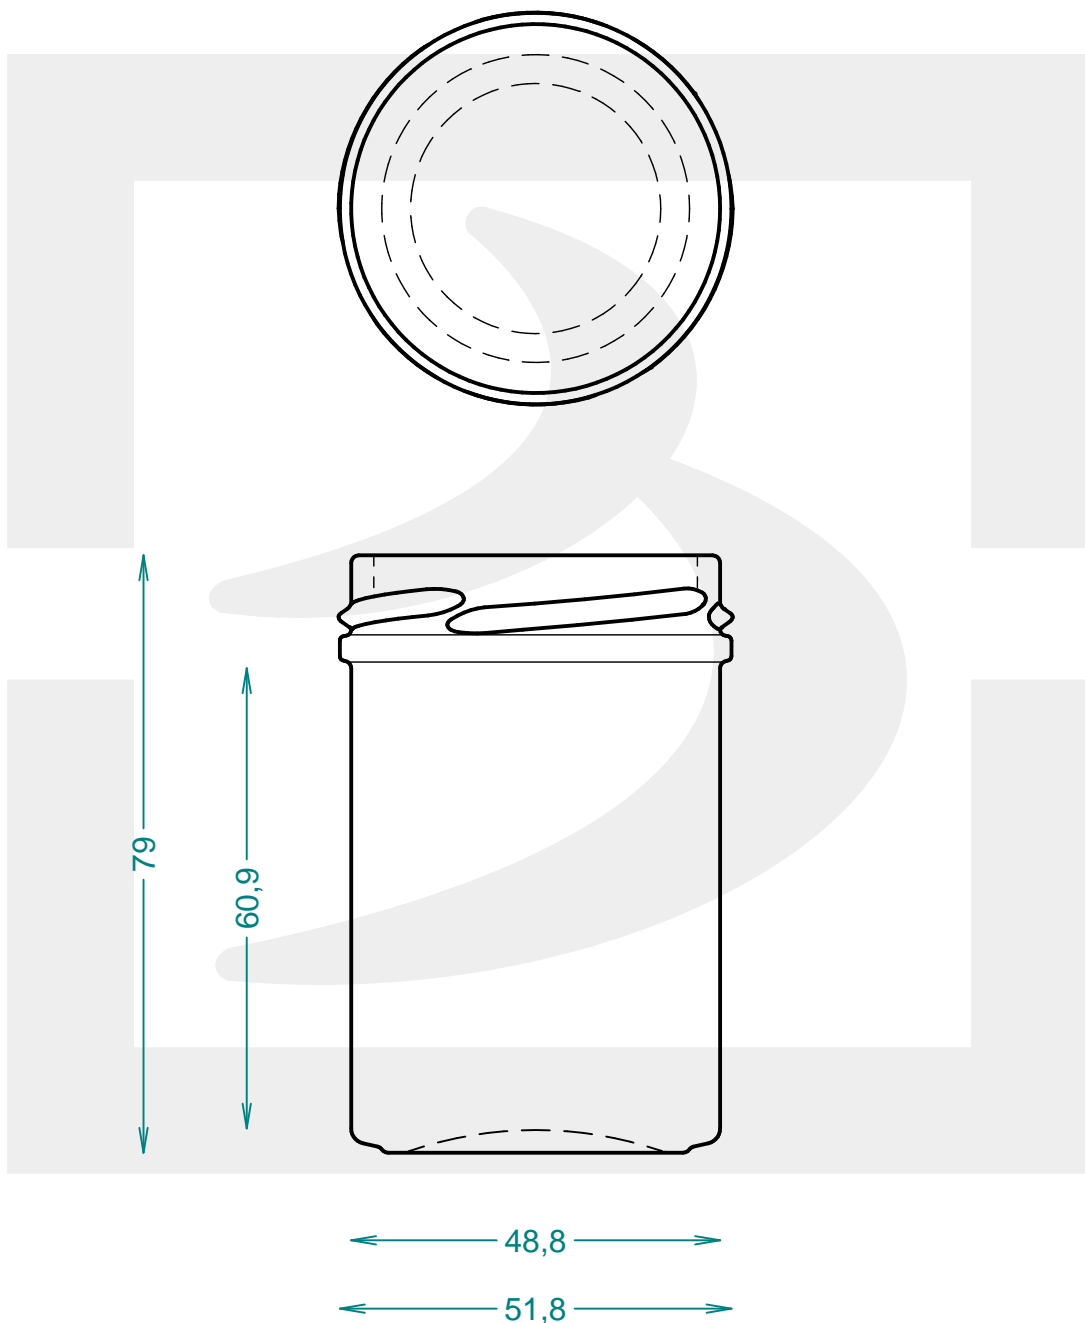

# VASO BONTA' BRUNI 106 T 53 \*

Colore : BIANCO INDUSTRIALE  
Color : BIANCO INDUSTRIALE

berlinpackaging.eu

Il disegno è puramente indicativo e non vincolante - Berlin Packaging Italy S.p.A. non assume garanzia od obbligazione alcuna per l'utilizzo del presente disegno nè per le informazioni in esso riportate  
This drawing is approximate and not binding - Berlin Packaging Italy S.p.A. does not assume any guarantee or obligation for use of this drawing or for information contained therein

Capacità R.B. (c.c.): Brimful capacity (c.c.):	106	Peso vetro (gr): Glass weight (gr):	100
Altezza tot. (mm): Total height (mm):	79	Bocca: Finish:	TWIST-OFF
Diametro corpo (mm): Body diameter (mm):	51.8	Min. foro passante (mm): Minimum through bore (mm):	
Resistenza a pressione (bar): Pressure resistance (bar):	-	Scala: Scale:	1:1