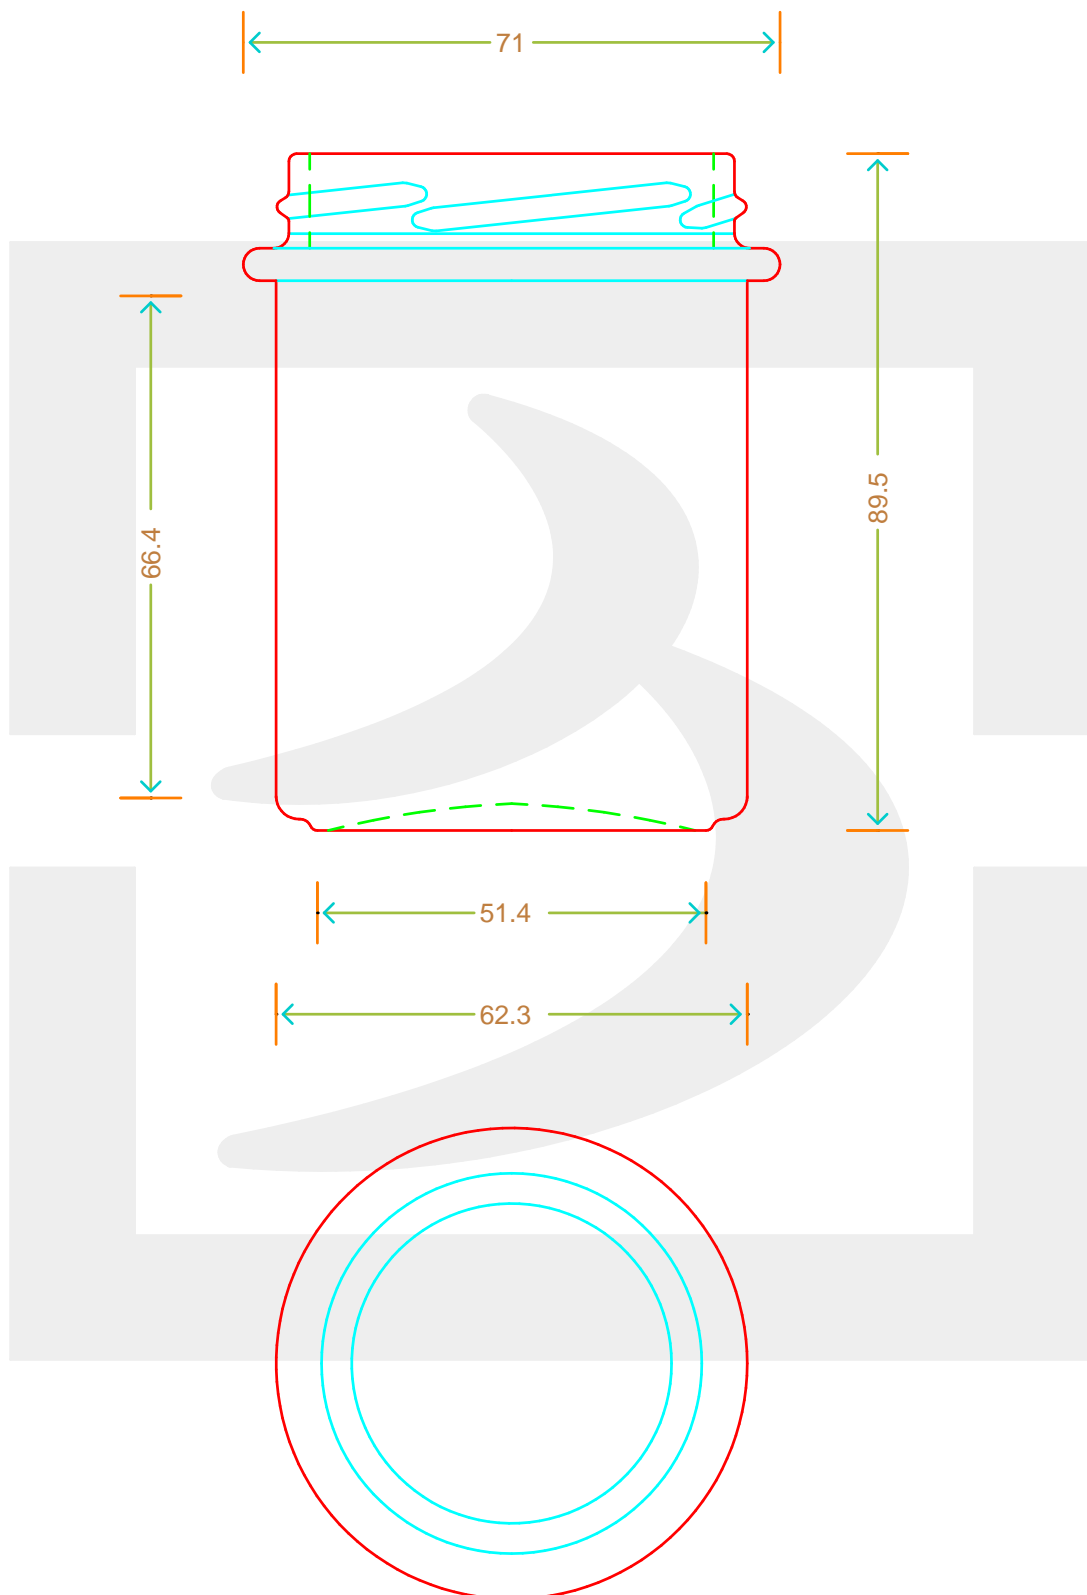

ARTICOLO / ITEM

VASO BONTA' BRUNI 212 T 66 *

berlinpackaging.eu

Colore : BIANCO
Color : BIANCO

Il disegno è puramente indicativo e non vincolante - Berlin Packaging Italy S.p.A. non assume garanzia od obbligazione alcuna per l'utilizzo del presente disegno nè per le informazioni in esso riportate
This drawing is approximate and not binding - Berlin Packaging Italy S.p.A. does not assume any guarantee or obligation for use of this drawing or for information contained therein

Capacità R.B. (c.c.): Brimful capacity (c.c.):	212	Peso vetro (gr): Glass weight (gr):	140
Altezza tot. (mm): Total height (mm):	89.5	Bocca: Finish:	TWIST-OFF
Diametro corpo (mm): Body diameter (mm):	71	Min. foro passante (mm): Minimum through bore (mm):	
Resistenza a pressione (bar): Pressure resistance (bar):	-	Scala: Scale:	1:1