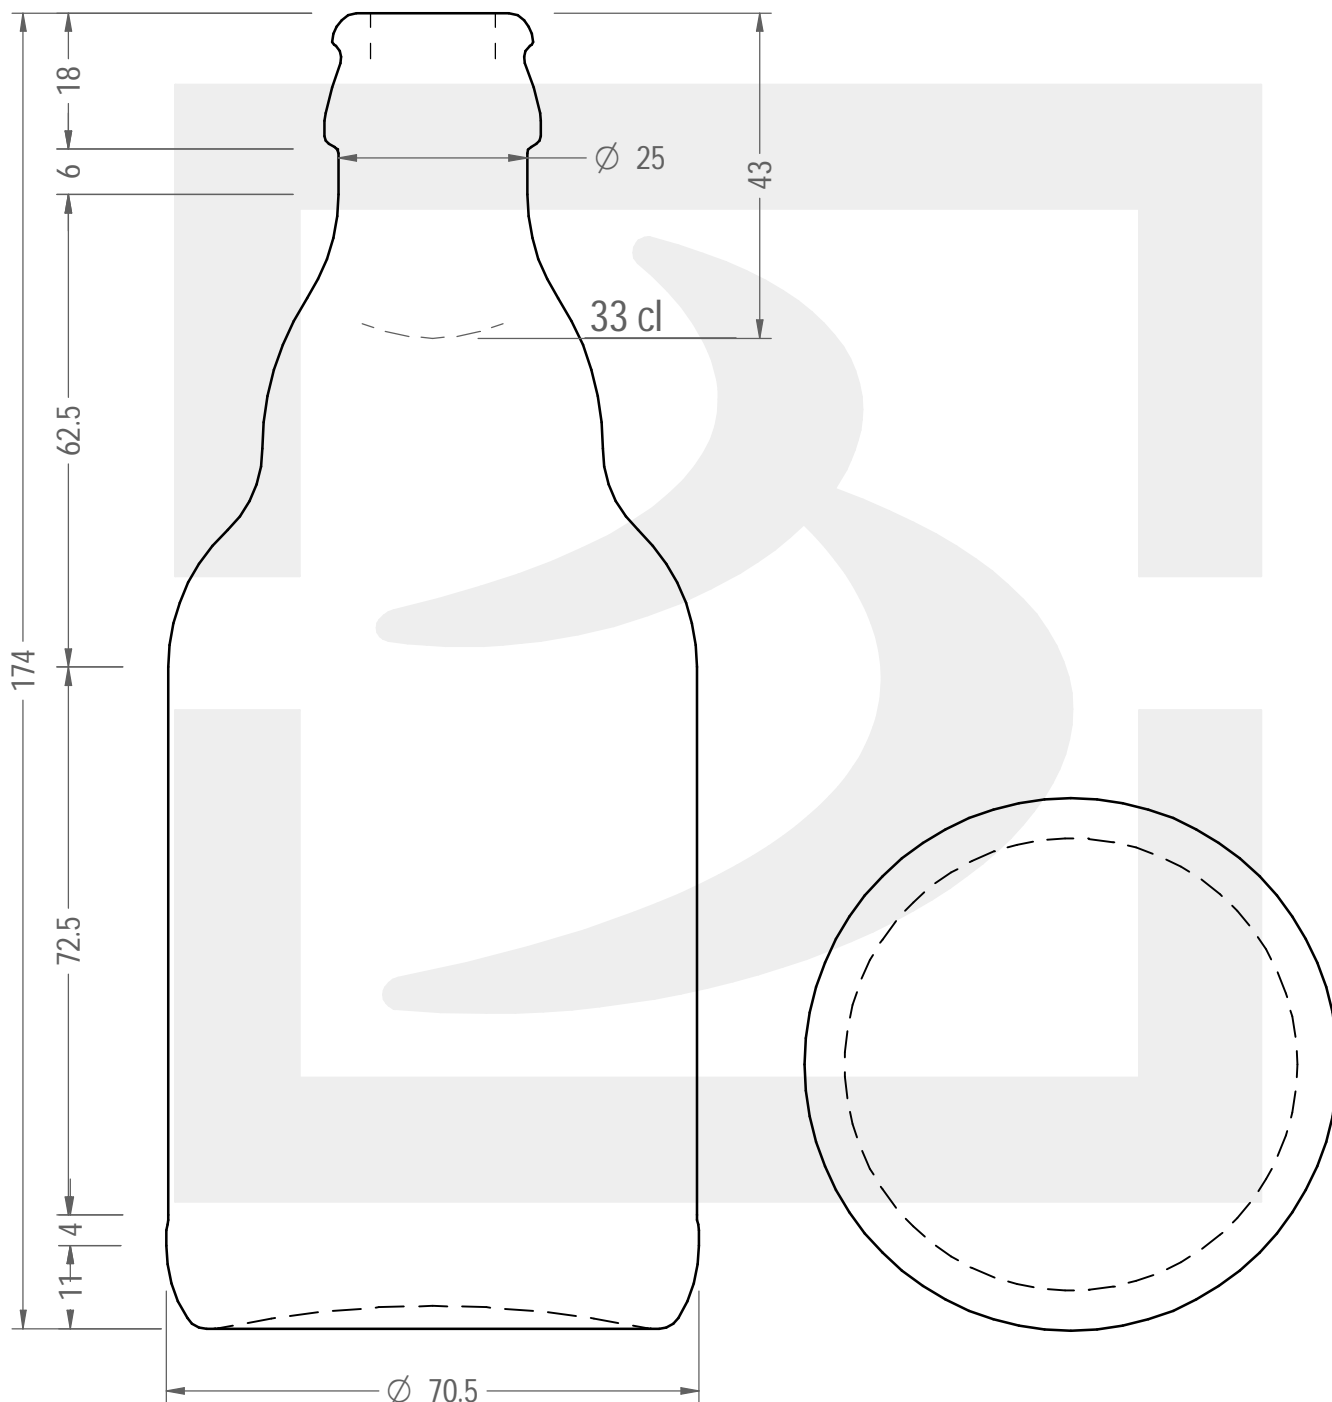

ARTICOLO / ITEM

B. BIRRA STEINI 330 TC 26 VG AR

Colore : GIALLO
Color : GIALLO

berlinpackaging.eu

Il disegno è puramente indicativo e non vincolante - Berlin Packaging Italy S.p.A. non assume garanzia od obbligazione alcuna per l'utilizzo del presente disegno nè per le informazioni in esso riportate
This drawing is approximate and not binding - Berlin Packaging Italy S.p.A. does not assume any guarantee or obligation for use of this drawing or for information contained therein

| | | | |
|---|------|--|--------------|
| Capacità R.B. (c.c.): Brimful capacity (c.c.): | 345 | Peso vetro (gr): Glass weight (gr): | 255 |
| Altezza tot. (mm): Total height (mm): | 174 | Bocca: Finish: | TAPPO CORONA |
| Diametro corpo (mm): Body diameter (mm): | 70.5 | Min. foro passante (mm): Minimum through bore (mm): | |
| Resistenza a pressione (bar): Pressure resistance (bar): | - | Scala: Scale: | 1:1 |