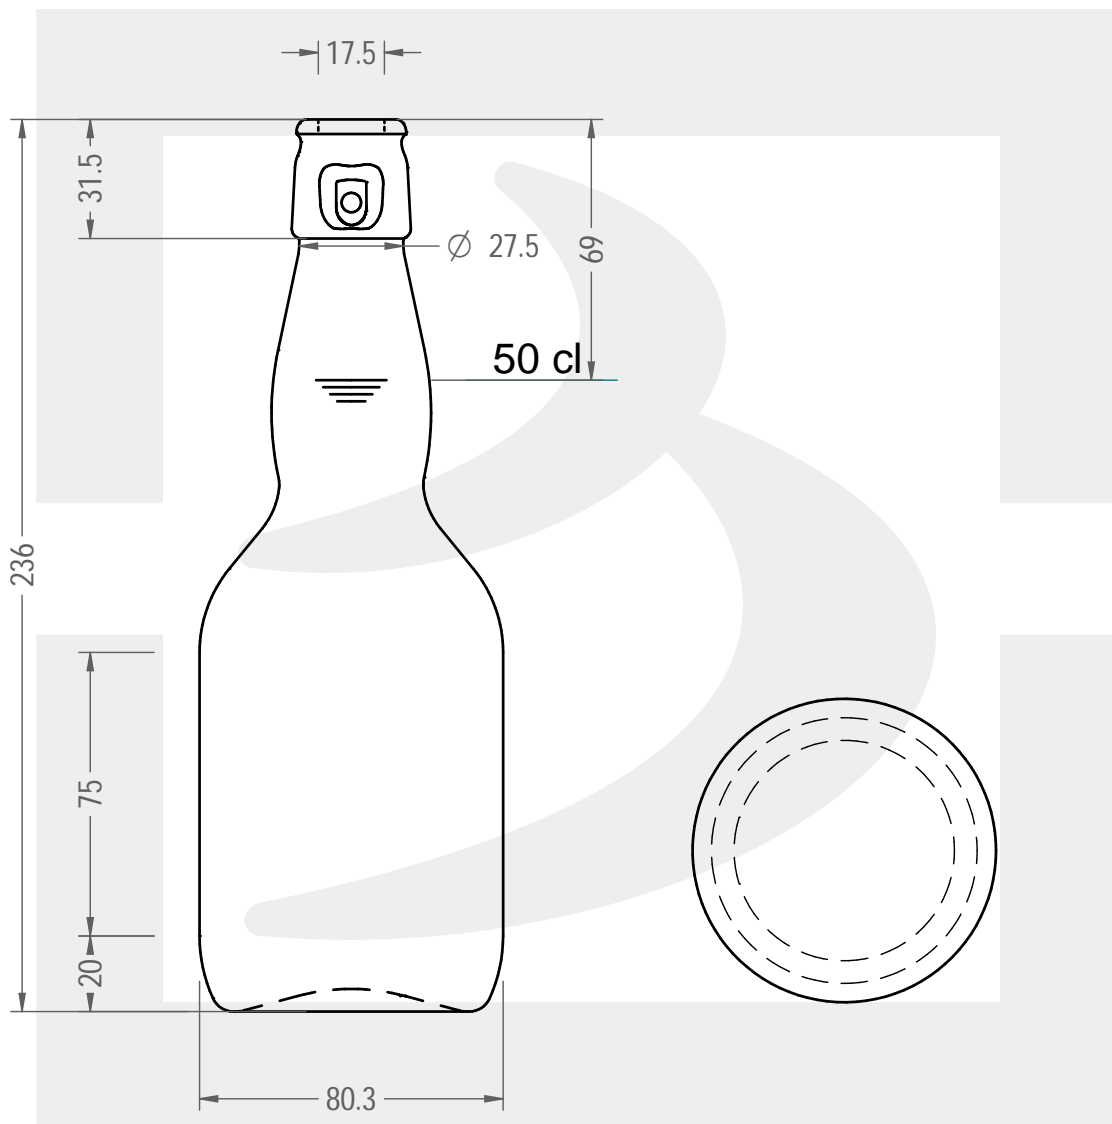

ARTICOLO / ITEM

B BIRRA SPECIAL 500 TM TC 29 VG VM

Colore : GIALLO
Color :

bruni glass

berlinpackaging.eu

Il disegno è puramente indicativo e non vincolante - Berlin Packaging Italy S.p.A. non assume garanzia od obbligazione alcuna per l'utilizzo del presente disegno nè per le informazioni in esso riportate
This drawing is approximate and not binding - Berlin Packaging Italy S.p.A. does not assume any guarantee or obligation for use of this drawing or for information contained therein

Capacità R.B. (c.c.):	528	Peso vetro (gr):	415
Brimful capacity (c.c.):		Glass weight (gr):	
Altezza tot. (mm):	236	Bocca:	TAPPO MECCANICO
Total height (mm):		Finish:	
Diametro corpo (mm):	80.3	Min. foro passante (mm):	16
Body diameter (mm):		Minimum through bore (mm):	
Resistenza a pressione (bar):	-	Scala:	1:1
Pressure resistance (bar):		Scale:	