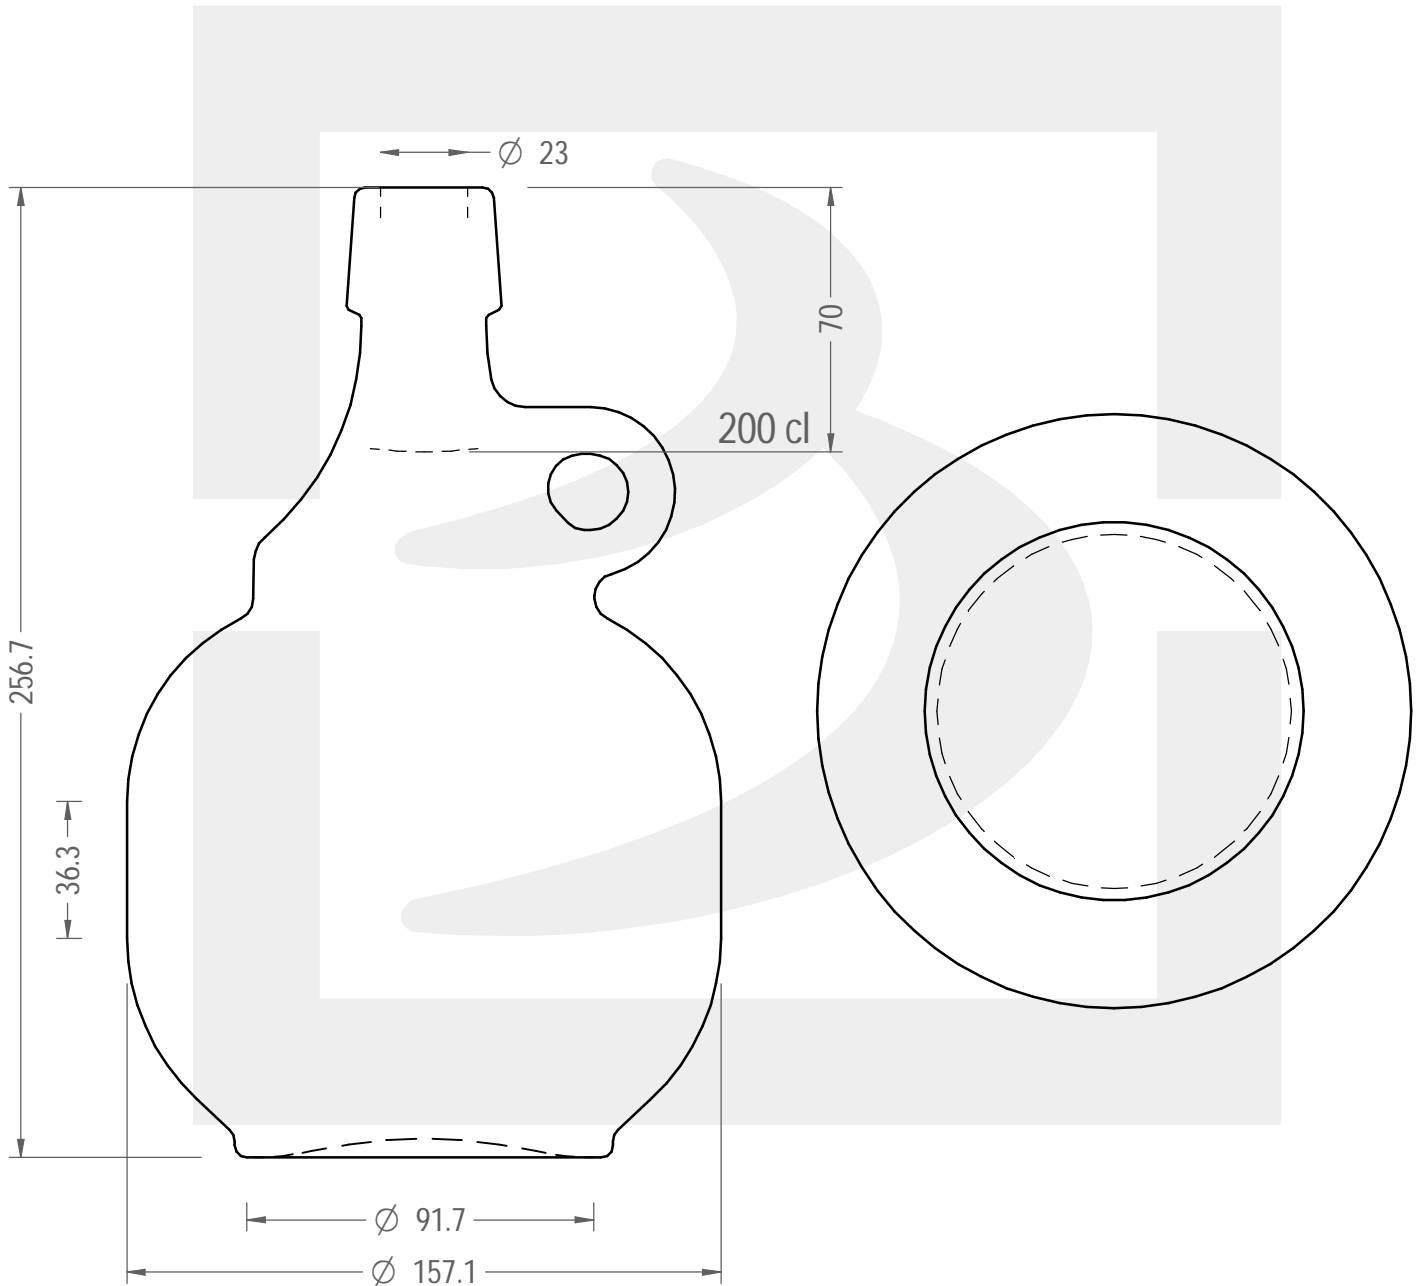

ARTICOLO / ITEM

BOT. BIRRA PALLA 2000 TM VG

Colore : GIALLO
Color : GIALLO

bruni glass

berlinpackaging.eu

Il disegno è puramente indicativo e non vincolante - Berlin Packaging Italy S.p.A. non assume garanzia od obbligazione alcuna per l'utilizzo del presente disegno nè per le informazioni in esso riportate
This drawing is approximate and not binding - Berlin Packaging Italy S.p.A. does not assume any guarantee or obligation for use of this drawing or for information contained therein

Capacità R.B. (c.c.): Brimful capacity (c.c.):	2038	Peso vetro (gr): Glass weight (gr):	1280
Altezza tot. (mm): Total height (mm):	256.7	Bocca: Finish:	TAPPO MECCANICO
Diametro corpo (mm): Body diameter (mm):	157.1	Min. foro passante (mm): Minimum through bore (mm):	20
Resistenza a pressione (bar): Pressure resistance (bar):	-	Scala: Scale:	1:2