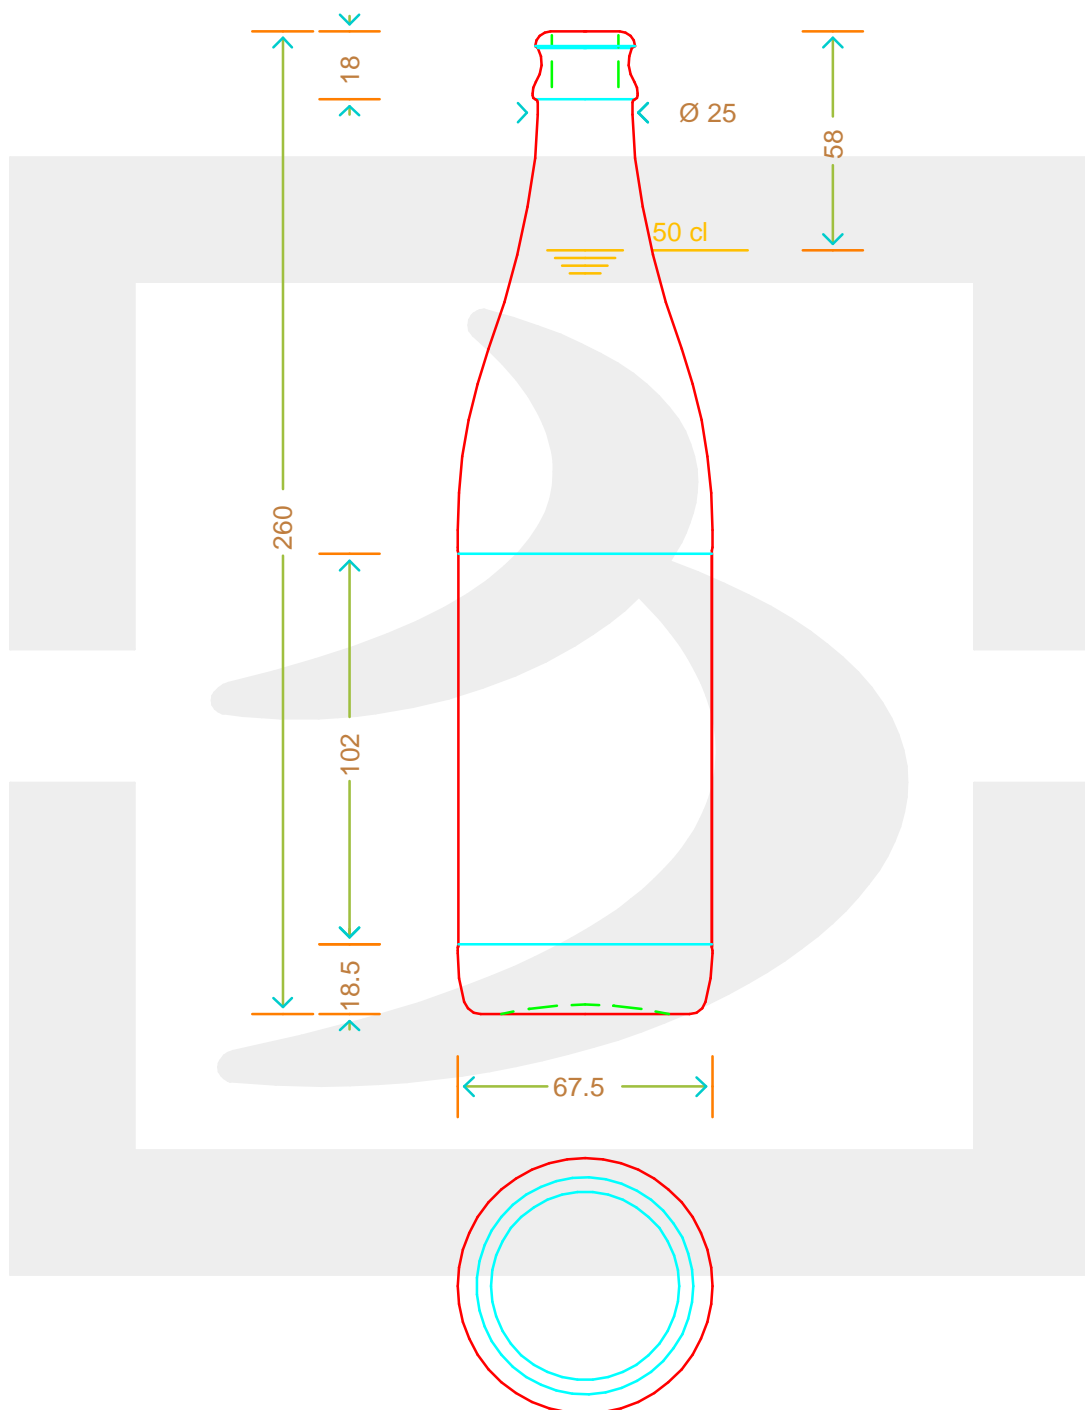

# B. BIRRA NRW 500 TC 26 VG

Colore : GIALLO  
Color :

 **bruni glass**  
a **berlin packaging** company

www.bruniglass.com

SCALA: -  
SCALE:

Capacità R.B. (c.c.) : Brimful cap. (c.c.) :	520	Peso vetro (gr): Glass weight (gr):	360
Altezza tot (mm): Total height (mm):	250	Bocca: Finish:	TAPPO CORONA
Diametro corpo (mm): Body diameter (mm):	67.5	Min. foro passante (mm): Minimum through bore (mm):	

LE QUOTE SONO ESPRESSE IN mm  
DIMENSIONS ARE EXPRESSED IN mm

COD. ARTICOLO / ITEM CODE

**13613T1**

Data ultimo aggiornamento / Last update: 14/09/2021  
Origine / Source: 13613