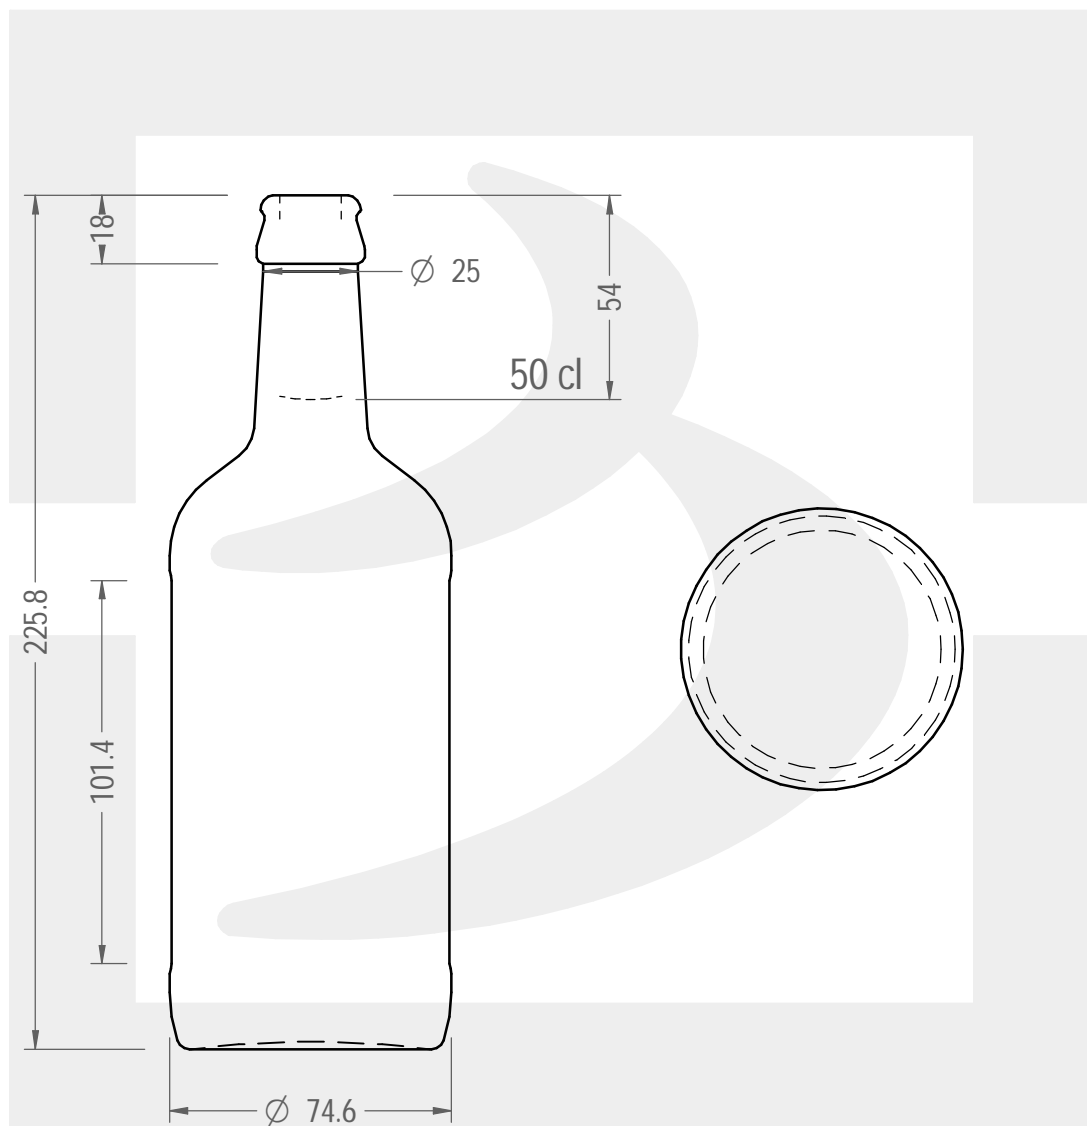

ARTICOLO / ITEM

B BIRRA MCB 500 C CON TC 26 VG IP

Colore : GIALLO
Color :

berlinpackaging.eu

Il disegno è puramente indicativo e non vincolante - Berlin Packaging Italy S.p.A. non assume garanzia od obbligazione alcuna per l'utilizzo del presente disegno nè per le informazioni in esso riportate
This drawing is approximate and not binding - Berlin Packaging Italy S.p.A. does not assume any guarantee or obligation for use of this drawing or for information contained therein

Capacità R.B. (c.c.): Brimful capacity (c.c.):	515	Peso vetro (gr): Glass weight (gr):	380
Altezza tot. (mm): Total height (mm):	225.8	Bocca: Finish:	TAPPO CORONA
Diametro corpo (mm): Body diameter (mm):	74.6	Min. foro passante (mm): Minimum through bore (mm):	
Resistenza a pressione (bar): Pressure resistance (bar):	-	Scala: Scale:	1:2