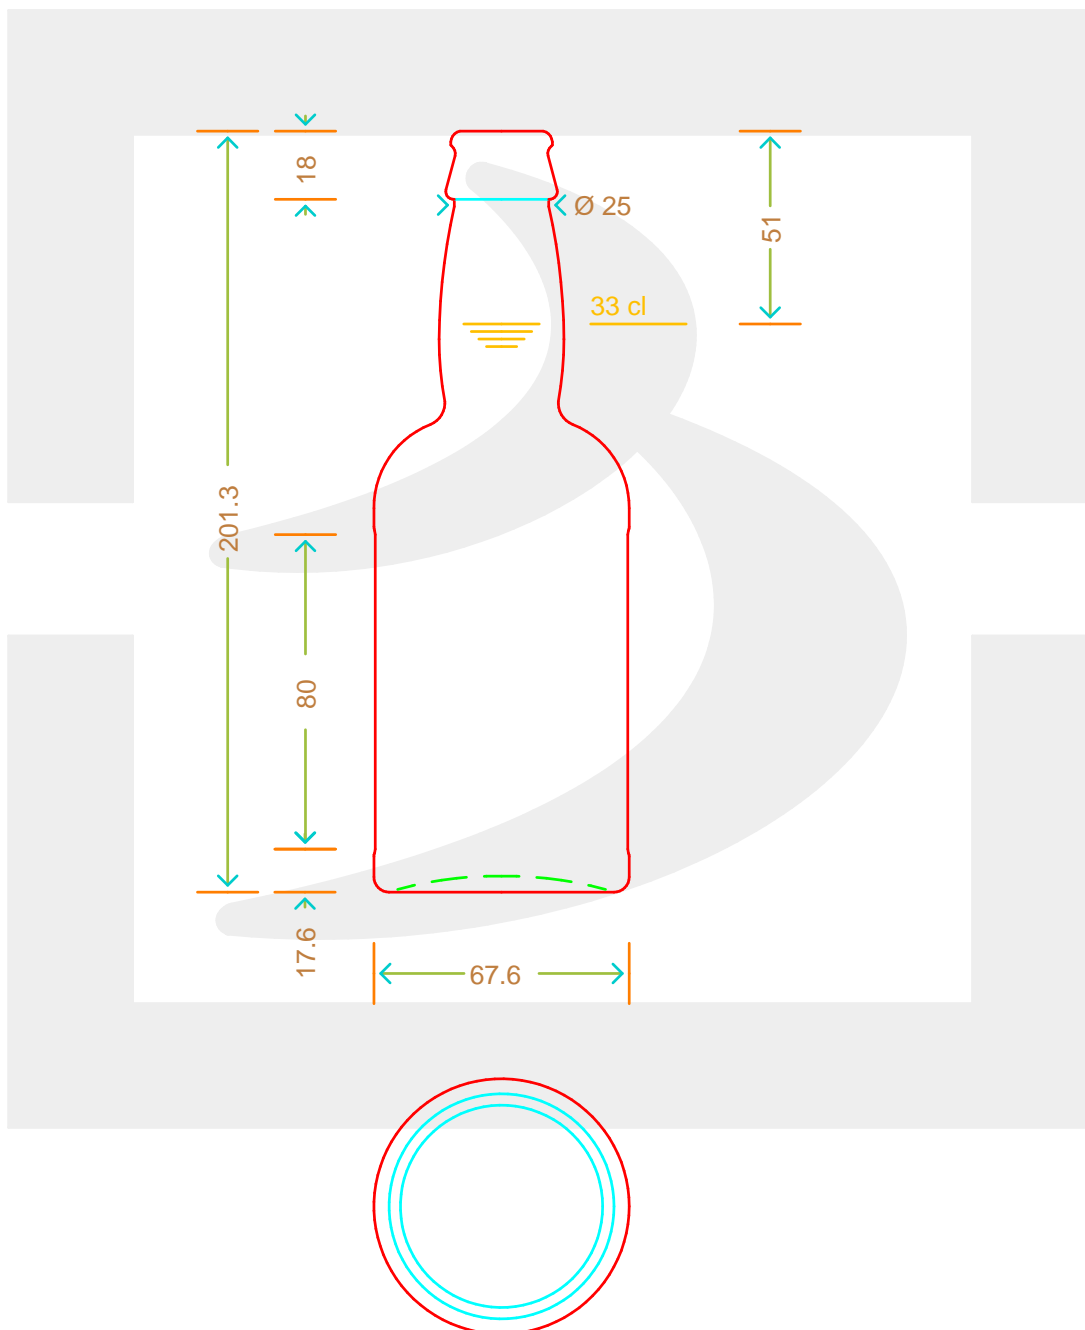

ARTICOLO / ITEM

B. BIRRA MCB 330 TC 26 VG BK

Colore : GIALLO
Color : GIALLO

berlinpackaging.eu

Il disegno è puramente indicativo e non vincolante - Berlin Packaging Italy S.p.A. non assume garanzia od obbligazione alcuna per l'utilizzo del presente disegno nè per le informazioni in esso riportate
This drawing is approximate and not binding - Berlin Packaging Italy S.p.A. does not assume any guarantee or obligation for use of this drawing or for information contained therein

Capacità R.B. (c.c.): Brimful capacity (c.c.):	348	Peso vetro (gr): Glass weight (gr):	287
Altezza tot. (mm): Total height (mm):	201.3	Bocca: Finish:	TAPPO CORONA
Diametro corpo (mm): Body diameter (mm):	67.6	Min. foro passante (mm): Minimum through bore (mm):	
Resistenza a pressione (bar): Pressure resistance (bar):	-	Scala: Scale:	1:1