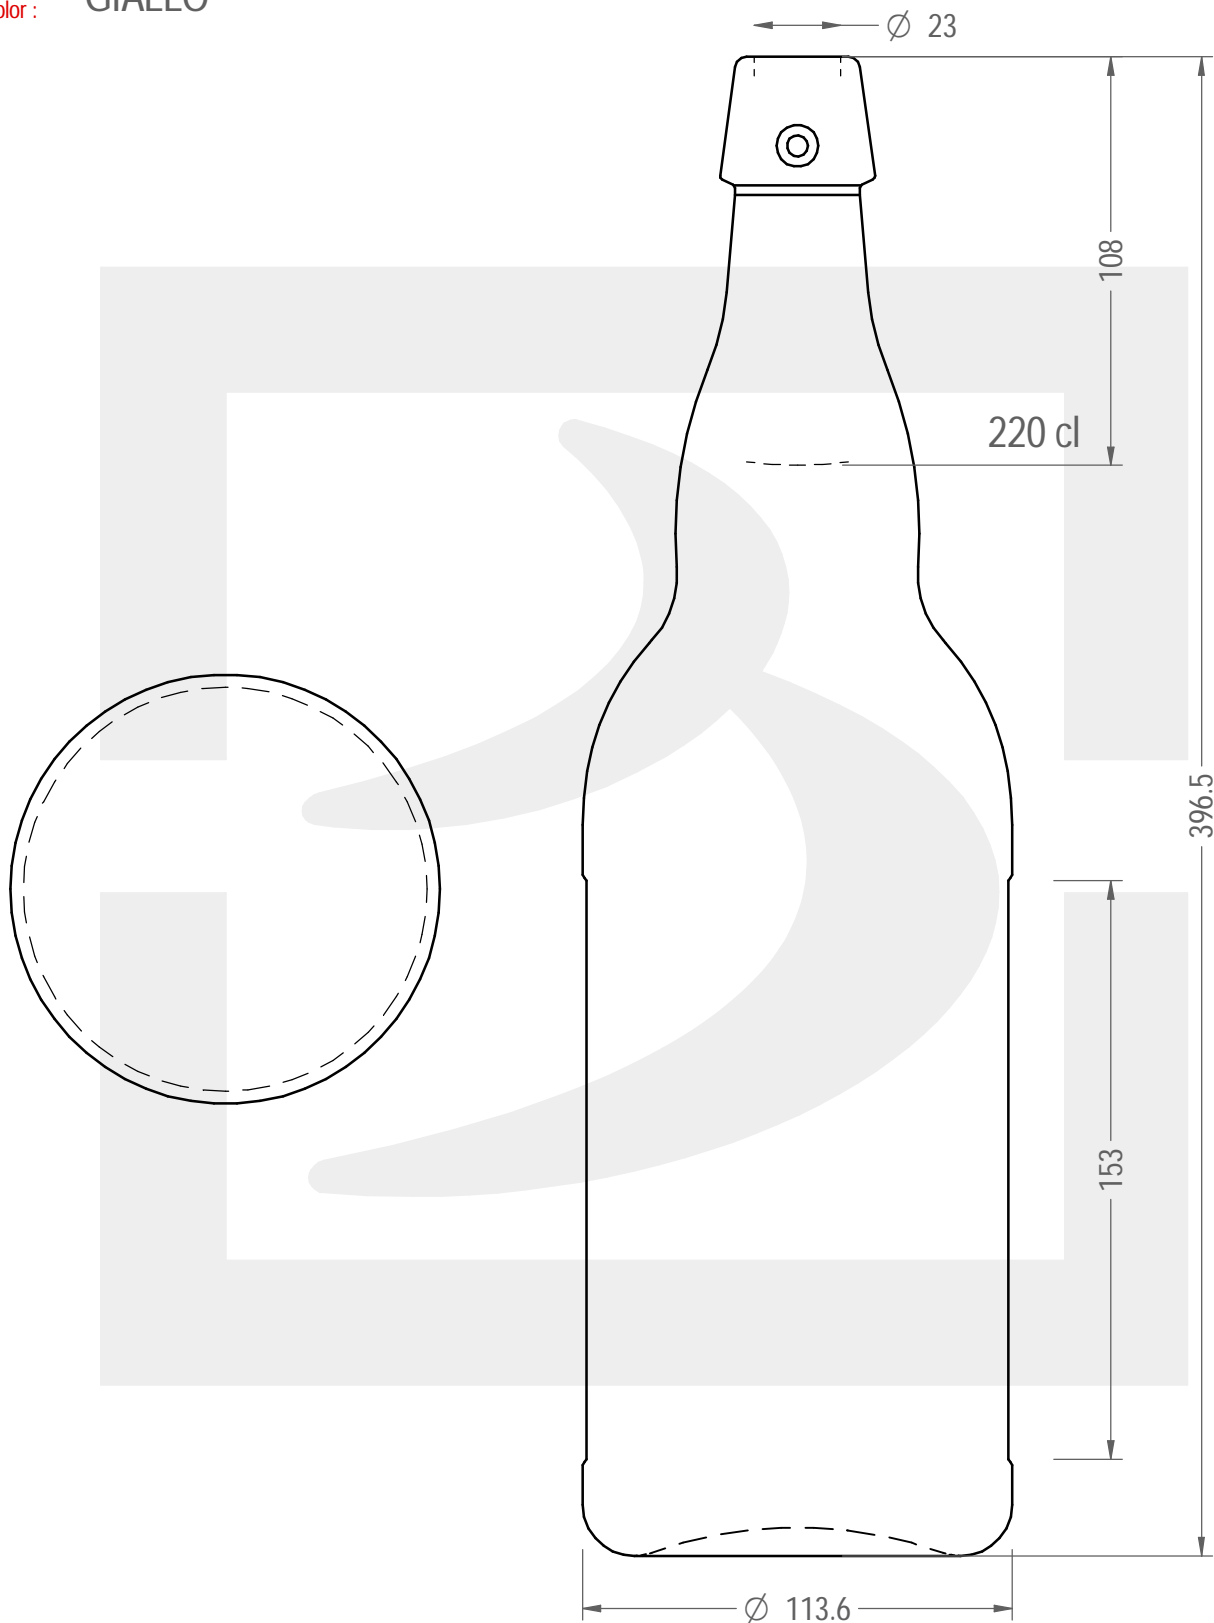

ARTICOLO / ITEM

BOT. BIRRA MAURER KF 2000 TM VG

Colore : GIALLO
Color : GIALLO

berlinpackaging.eu

Il disegno è puramente indicativo e non vincolante - Berlin Packaging Italy S.p.A. non assume garanzia od obbligazione alcuna per l'utilizzo del presente disegno nè per le informazioni in esso riportate
This drawing is approximate and not binding - Berlin Packaging Italy S.p.A. does not assume any guarantee or obligation for use of this drawing or for information contained therein

Capacità R.B. (c.c.):	2080	Peso vetro (gr):	1280
Brimful capacity (c.c.):		Glass weight (gr):	
Altezza tot. (mm):	396.5	Bocca:	TAPPO MECCANICO
Total height (mm):		Finish:	
Diametro corpo (mm):	113.6	Min. foro passante (mm):	16
Body diameter (mm):		Minimum through bore (mm):	
Resistenza a pressione (bar):	-	Scala:	1:2
Pressure resistance (bar):		Scale:	

Per ulteriori informazioni tecniche contattare il referente commerciale
For full technical details please contact sales representative

COD. ARTICOLO / ITEM CODE
23349P3

Data ultimo aggiornamento / Last update: 10/11/2021
Origine / Source: 23349