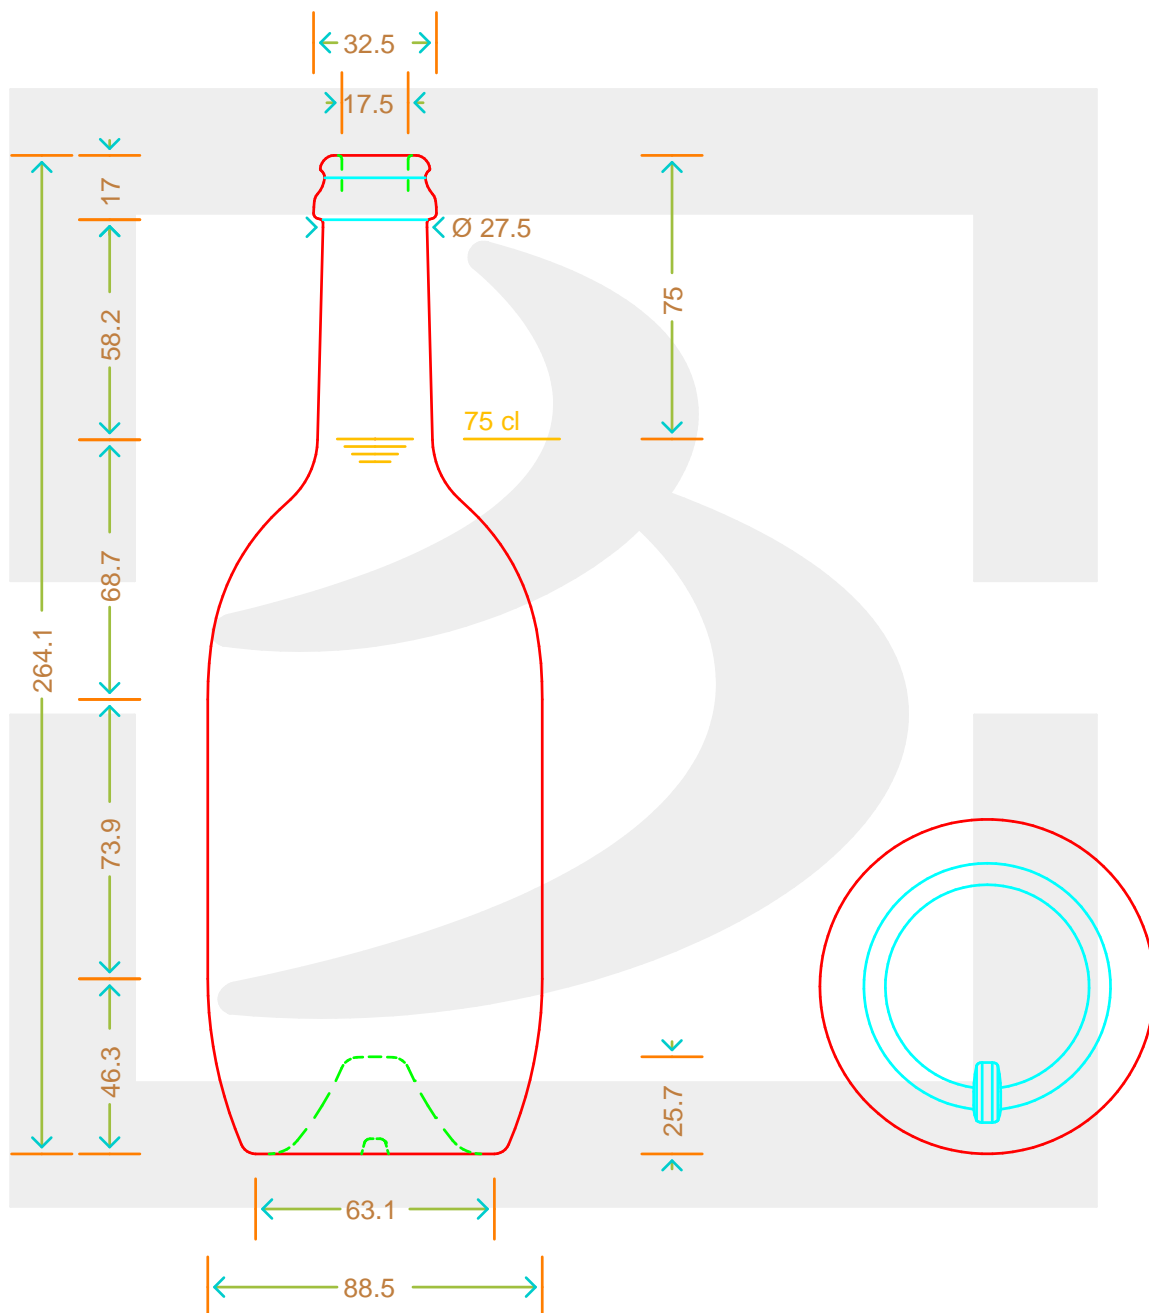

ARTICOLO / ITEM

BOT. BIRRA MALT 750 TC 29 VA *

Colore : VERDE ANTICO
Color :

berlinpackaging.eu

MODELLO DEPOSITATO - PATENTED

Il disegno è puramente indicativo e non vincolante - Berlin Packaging Italy S.p.A. non assume garanzia od obbligazione alcuna per l'utilizzo del presente disegno nè per le informazioni in esso riportate
This drawing is approximate and not binding - Berlin Packaging Italy S.p.A. does not assume any guarantee or obligation for use of this drawing or for information contained therein

Capacità R.B. (c.c.):	773	Peso vetro (gr):	550
Brimful capacity (c.c.):		Glass weight (gr):	
Altezza tot. (mm):	264.1	Bocca:	TAPPO CORONA
Total height (mm):		Finish:	
Diametro corpo (mm):	88.5	Min. foro passante (mm):	16
Body diameter (mm):		Minimum through bore (mm):	
Resistenza a pressione (bar):	-	Scala:	1:1
Pressure resistance (bar):		Scale:	

Per ulteriori informazioni tecniche contattare il referente commerciale
For full technical details please contact sales representative

COD. ARTICOLO / ITEM CODE
19271T2

Data ultimo aggiornamento / Last update: 19/11/2021
Origine / Source: 19271