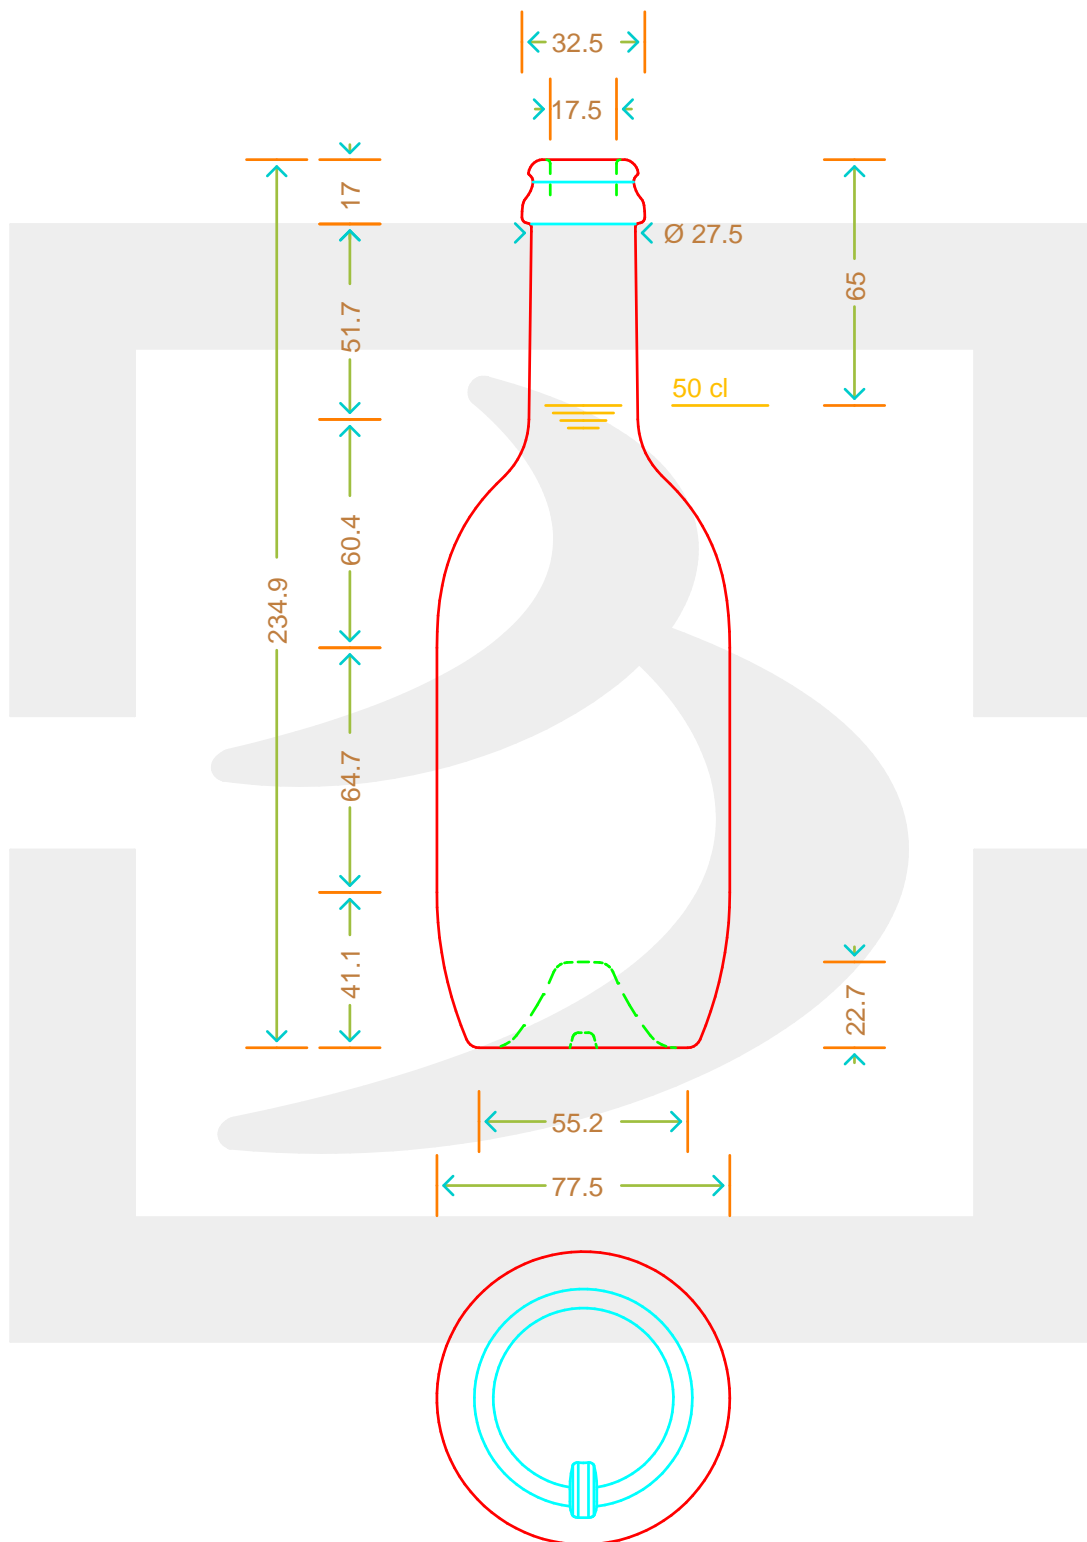

# BOT. BIRRA MALT 500 TC 29 VA \*

Colore : VERDE ANTICO  
Color :

berlinpackaging.eu

MODELLO DEPOSITATO - PATENTED

Il disegno è puramente indicativo e non vincolante - Berlin Packaging Italy S.p.A. non assume garanzia od obbligazione alcuna per l'utilizzo del presente disegno nè per le informazioni in esso riportate  
This drawing is approximate and not binding - Berlin Packaging Italy S.p.A. does not assume any guarantee or obligation for use of this drawing or for information contained therein

Capacità R.B. (c.c.): Brimful capacity (c.c.):	520	Peso vetro (gr): Glass weight (gr):	400
Altezza tot. (mm): Total height (mm):	234.9	Bocca: Finish:	TAPPO CORONA
Diametro corpo (mm): Body diameter (mm):	77.5	Min. foro passante (mm): Minimum through bore (mm):	16
Resistenza a pressione (bar): Pressure resistance (bar):	4	Scala: Scale:	1:1