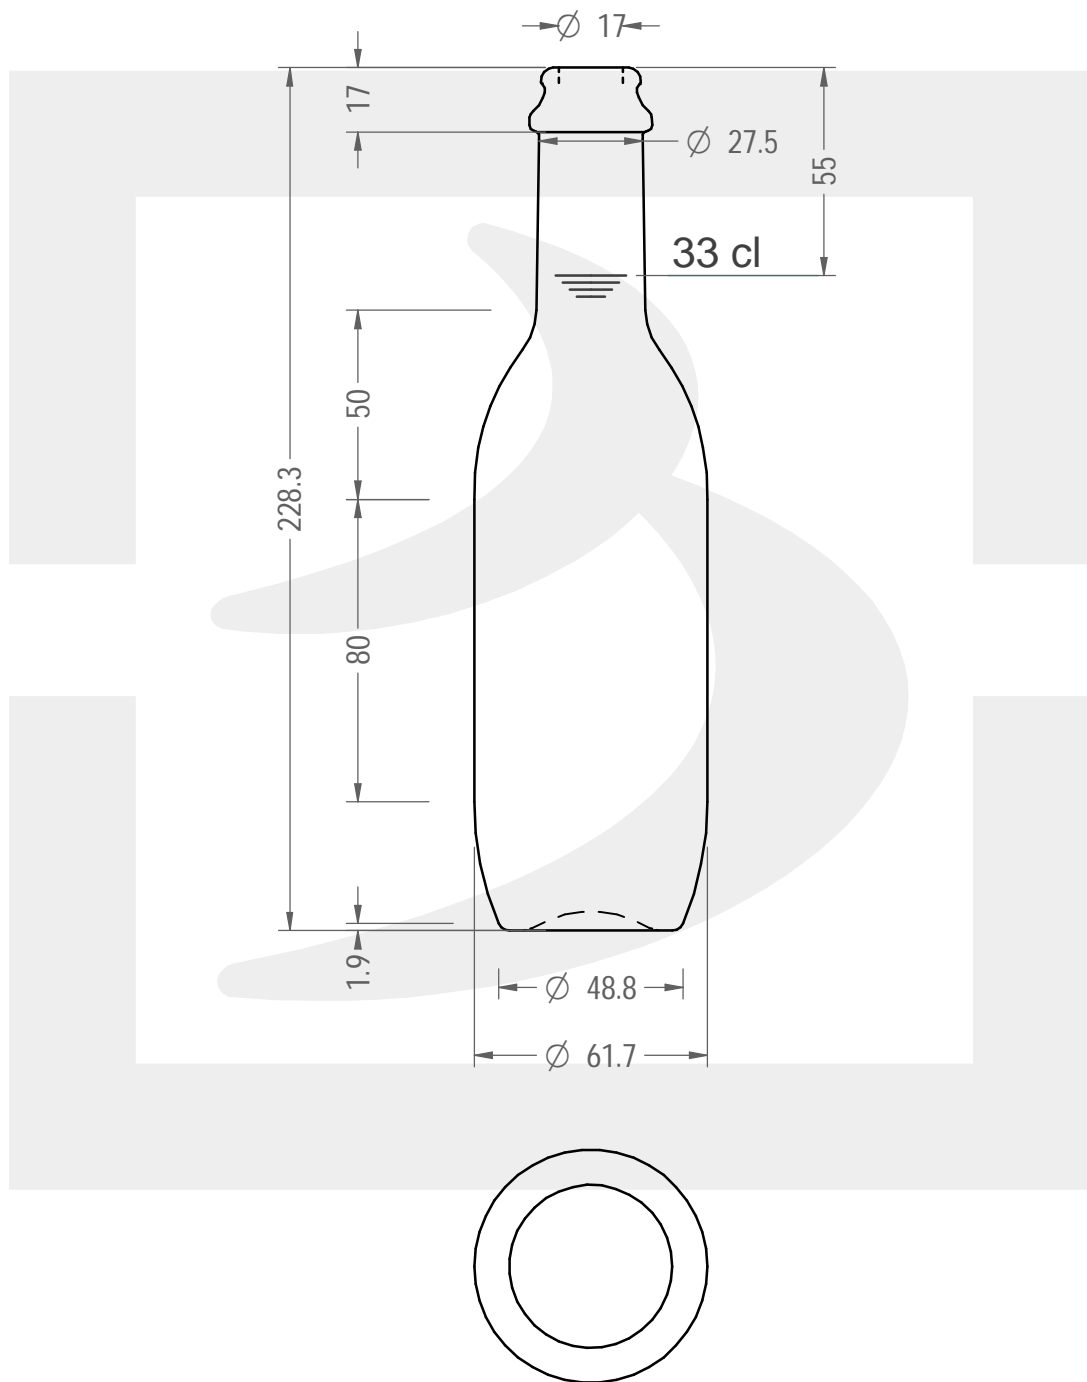

ARTICOLO / ITEM

BOT. BIRRA MALT EVO 330 TC 26 VA R*

Colore : VERDE ANTICO
Color :

berlinpackaging.eu

MODELLO DEPOSITATO - PATENTED

Il disegno è puramente indicativo e non vincolante - Berlin Packaging Italy S.p.A. non assume garanzia od obbligazione alcuna per l'utilizzo del presente disegno nè per le informazioni in esso riportate
This drawing is approximate and not binding - Berlin Packaging Italy S.p.A. does not assume any guarantee or obligation for use of this drawing or for information contained therein

Capacità R.B. (c.c.): Brimful capacity (c.c.):	345	Peso vetro (gr): Glass weight (gr):	300
Altezza tot. (mm): Total height (mm):	228.3	Bocca: Finish:	TAPPO CORONA
Diametro corpo (mm): Body diameter (mm):	61.7	Min. foro passante (mm): Minimum through bore (mm):	16
Resistenza a pressione (bar): Pressure resistance (bar):	-	Scala: Scale:	1:2