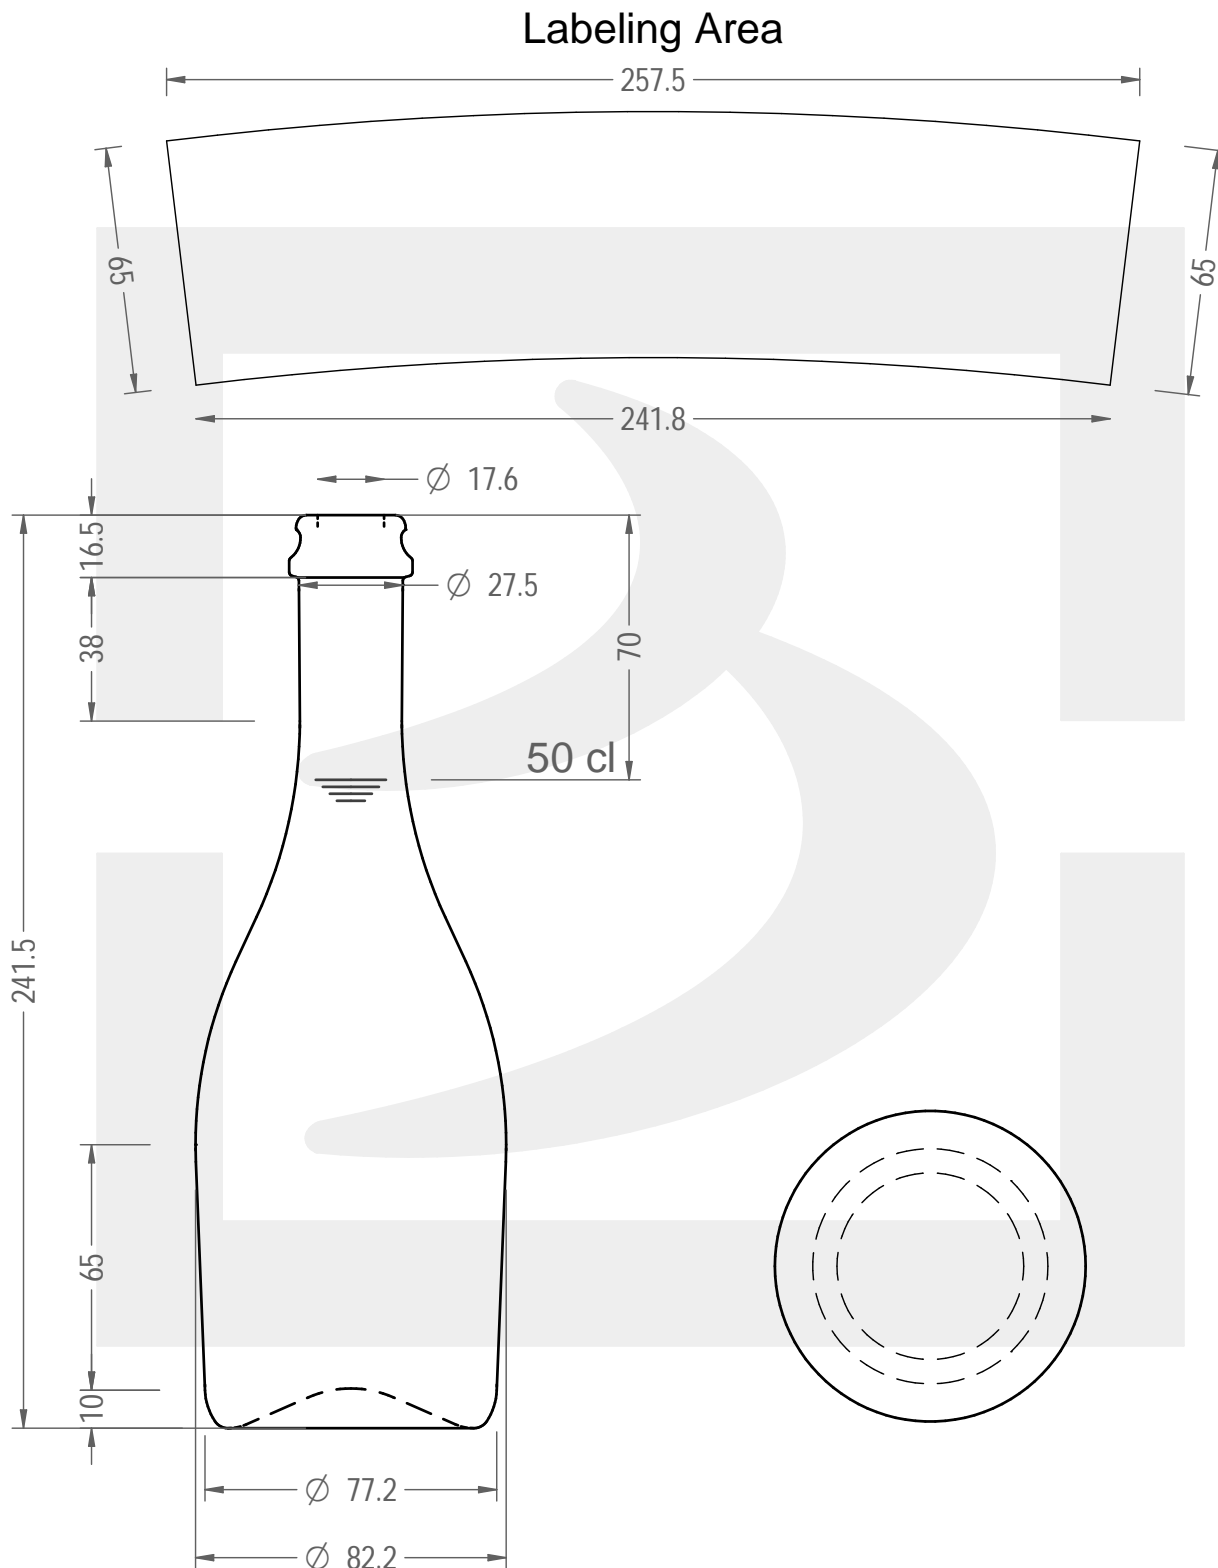

Colore : UVAG  
Color :

Il disegno è puramente indicativo e non vincolante - Berlin Packaging Italy S.p.A. non assume garanzia od obbligazione alcuna per l'utilizzo del presente disegno nè per le informazioni in esso riportate  
This drawing is approximate and not binding - Berlin Packaging Italy S.p.A. does not assume any guarantee or obligation for use of this drawing or for information contained therein

Capacità R.B. (c.c.):	520	Peso vetro (gr):	400
Brimful capacity (c.c.):		Glass weight (gr):	
Altezza tot. (mm):	241.5	Bocca:	TAPPO CORONA
Total height (mm):		Finish:	
Diametro corpo (mm):	82.2	Min. foro passante (mm):	14
Body diameter (mm):		Minimum through bore (mm):	
Resistenza a pressione (bar):	2.5	Scala:	1:1
Pressure resistance (bar):		Scale:	