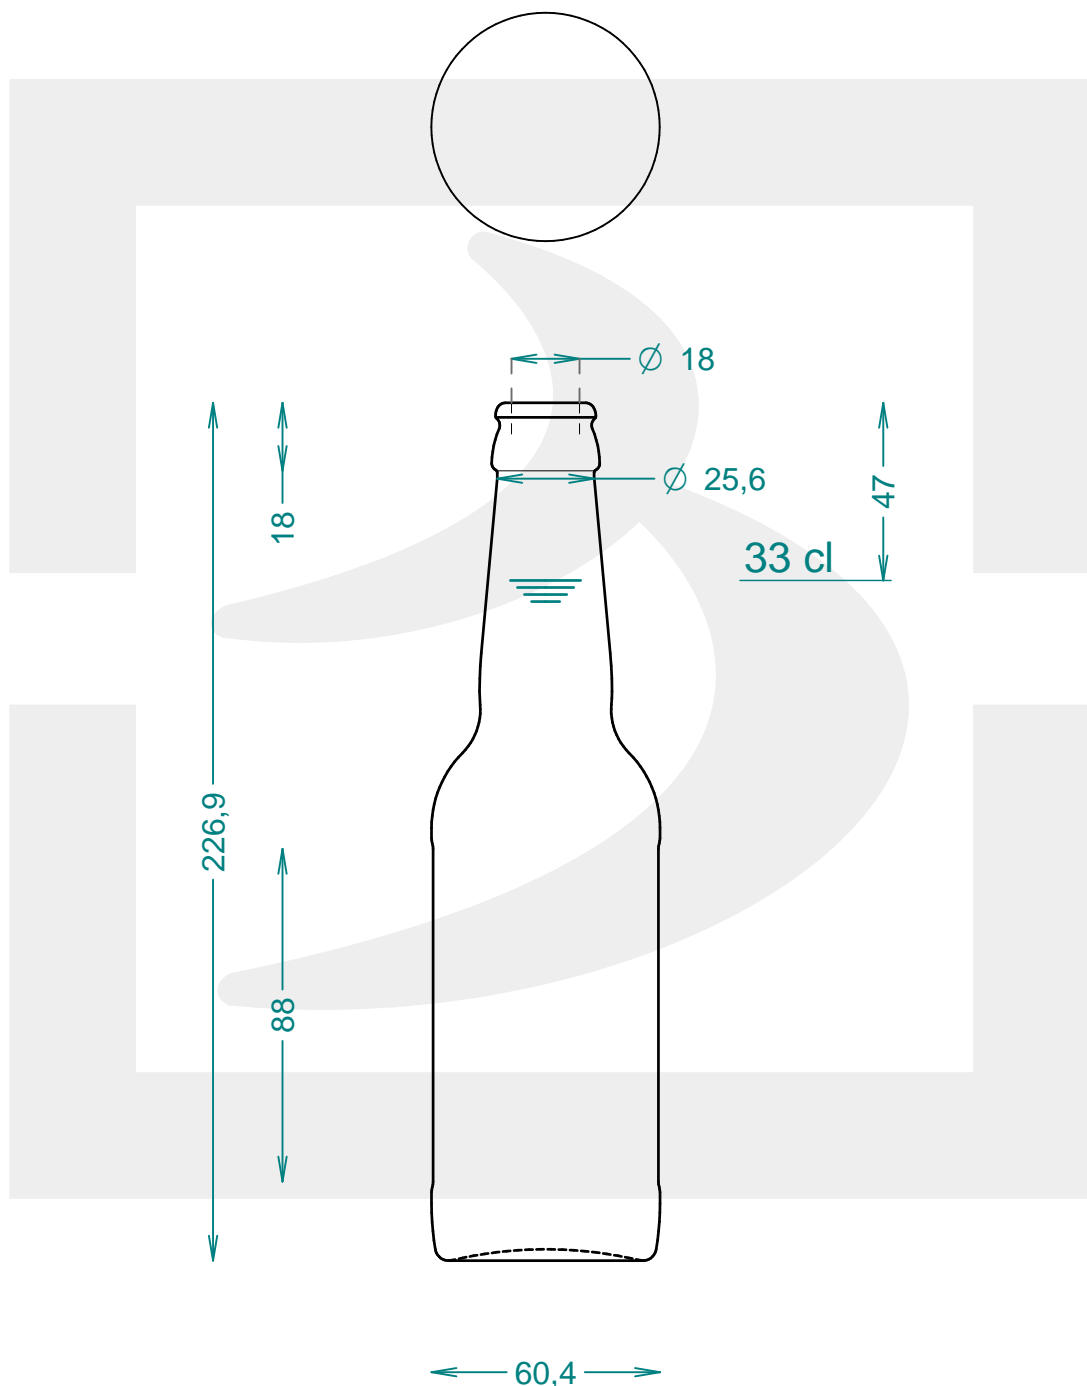

ARTICOLO / ITEM

B. BIRRA LNECK 330 TC 26 VG IC

Colore : GIALLO
Color :

bruni glass

berlinpackaging.eu

Il disegno è puramente indicativo e non vincolante - Berlin Packaging Italy S.p.A. non assume garanzia od obbligazione alcuna per l'utilizzo del presente disegno nè per le informazioni in esso riportate
This drawing is approximate and not binding - Berlin Packaging Italy S.p.A. does not assume any guarantee or obligation for use of this drawing or for information contained therein

Capacità R.B. (c.c.):	346	Peso vetro (gr):	235
Brimful capacity (c.c.):		Glass weight (gr):	
Altezza tot. (mm):	226.9	Bocca:	TAPPO CORONA
Total height (mm):		Finish:	
Diametro corpo (mm):	60.4	Min. foro passante (mm):	16.5
Body diameter (mm):		Minimum through bore (mm):	
Resistenza a pressione (bar):	-	Scala:	1:1
Pressure resistance (bar):		Scale:	