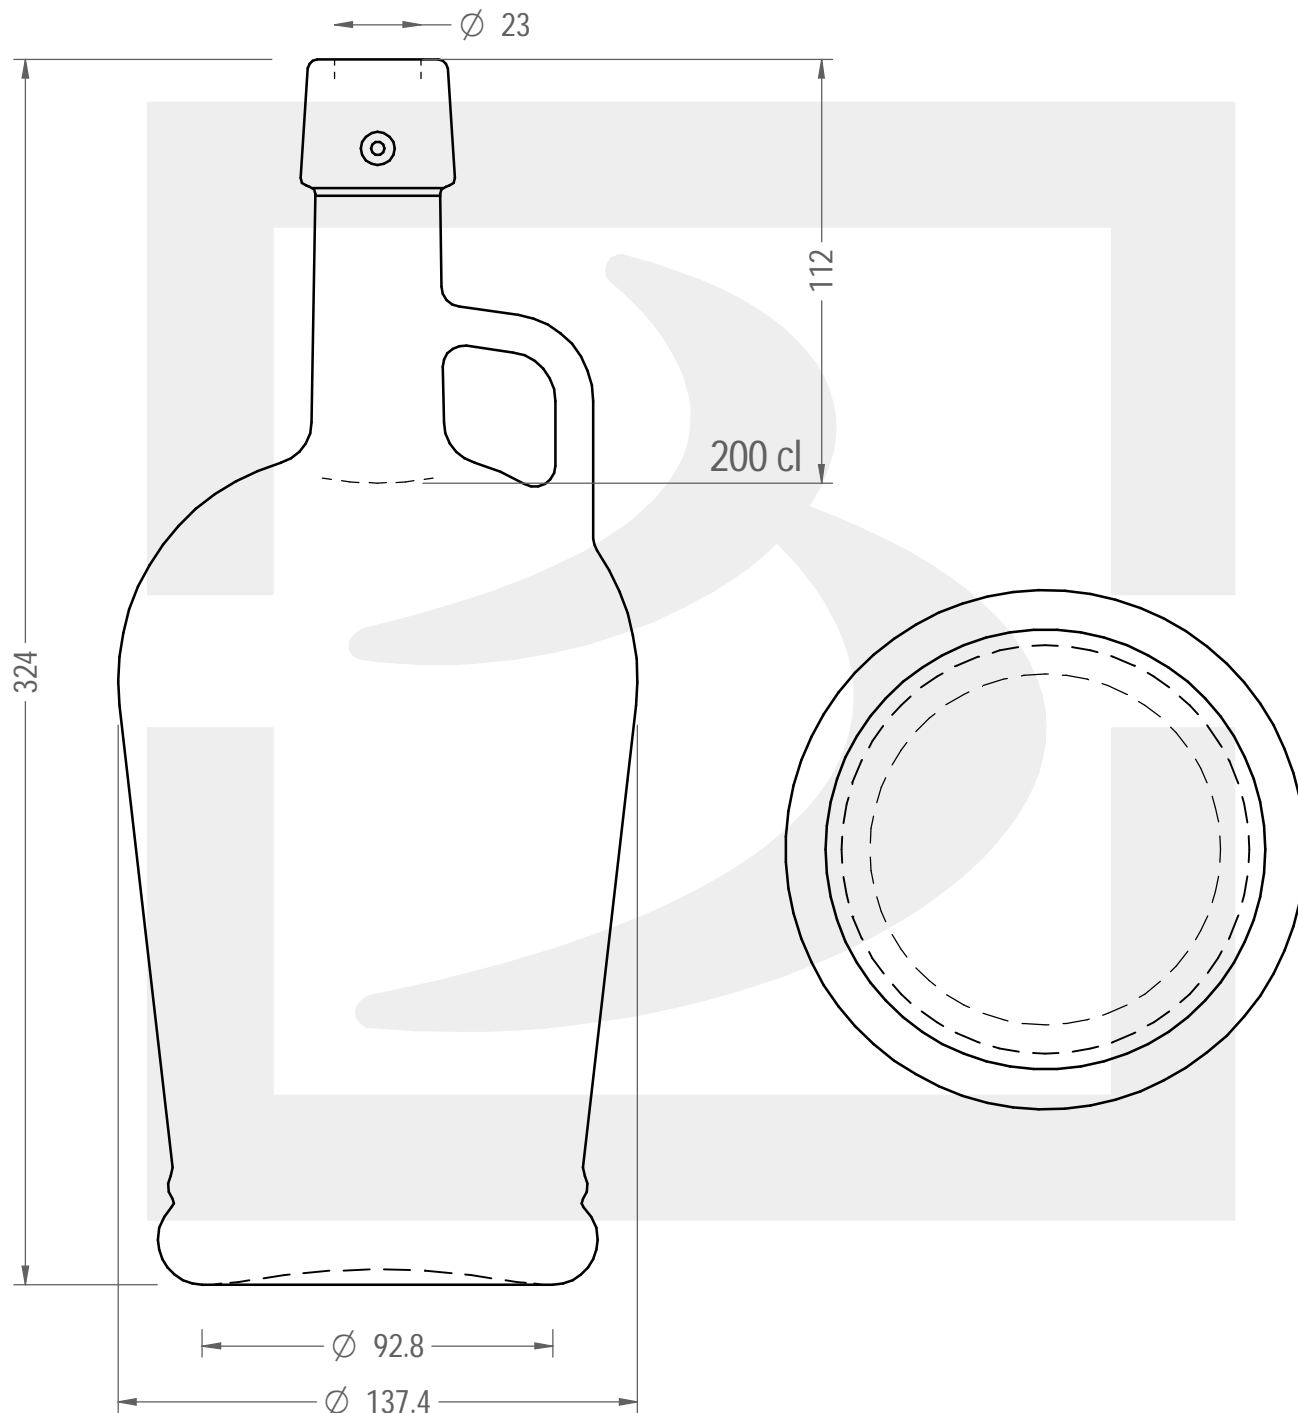

ARTICOLO / ITEM

B. BIRRA CLASSICO 2000 TM VG

Colore : GIALLO
Color : GIALLO

bruni glass

berlinpackaging.eu

Il disegno è puramente indicativo e non vincolante - Berlin Packaging Italy S.p.A. non assume garanzia od obbligazione alcuna per l'utilizzo del presente disegno nè per le informazioni in esso riportate
This drawing is approximate and not binding - Berlin Packaging Italy S.p.A. does not assume any guarantee or obligation for use of this drawing or for information contained therein

Capacità R.B. (c.c.):	2060	Peso vetro (gr):	1280
Brimful capacity (c.c.):		Glass weight (gr):	
Altezza tot. (mm):	324	Bocca:	TAPPO MECCANICO
Total height (mm):		Finish:	
Diametro corpo (mm):	137.4	Min. foro passante (mm):	18.5
Body diameter (mm):		Minimum through bore (mm):	
Resistenza a pressione (bar):	-	Scala:	1:2
Pressure resistance (bar):		Scale:	

Per ulteriori informazioni tecniche contattare il referente commerciale
For full technical details please contact sales representative

COD. ARTICOLO / ITEM CODE
23377D3

Data ultimo aggiornamento / Last update: 10/11/2021
Origine / Source: 23377