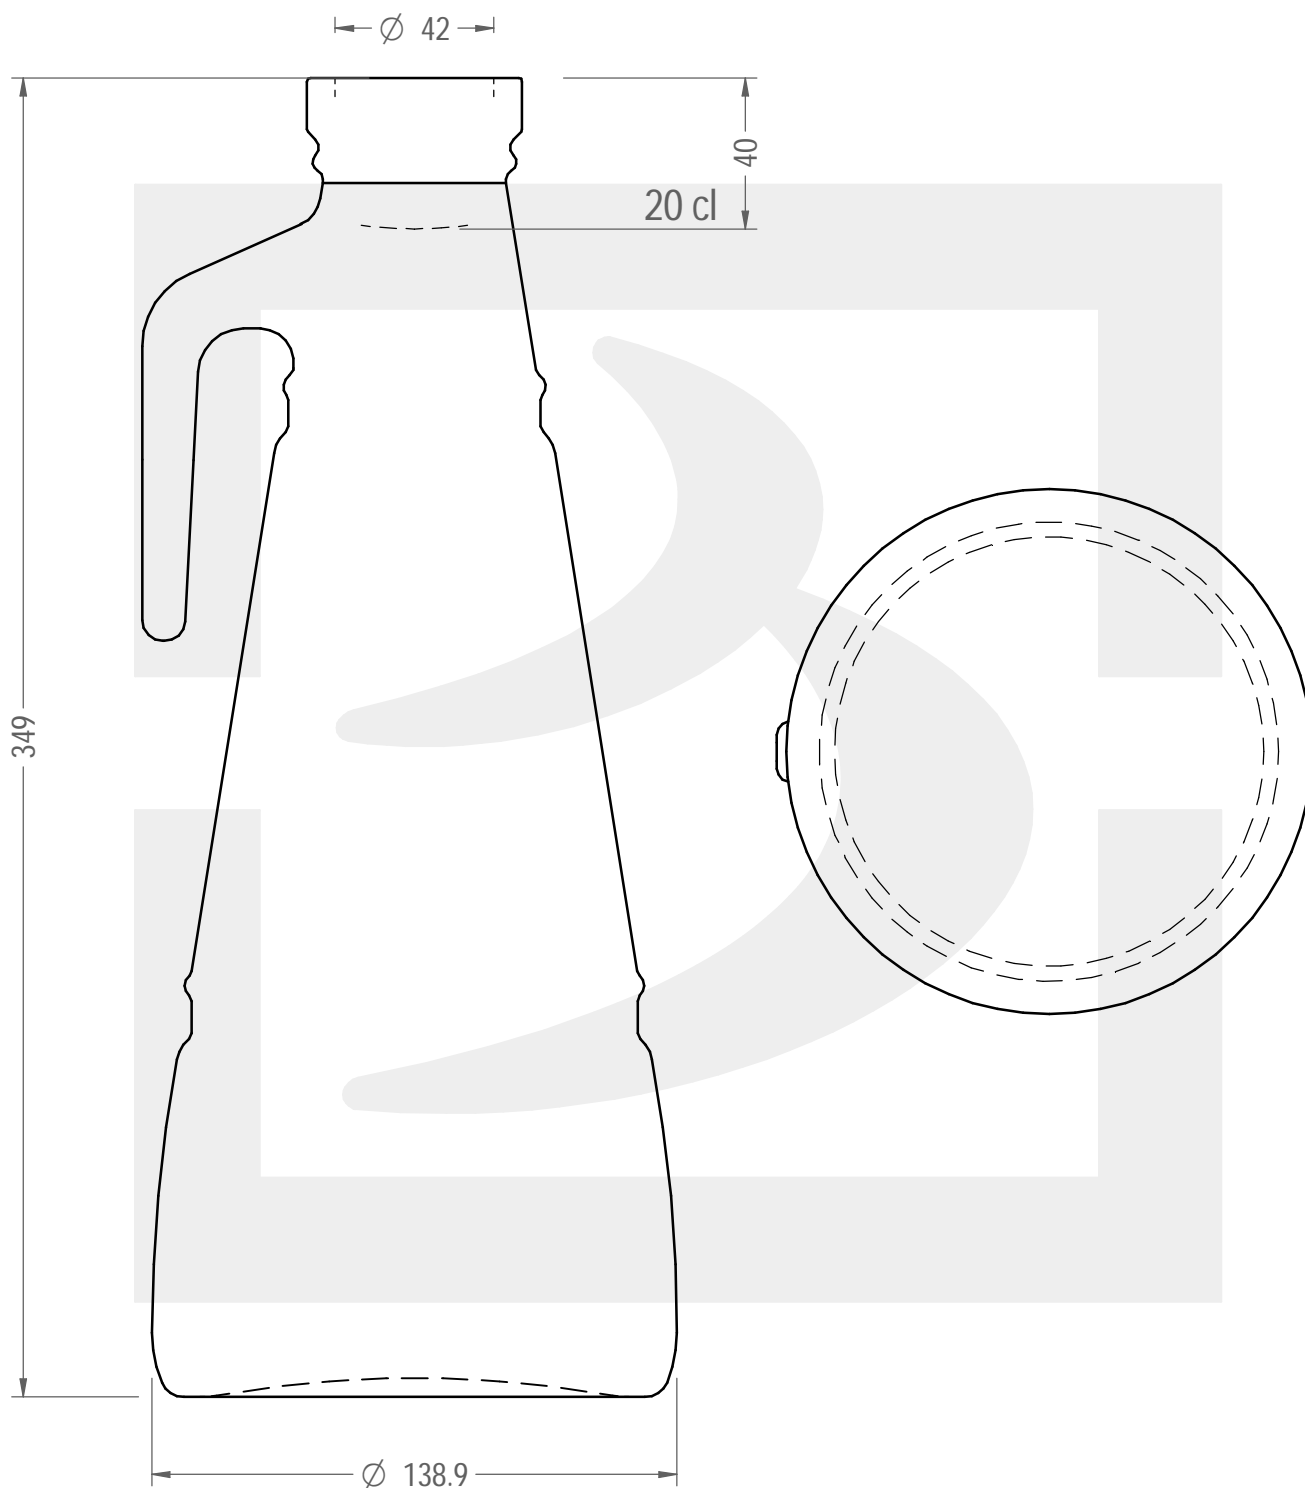

ARTICOLO / ITEM

BOT. BIRRA ALT BOHEMER 2000 TM VG

Colore : GIALLO
Color : GIALLO

berlinpackaging.eu

Il disegno è puramente indicativo e non vincolante - Berlin Packaging Italy S.p.A. non assume garanzia od obbligazione alcuna per l'utilizzo del presente disegno nè per le informazioni in esso riportate
This drawing is approximate and not binding - Berlin Packaging Italy S.p.A. does not assume any guarantee or obligation for use of this drawing or for information contained therein

Capacità R.B. (c.c.): Brimful capacity (c.c.):	2052	Peso vetro (gr): Glass weight (gr):	1750
Altezza tot. (mm): Total height (mm):	349	Bocca: Finish:	TAPPO MECCANICO
Diametro corpo (mm): Body diameter (mm):	138.9	Min. foro passante (mm): Minimum through bore (mm):	25
Resistenza a pressione (bar): Pressure resistance (bar):	-	Scala: Scale:	1:2

Per ulteriori informazioni tecniche contattare il referente commerciale
For full technical details please contact sales representative

COD. ARTICOLO / ITEM CODE
23378T2

Data ultimo aggiornamento / Last update: 10/11/2021
Origine / Source: 23378