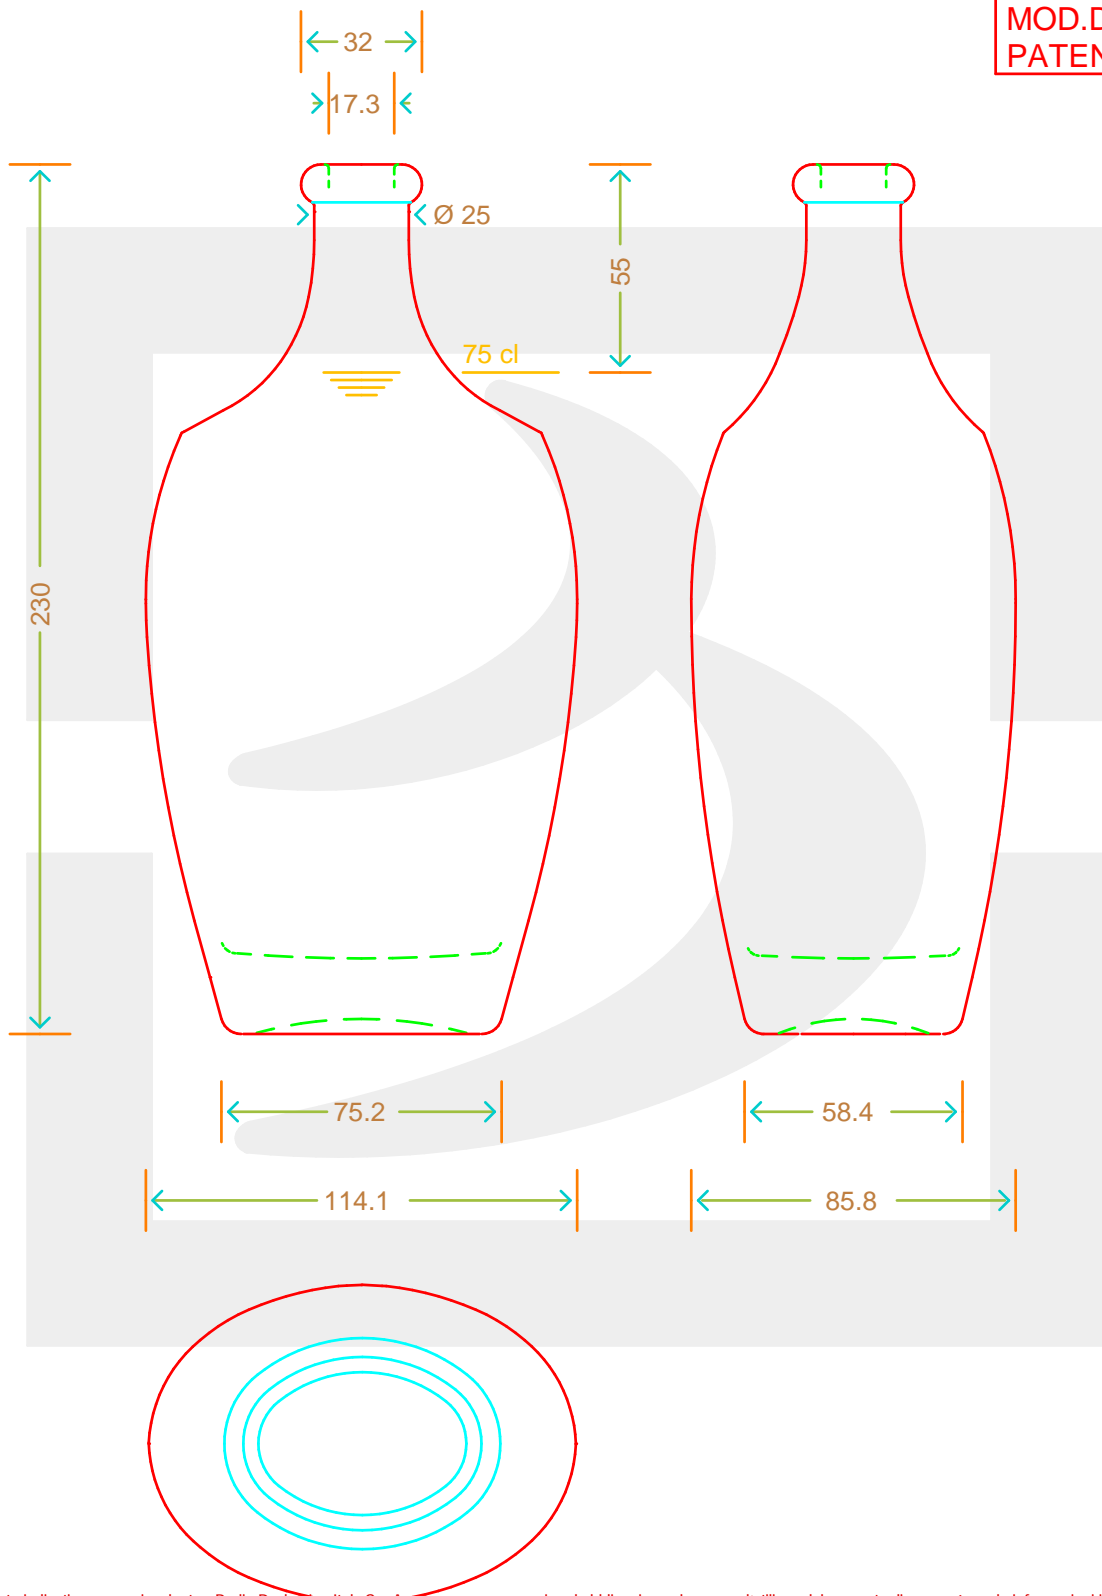

ARTICOLO / ITEM

BOT. BELLY BEAUTY 750 A 10 \$ *

bruni glass

berlinpackaging.eu

Colore : BIANCO
Color : BIANCO

MOD.DEP.
PATENTED

Il disegno è puramente indicativo e non vincolante - Berlin Packaging Italy S.p.A. non assume garanzia od obbligazione alcuna per l'utilizzo del presente disegno nè per le informazioni in esso riportate
This drawing is approximate and not binding - Berlin Packaging Italy S.p.A. does not assume any guarantee or obligation for use of this drawing or for information contained therein

Capacità R.B. (c.c.):	770	Peso vetro (gr):	750
Brimful capacity (c.c.):		Glass weight (gr):	
Altezza tot. (mm):	230	Bocca:	ANELLO
Total height (mm):		Finish:	
Diametro corpo (mm):	114.1	Min. foro passante (mm):	
Body diameter (mm):		Minimum through bore (mm):	
Resistenza a pressione (bar):	-	Scala:	1:1
Pressure resistance (bar):		Scale:	