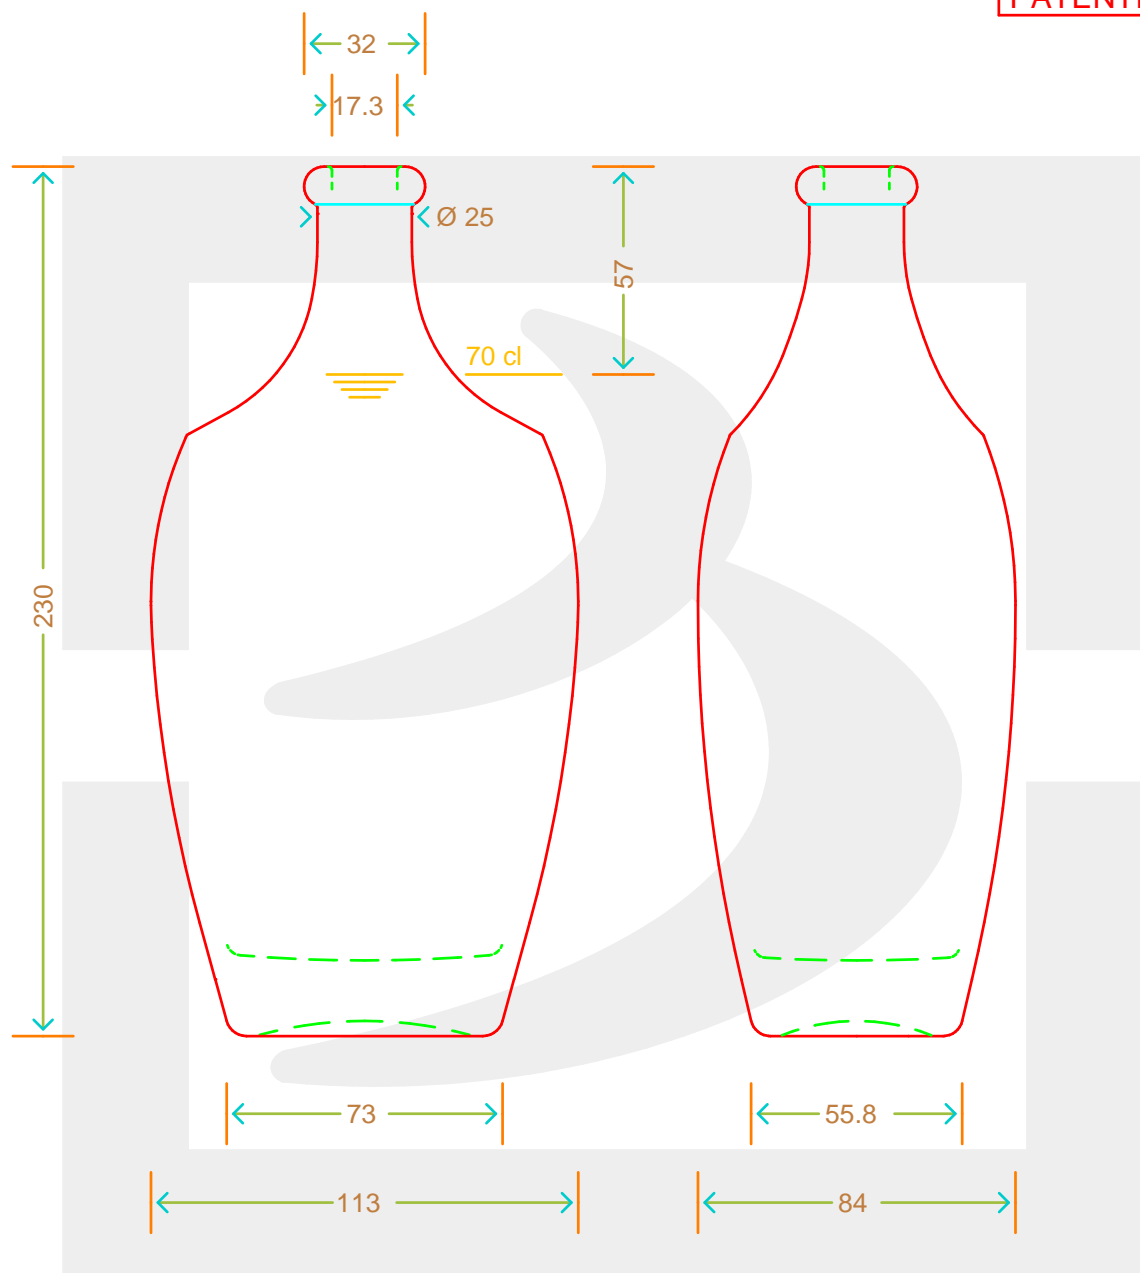

ARTICOLO / ITEM

BOT. BELLY BEAUTY 700 A 10 *

Colore : BIANCO
Color : BIANCO

berlinpackaging.eu

MOD.DEP.
PATENTED

Il disegno è puramente indicativo e non vincolante - Berlin Packaging Italy S.p.A. non assume garanzia od obbligazione alcuna per l'utilizzo del presente disegno nè per le informazioni in esso riportate
This drawing is approximate and not binding - Berlin Packaging Italy S.p.A. does not assume any guarantee or obligation for use of this drawing or for information contained therein

Capacità R.B. (c.c.):	730	Peso vetro (gr):	750
Brimful capacity (c.c.):		Glass weight (gr):	
Altezza tot. (mm):	230	Bocca:	ANELLO
Total height (mm):		Finish:	
Diametro corpo (mm):	113	Min. foro passante (mm):	15
Body diameter (mm):		Minimum through bore (mm):	
Resistenza a pressione (bar):	-	Scala:	1:1
Pressure resistance (bar):		Scale:	