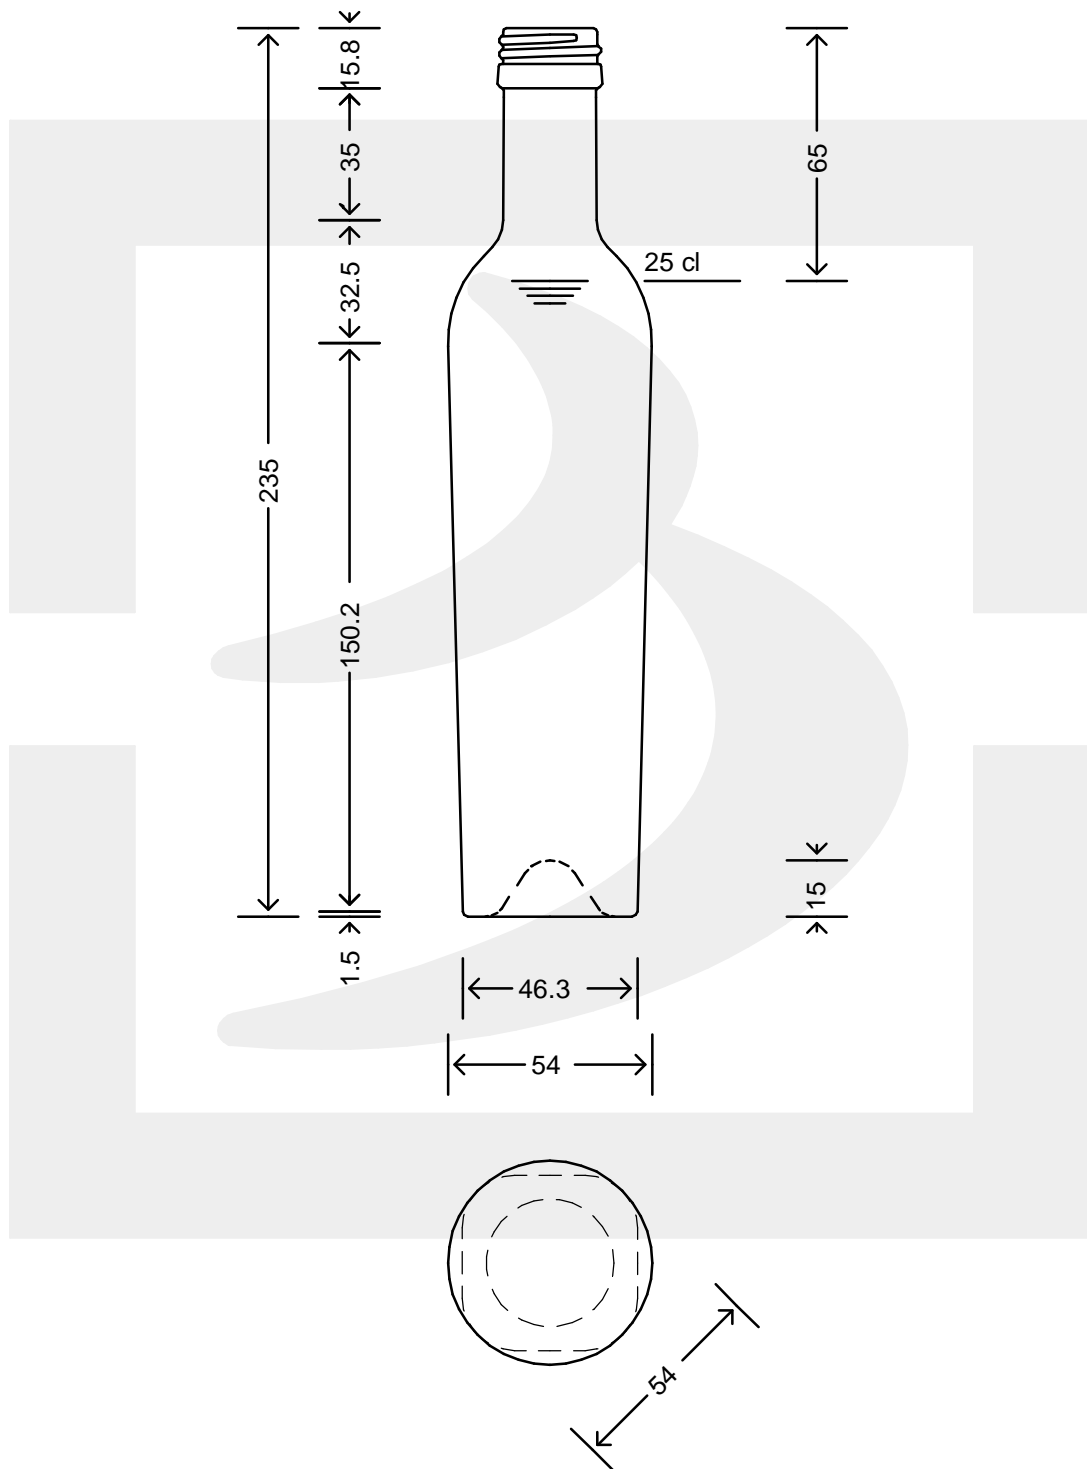

ARTICOLO / ITEM

BOT. BELLOLIO 250 P 28X18 *

Colore : BIANCO
Color : BIANCO

berlinpackaging.eu

Il disegno è puramente indicativo e non vincolante - Berlin Packaging Italy S.p.A. non assume garanzia od obbligazione alcuna per l'utilizzo del presente disegno nè per le informazioni in esso riportate
This drawing is approximate and not binding - Berlin Packaging Italy S.p.A. does not assume any guarantee or obligation for use of this drawing or for information contained therein

Capacità R.B. (c.c.): Brimful capacity (c.c.):	270	Peso vetro (gr): Glass weight (gr):	300
Altezza tot. (mm): Total height (mm):	235	Bocca: Finish:	PILFER-PROOF
Diametro corpo (mm): Body diameter (mm):	54	Min. foro passante (mm): Minimum through bore (mm):	13
Resistenza a pressione (bar): Pressure resistance (bar):	-	Scala: Scale:	1:1