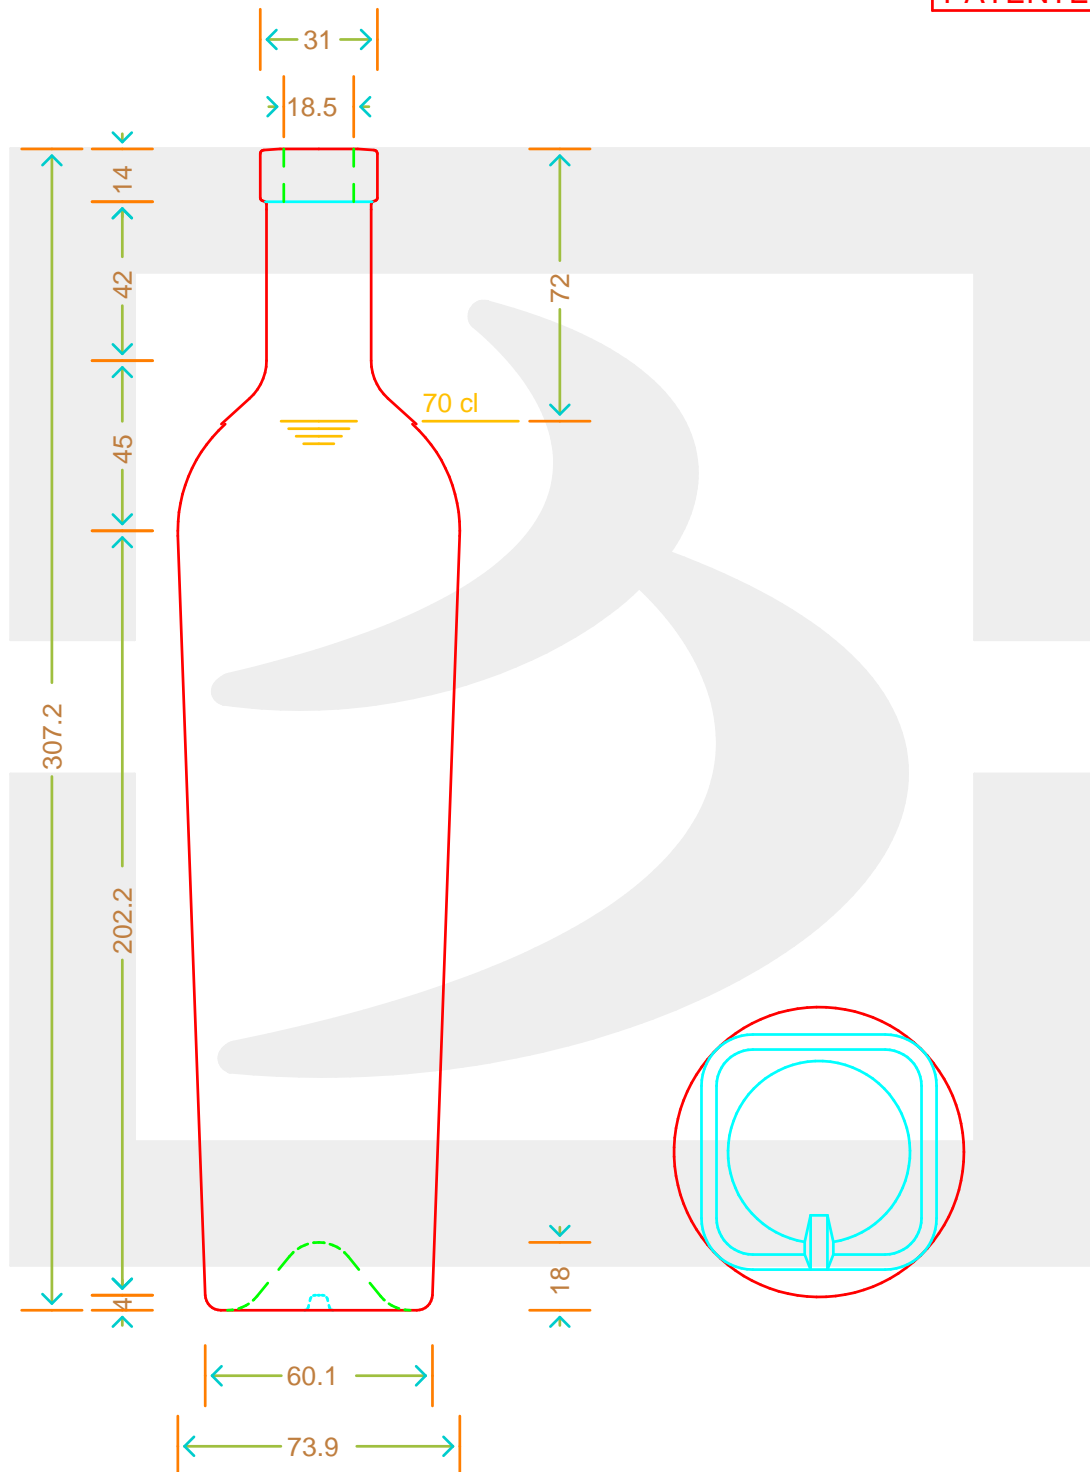

ARTICOLO / ITEM

BOT. BELLOLIO 700 F14 VA *

Colore : VERDE ANTICO
Color : VERDE ANTICO

bruni glass

berlinpackaging.eu

MOD.DEP.
PATENTED

Il disegno è puramente indicativo e non vincolante - Berlin Packaging Italy S.p.A. non assume garanzia od obbligazione alcuna per l'utilizzo del presente disegno nè per le informazioni in esso riportate
This drawing is approximate and not binding - Berlin Packaging Italy S.p.A. does not assume any guarantee or obligation for use of this drawing or for information contained therein

| | | | |
|-------------------------------|-------|----------------------------|---------|
| Capacità R.B. (c.c.): | 727 | Peso vetro (gr): | 500 |
| Brimful capacity (c.c.): | | Glass weight (gr): | |
| Altezza tot. (mm): | 307.2 | Bocca: | SUGHERO |
| Total height (mm): | | Finish: | |
| Diametro corpo (mm): | 73.9 | Min. foro passante (mm): | |
| Body diameter (mm): | | Minimum through bore (mm): | |
| Resistenza a pressione (bar): | - | Scala: | 1:1 |
| Pressure resistance (bar): | | Scale: | |