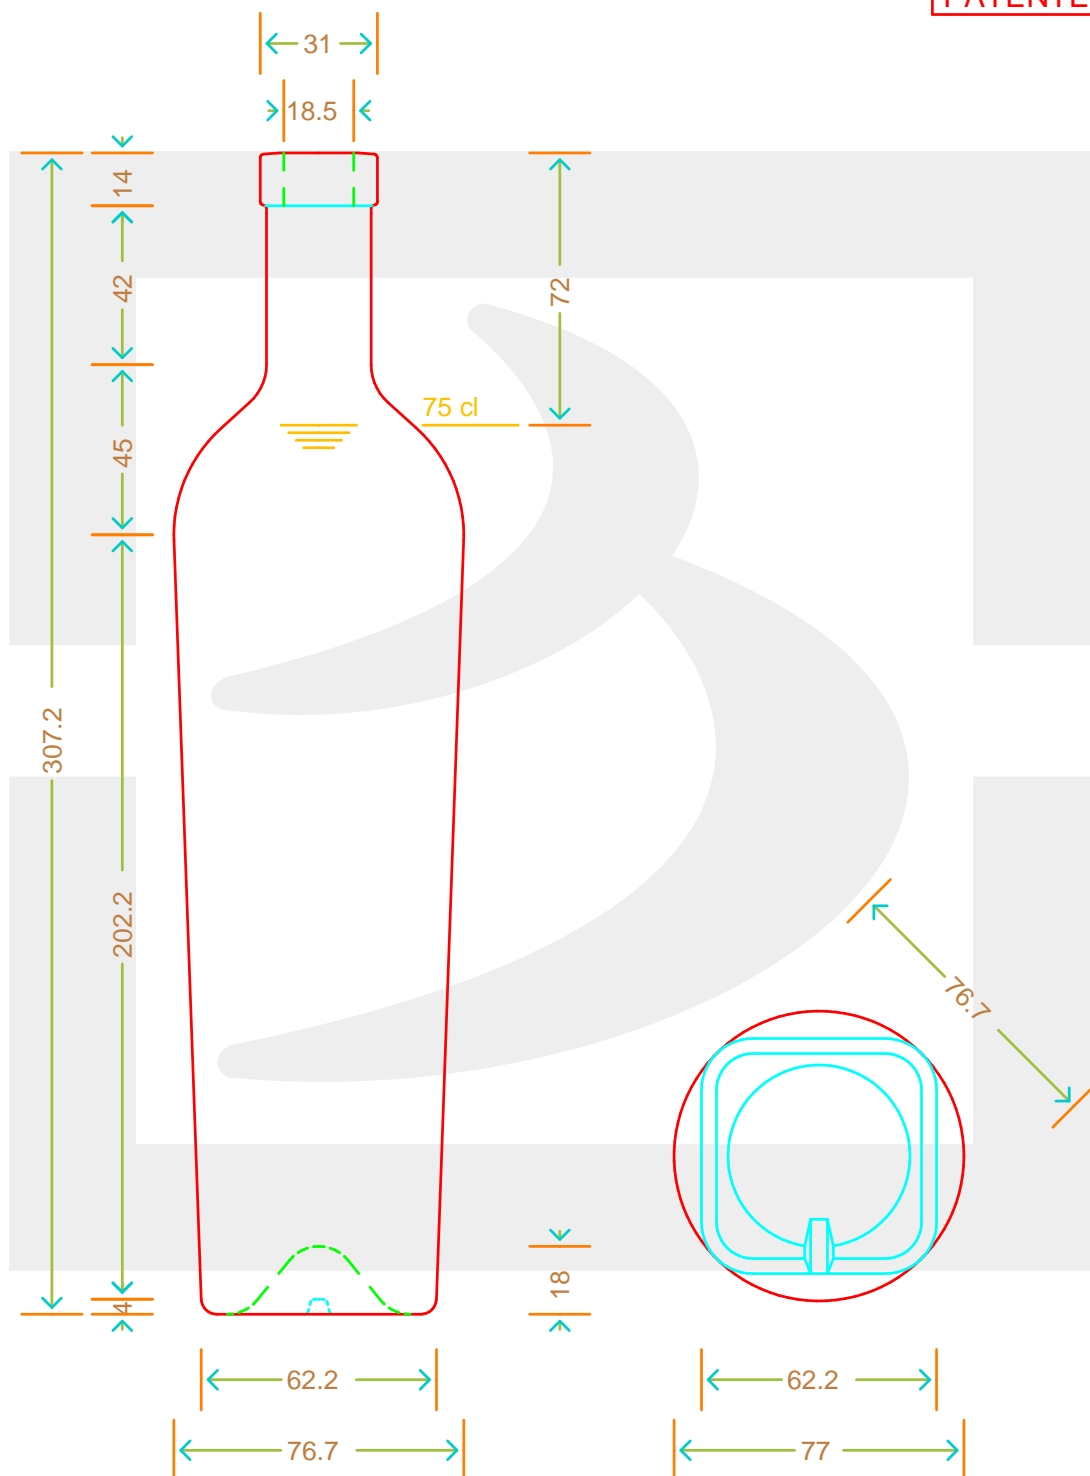

ARTICOLO / ITEM

BOT. BELLOLIO 750 F14 VA CT \$ *

Colore : VERDE ANTICO
Color :

berlinpackaging.eu

MOD.DEP.
PATENTED

Il disegno è puramente indicativo e non vincolante - Berlin Packaging Italy S.p.A. non assume garanzia od obbligazione alcuna per l'utilizzo del presente disegno nè per le informazioni in esso riportate
This drawing is approximate and not binding - Berlin Packaging Italy S.p.A. does not assume any guarantee or obligation for use of this drawing or for information contained therein

Capacità R.B. (c.c.): Brimful capacity (c.c.):	777	Peso vetro (gr): Glass weight (gr):	550
Altezza tot. (mm): Total height (mm):	307.2	Bocca: Finish:	FASCETTA
Diametro corpo (mm): Body diameter (mm):	0.000	Min. foro passante (mm): Minimum through bore (mm):	
Resistenza a pressione (bar): Pressure resistance (bar):	-	Scala: Scale:	1:1

Per ulteriori informazioni tecniche contattare il referente commerciale
For full technical details please contact sales representative

COD. ARTICOLO / ITEM CODE
10864D1

Data ultimo aggiornamento / Last update: 29/11/2021
Origine / Source: 10864