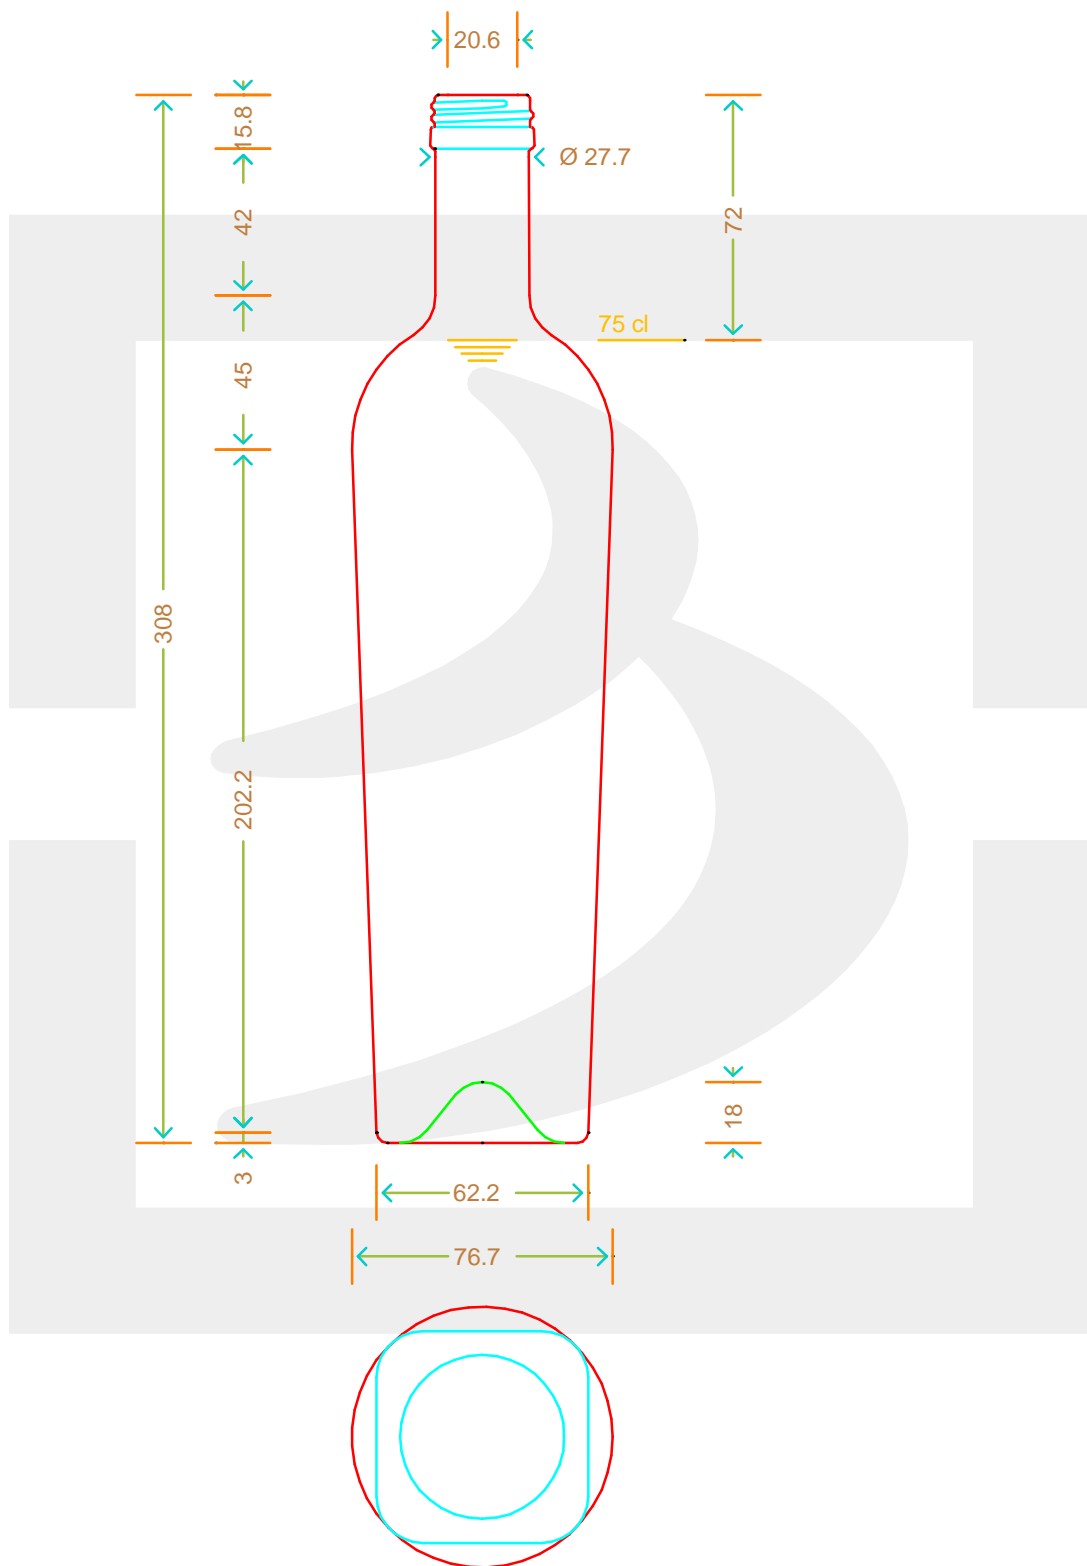

ARTICOLO / ITEM

BOT. BELLOLIO 750 P 31,5X18 VA *

Colore : VERDE ANTICO
Color :

berlinpackaging.eu

Il disegno è puramente indicativo e non vincolante - Berlin Packaging Italy S.p.A. non assume garanzia od obbligazione alcuna per l'utilizzo del presente disegno nè per le informazioni in esso riportate
This drawing is approximate and not binding - Berlin Packaging Italy S.p.A. does not assume any guarantee or obligation for use of this drawing or for information contained therein

Capacità R.B. (c.c.):	773	Peso vetro (gr):	550
Brimful capacity (c.c.):		Glass weight (gr):	
Altezza tot. (mm):	308	Bocca:	PILFER-PROOF
Total height (mm):		Finish:	
Diametro corpo (mm):	76.7	Min. foro passante (mm):	16
Body diameter (mm):		Minimum through bore (mm):	
Resistenza a pressione (bar):	-	Scala:	1:1
Pressure resistance (bar):		Scale:	