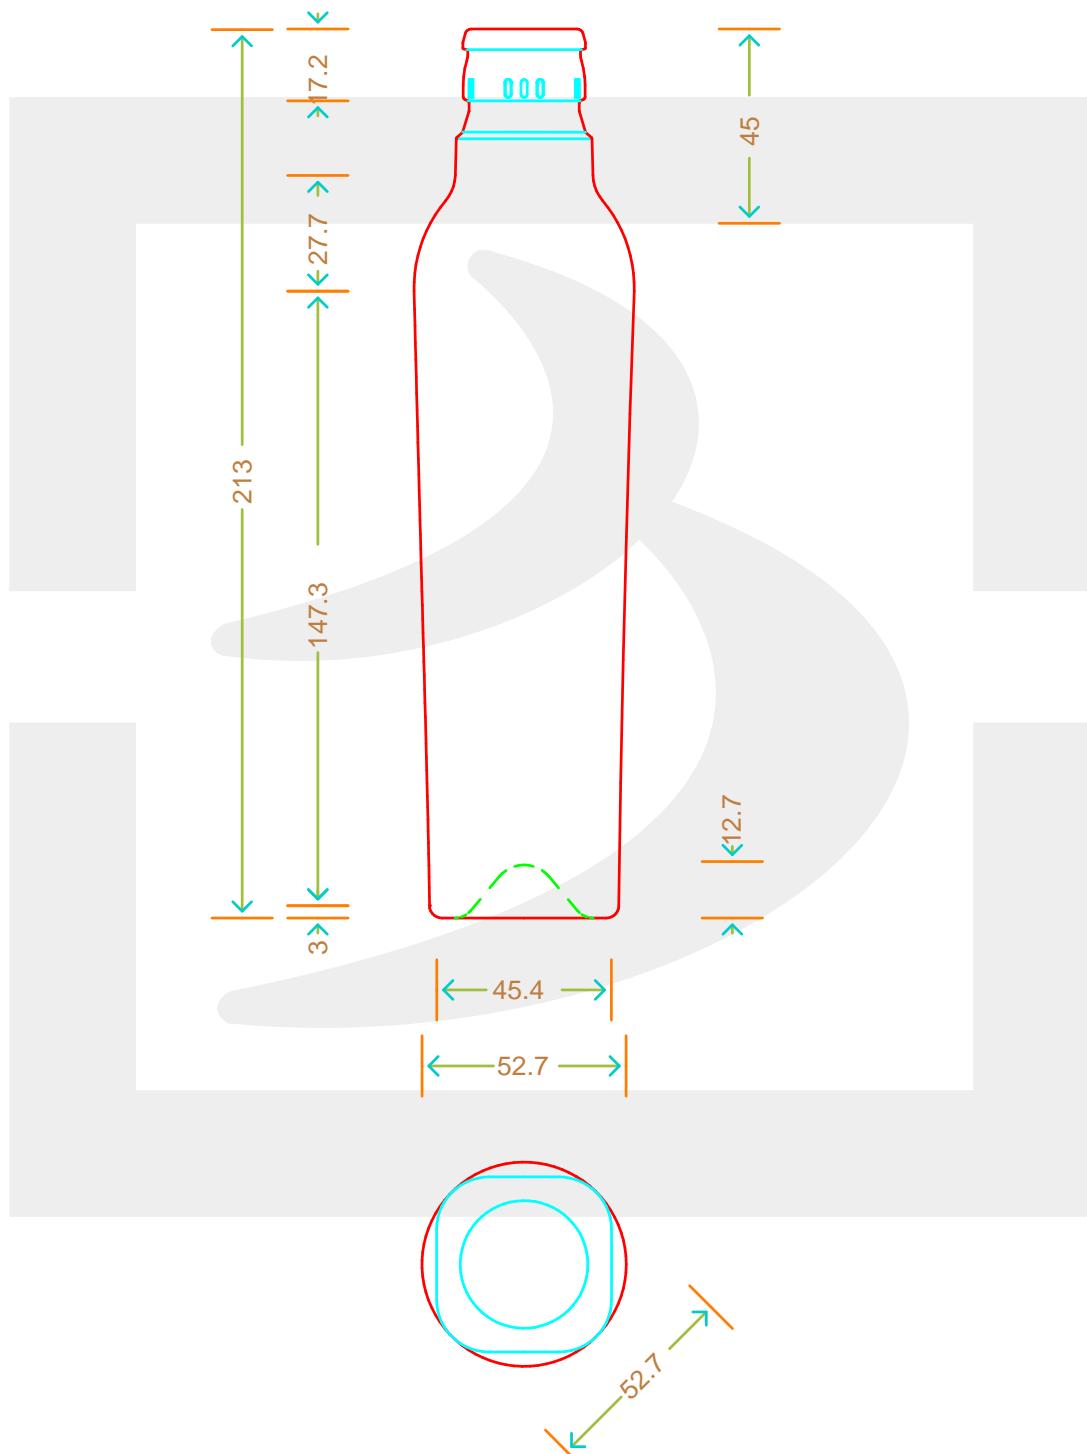

ARTICOLO / ITEM

BOT. BELLOLIO 250 LT TOP VA *

Colore : VERDE ANTICO
Color : VERDE ANTICO

bruni glass

berlinpackaging.eu

MOD.DEP.
PATENTED

Il disegno è puramente indicativo e non vincolante - Berlin Packaging Italy S.p.A. non assume garanzia od obbligazione alcuna per l'utilizzo del presente disegno nè per le informazioni in esso riportate
This drawing is approximate and not binding - Berlin Packaging Italy S.p.A. does not assume any guarantee or obligation for use of this drawing or for information contained therein

Capacità R.B. (c.c.): Brimful capacity (c.c.):	270	Peso vetro (gr): Glass weight (gr):	250
Altezza tot. (mm): Total height (mm):	213	Bocca: Finish:	TOP GUALA 1031/47
Diametro corpo (mm): Body diameter (mm):	52.7	Min. foro passante (mm): Minimum through bore (mm):	17
Resistenza a pressione (bar): Pressure resistance (bar):	-	Scala: Scale:	1:1