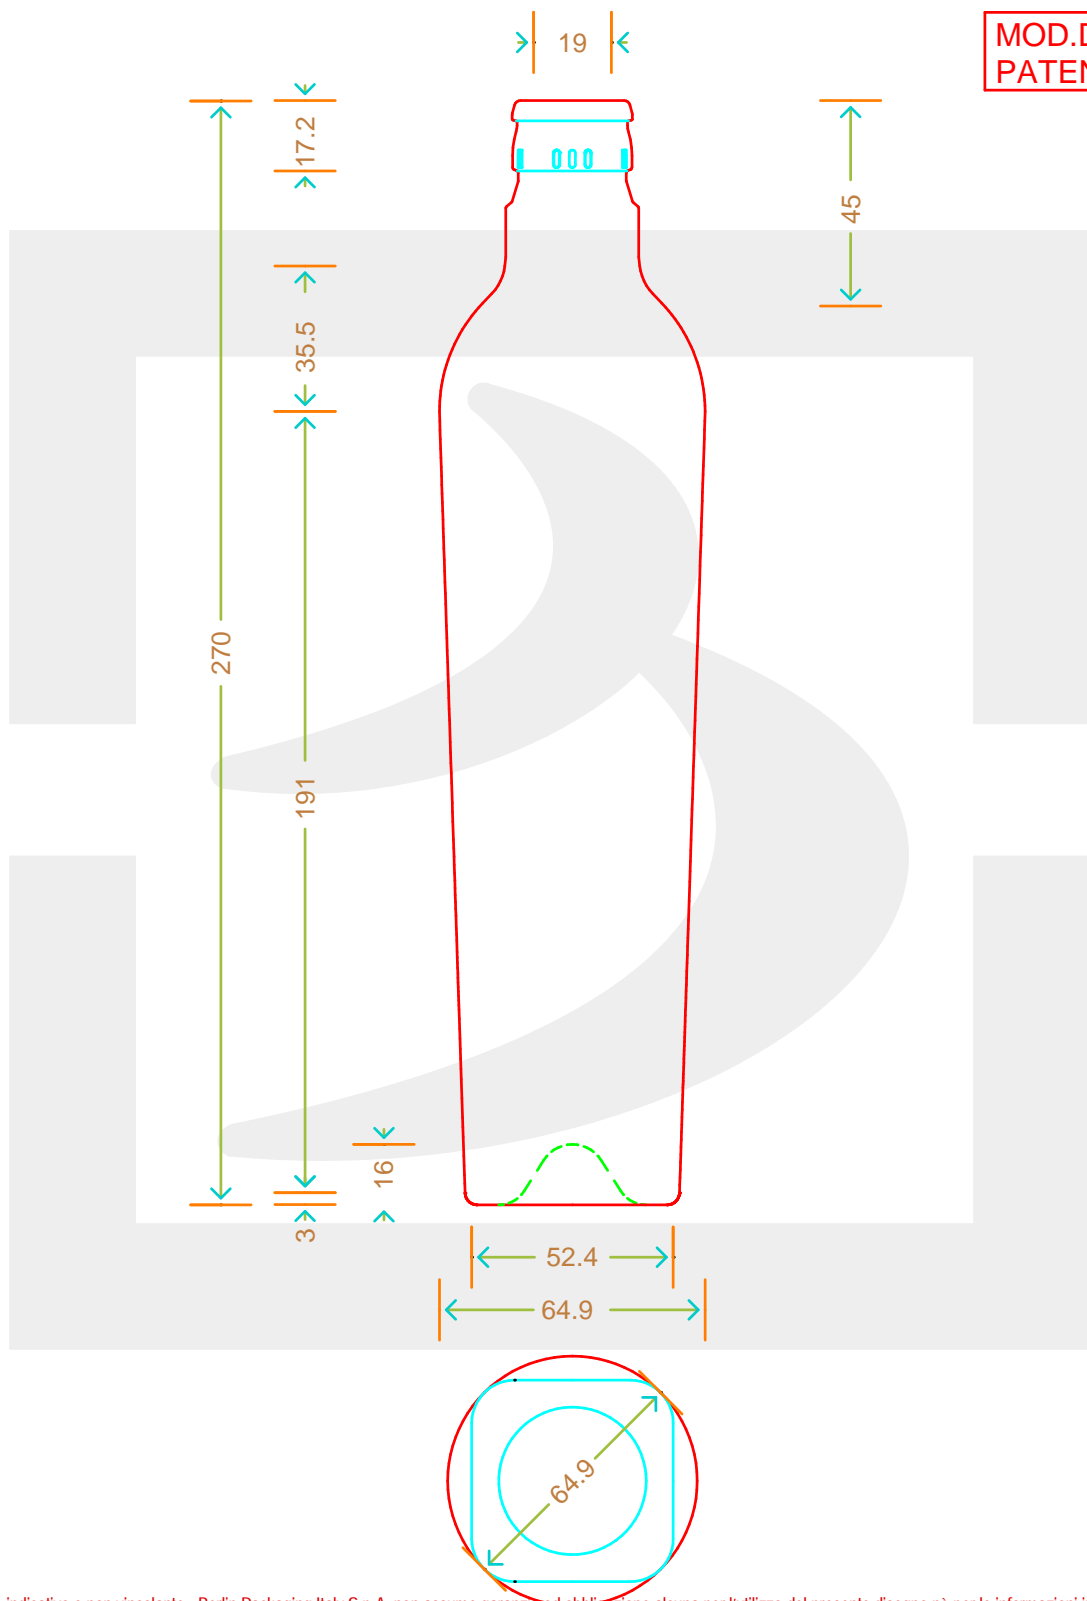

# BOT. BELLOLIO 500 LT TOP VA \*

Colore : VERDE ANTICO  
Color : VERDE ANTICO

berlinpackaging.eu

MOD.DEP.  
PATENTED

Il disegno è puramente indicativo e non vincolante - Berlin Packaging Italy S.p.A. non assume garanzia od obbligazione alcuna per l'utilizzo del presente disegno nè per le informazioni in esso riportate  
This drawing is approximate and not binding - Berlin Packaging Italy S.p.A. does not assume any guarantee or obligation for use of this drawing or for information contained therein

Capacità R.B. (c.c.): Brimful capacity (c.c.):	520	Peso vetro (gr): Glass weight (gr):	400
Altezza tot. (mm): Total height (mm):	270	Bocca: Finish:	TOP GUALA 1031/47
Diametro corpo (mm): Body diameter (mm):	64.9	Min. foro passante (mm): Minimum through bore (mm):	17
Resistenza a pressione (bar): Pressure resistance (bar):	-	Scala: Scale:	1:1