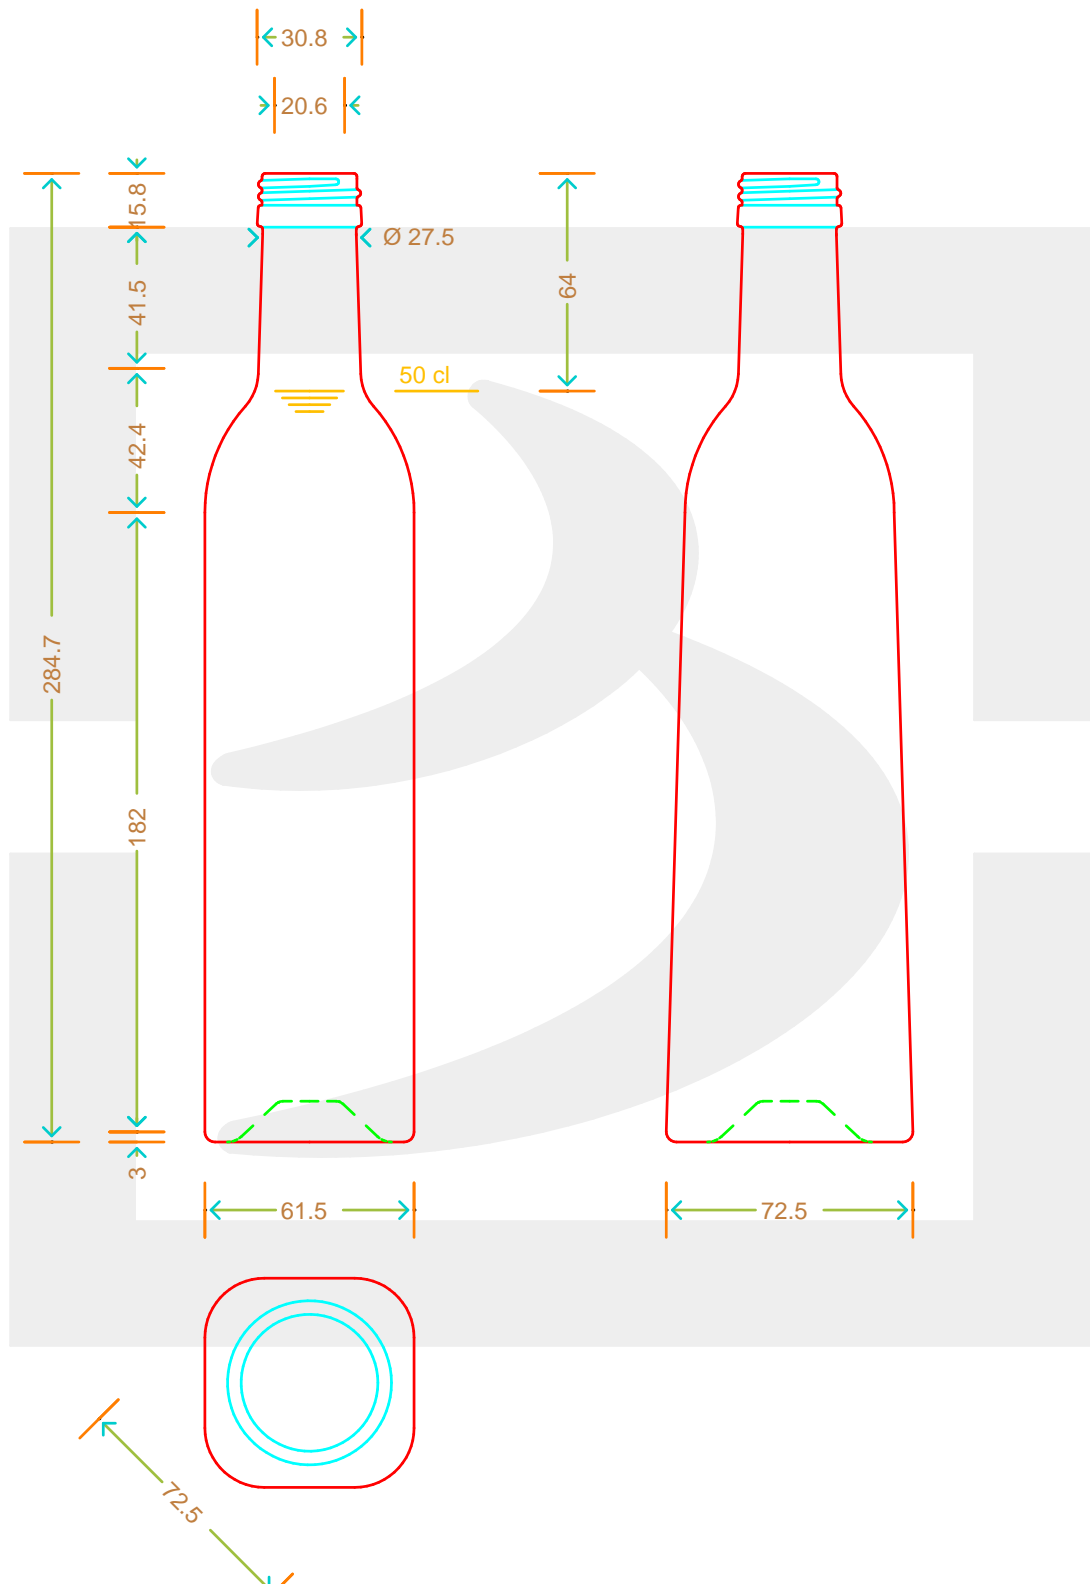

ARTICOLO / ITEM

BOT. BELLOLIO 500 INSCR P 31,5 *

Colore : BIANCO
Color : BIANCO

berlinpackaging.eu

Il disegno è puramente indicativo e non vincolante - Berlin Packaging Italy S.p.A. non assume garanzia od obbligazione alcuna per l'utilizzo del presente disegno nè per le informazioni in esso riportate
This drawing is approximate and not binding - Berlin Packaging Italy S.p.A. does not assume any guarantee or obligation for use of this drawing or for information contained therein

Capacità R.B. (c.c.):	520	Peso vetro (gr):	450
Brimful capacity (c.c.):		Glass weight (gr):	
Altezza tot. (mm):	284.7	Bocca:	PILFER-PROOF
Total height (mm):		Finish:	
Diametro corpo (mm):	61.5	Min. foro passante (mm):	18,5
Body diameter (mm):		Minimum through bore (mm):	
Resistenza a pressione (bar):	-	Scala:	1:1
Pressure resistance (bar):		Scale:	

Per ulteriori informazioni tecniche contattare il referente commerciale
For full technical details please contact sales representative

COD. ARTICOLO / ITEM CODE
17713P2