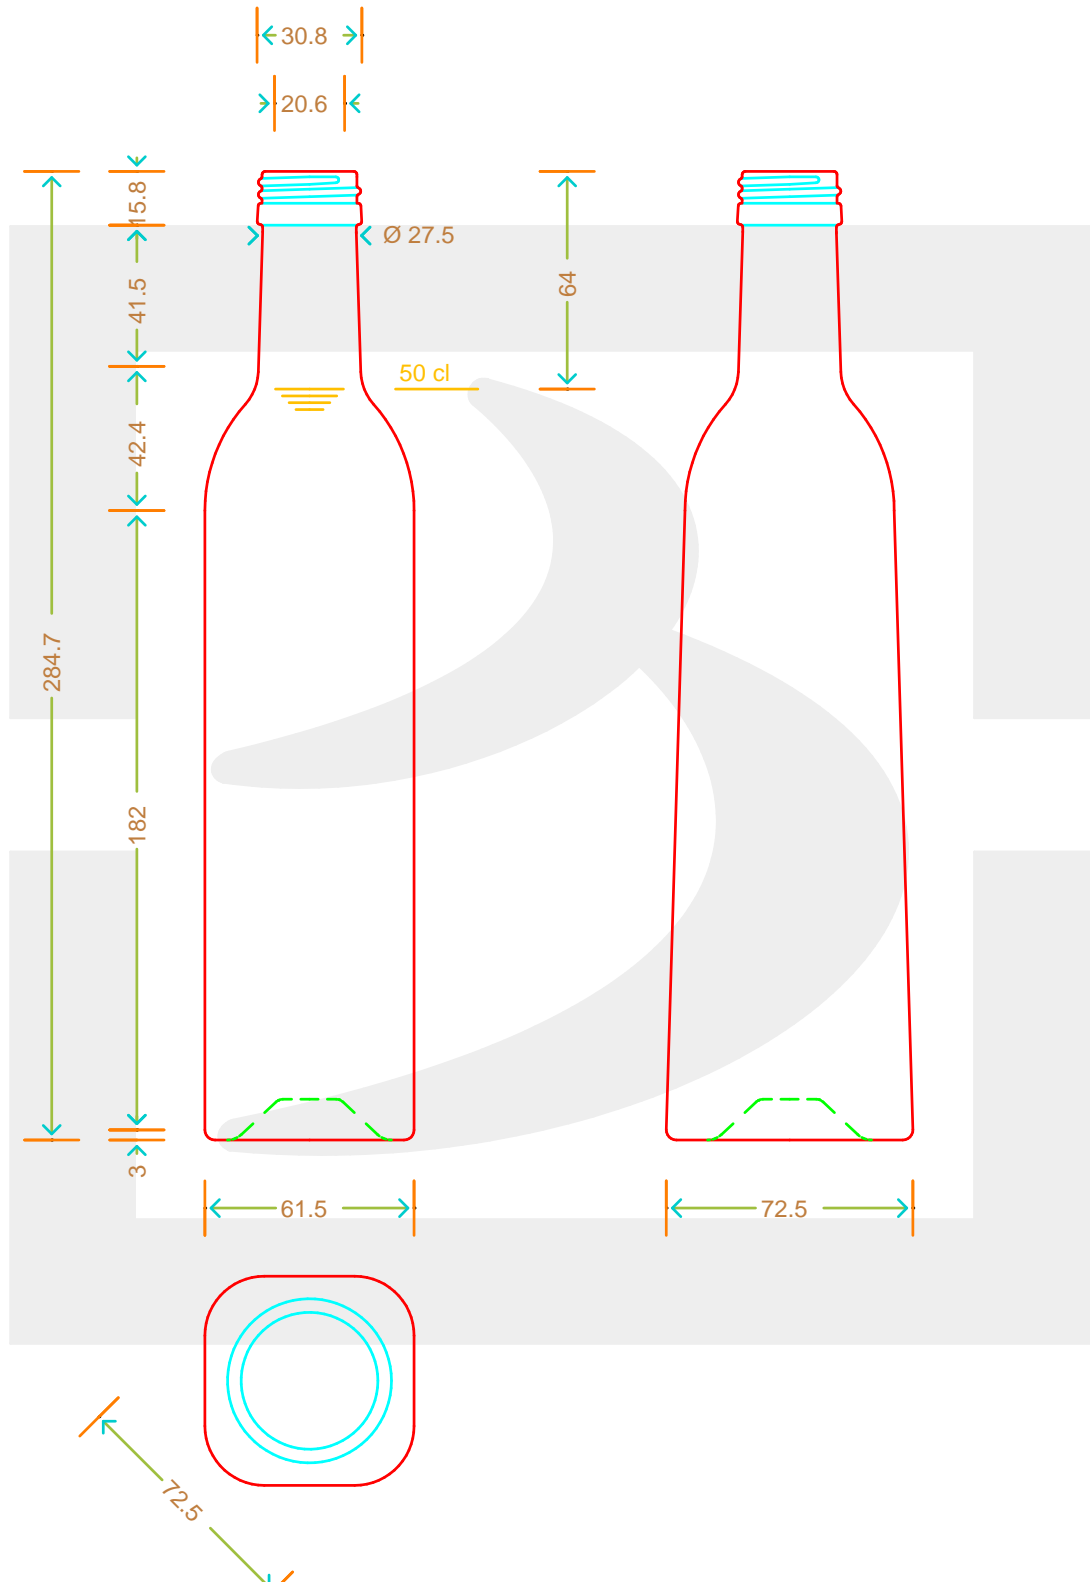

ARTICOLO / ITEM

BOT. BELLOLIO 500 INSCR P31,5 VA *

bruni glass

Colore : VERDE ANTICO
Color :

berlinpackaging.eu

Il disegno è puramente indicativo e non vincolante - Berlin Packaging Italy S.p.A. non assume garanzia od obbligazione alcuna per l'utilizzo del presente disegno nè per le informazioni in esso riportate
This drawing is approximate and not binding - Berlin Packaging Italy S.p.A. does not assume any guarantee or obligation for use of this drawing or for information contained therein

Capacità R.B. (c.c.):	520	Peso vetro (gr):	450
Brimful capacity (c.c.):		Glass weight (gr):	
Altezza tot. (mm):	284.7	Bocca:	PILFER-PROOF
Total height (mm):		Finish:	
Diametro corpo (mm):	61.5	Min. foro passante (mm):	18,5
Body diameter (mm):		Minimum through bore (mm):	
Resistenza a pressione (bar):	-	Scala:	1:1
Pressure resistance (bar):		Scale:	