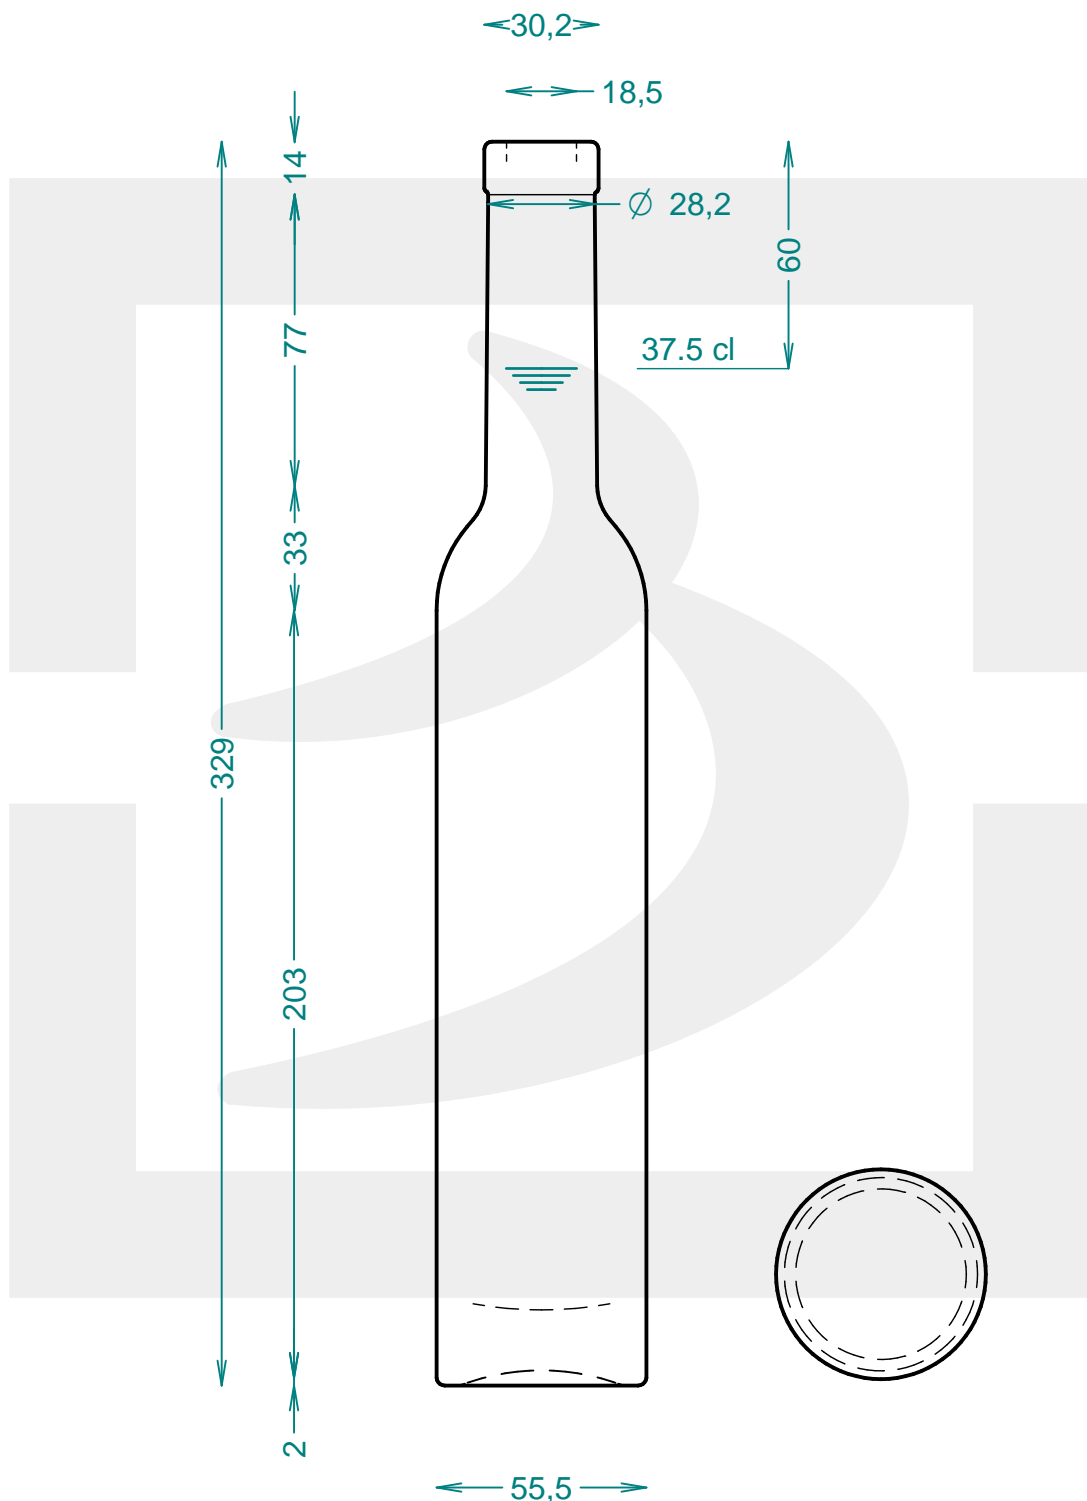

ARTICOLO / ITEM

BOT. BELLISSIMA 375 F14 FP DG NEW\$*

Colore : BIANCO
Color : BIANCO

berlinpackaging.eu

Il disegno è puramente indicativo e non vincolante - Berlin Packaging Italy S.p.A. non assume garanzia od obbligazione alcuna per l'utilizzo del presente disegno nè per le informazioni in esso riportate
This drawing is approximate and not binding - Berlin Packaging Italy S.p.A. does not assume any guarantee or obligation for use of this drawing or for information contained therein

Capacità R.B. (c.c.):	395	Peso vetro (gr):	500
Brimful capacity (c.c.):		Glass weight (gr):	
Altezza tot. (mm):	329	Bocca:	FASCETTA
Total height (mm):		Finish:	
Diametro corpo (mm):	55.5	Min. foro passante (mm):	15
Body diameter (mm):		Minimum through bore (mm):	
Resistenza a pressione (bar):	-	Scala:	1:2
Pressure resistance (bar):		Scale:	