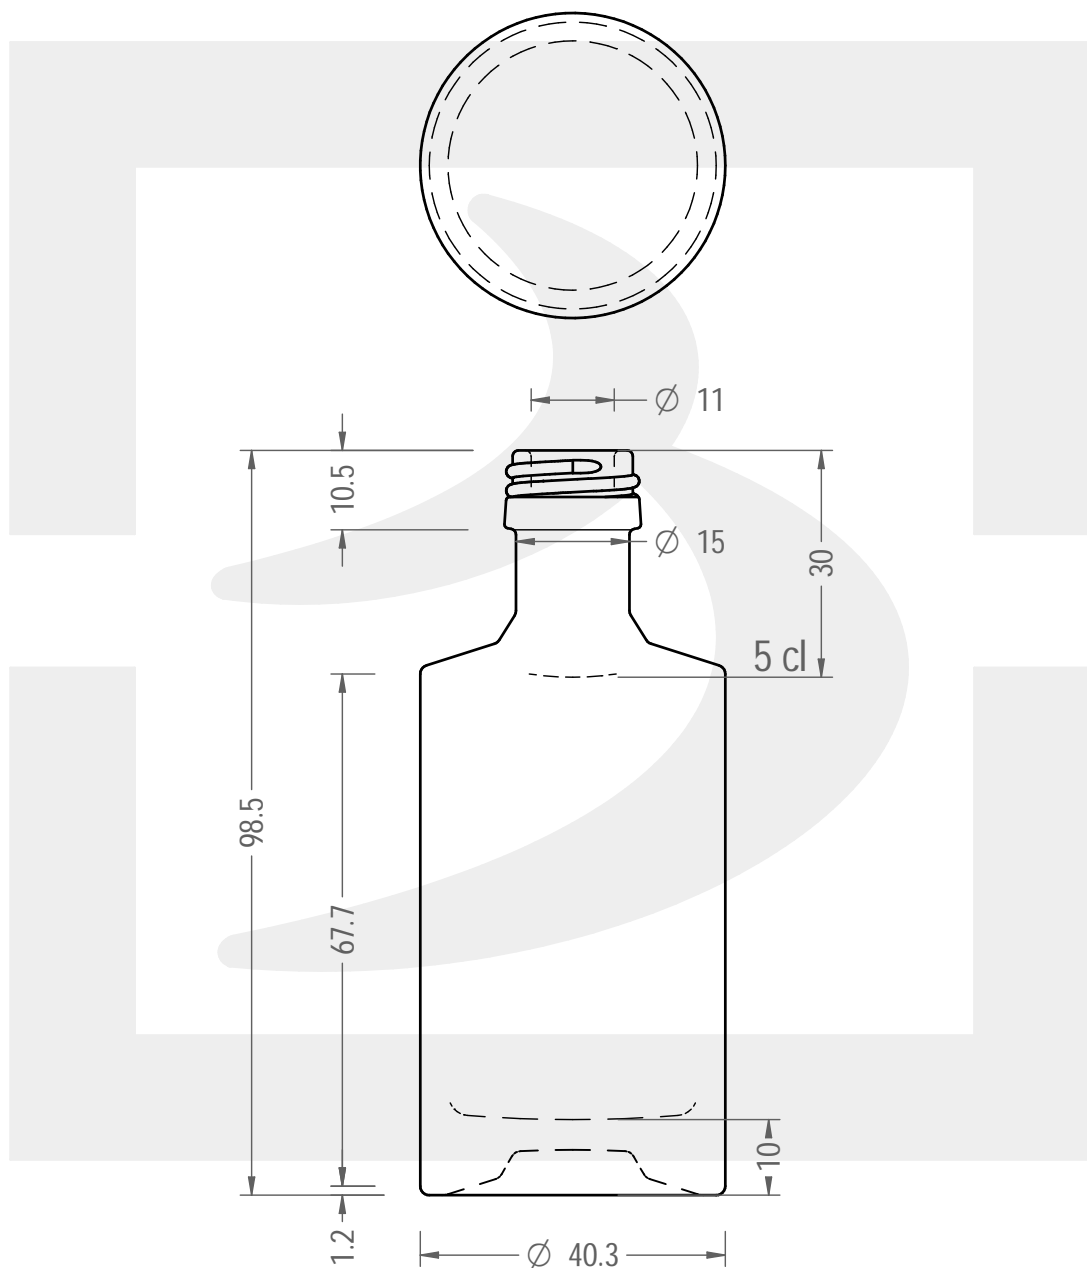

ARTICOLO / ITEM

BOT. BELLEVILLE 50 P18 # *

Colore : BIANCO
Color : BIANCO

berlinpackaging.eu

Il disegno è puramente indicativo e non vincolante - Berlin Packaging Italy S.p.A. non assume garanzia od obbligazione alcuna per l'utilizzo del presente disegno nè per le informazioni in esso riportate
This drawing is approximate and not binding - Berlin Packaging Italy S.p.A. does not assume any guarantee or obligation for use of this drawing or for information contained therein

Capacità R.B. (c.c.):	54	Peso vetro (gr):	100
Brimful capacity (c.c.):		Glass weight (gr):	
Altezza tot. (mm):	98.5	Bocca:	PILFER-PROOF
Total height (mm):		Finish:	
Diametro corpo (mm):	40.3	Min. foro passante (mm):	8.3
Body diameter (mm):		Minimum through bore (mm):	
Resistenza a pressione (bar):	-	Scala:	1:1
Pressure resistance (bar):		Scale:	