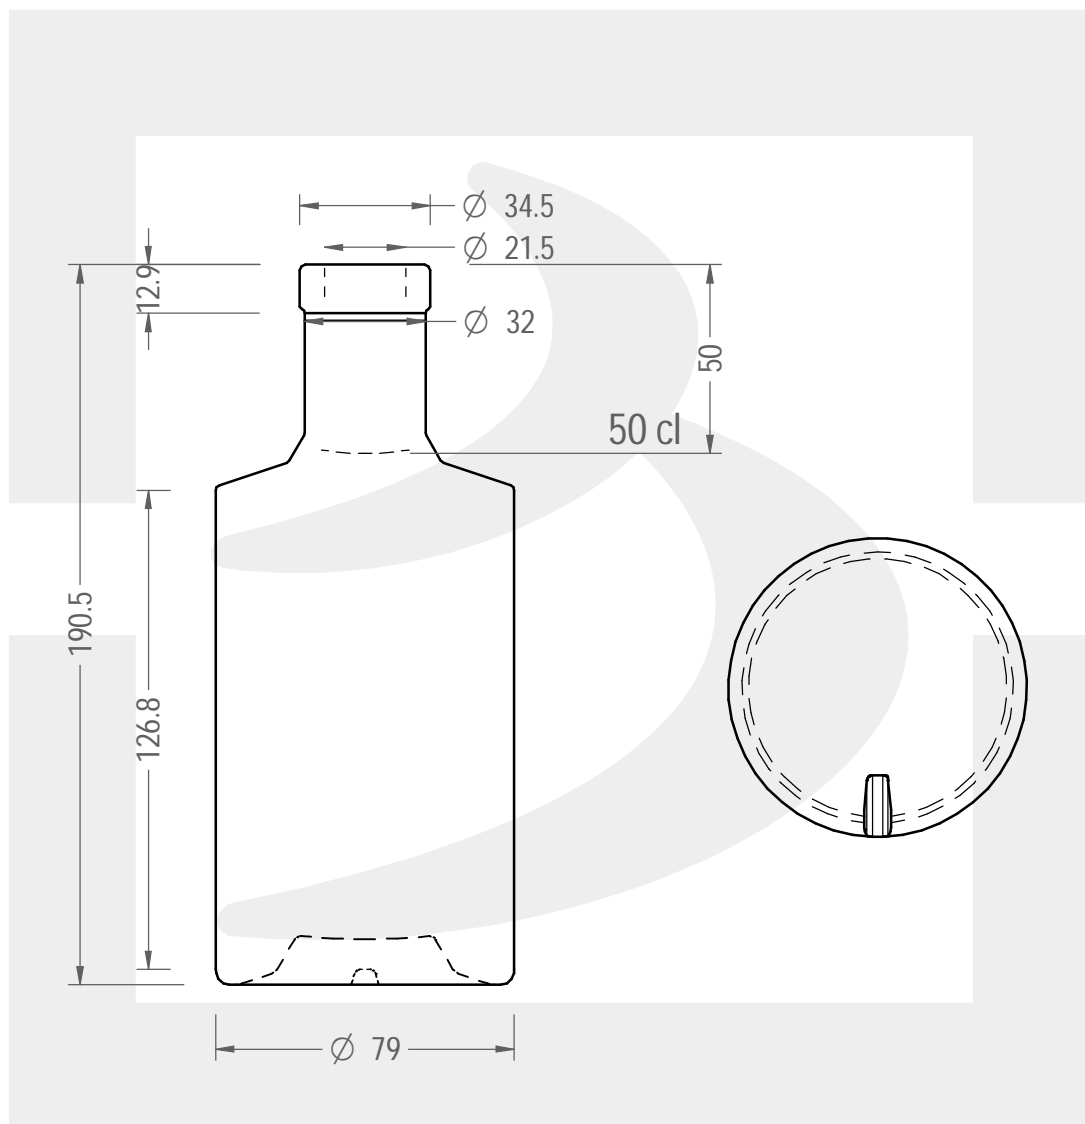

ARTICOLO / ITEM

BOT. BELLEVILLE 500 F 12 VS *

Colore :
Color : BIANCO EXTRA

bruni glass

berlinpackaging.eu

Il disegno è puramente indicativo e non vincolante - Berlin Packaging Italy S.p.A. non assume garanzia od obbligazione alcuna per l'utilizzo del presente disegno nè per le informazioni in esso riportate
This drawing is approximate and not binding - Berlin Packaging Italy S.p.A. does not assume any guarantee or obligation for use of this drawing or for information contained therein

Capacità R.B. (c.c.):	522	Peso vetro (gr):	400
Brimful capacity (c.c.):		Glass weight (gr):	
Altezza tot. (mm):	190.5	Bocca:	FASCETTA
Total height (mm):		Finish:	
Diametro corpo (mm):	79	Min. foro passante (mm):	19
Body diameter (mm):		Minimum through bore (mm):	
Resistenza a pressione (bar):	-	Scala:	1:2
Pressure resistance (bar):		Scale:	